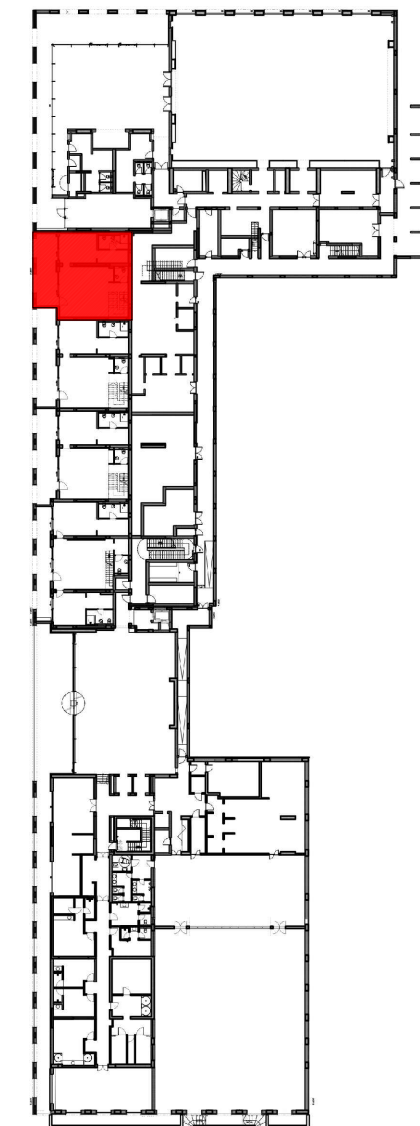

AP.  
A.01

APARTAMENT A.01 - TRONSON A, ETAJ P+M

A 01

3 camere

COD 3A-d-T1

Sc. apart.=159.0

Su apart.= 127.8

Sc terase=27.3

Su terase=23.2

PARTER DUPLEX

ETAJ DUPLEX

BULEVARDUL MAMAIA

FATADA PRINCIPALA

PLAN PARTER

PLAN MEZANIN

PLAJA

HOTEL IAKI