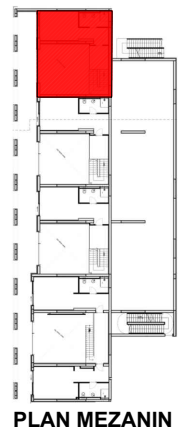

AP.  
A.01

APARTAMENT A.01 - TRONSON A, ETAJ P+M

A 01

3 camere

COD 3A-d-T1

Sc. apart.=159.0

Su apart.= 127.8

Sc terase=27.3

Su terase=23.2

PARTER DUPLEX

ETAJ DUPLEX

BULEVARDUL MAMAIA

FATADA PRINCIPALA

PLAN PARTER

PLAN MEZANIN

PLAJA