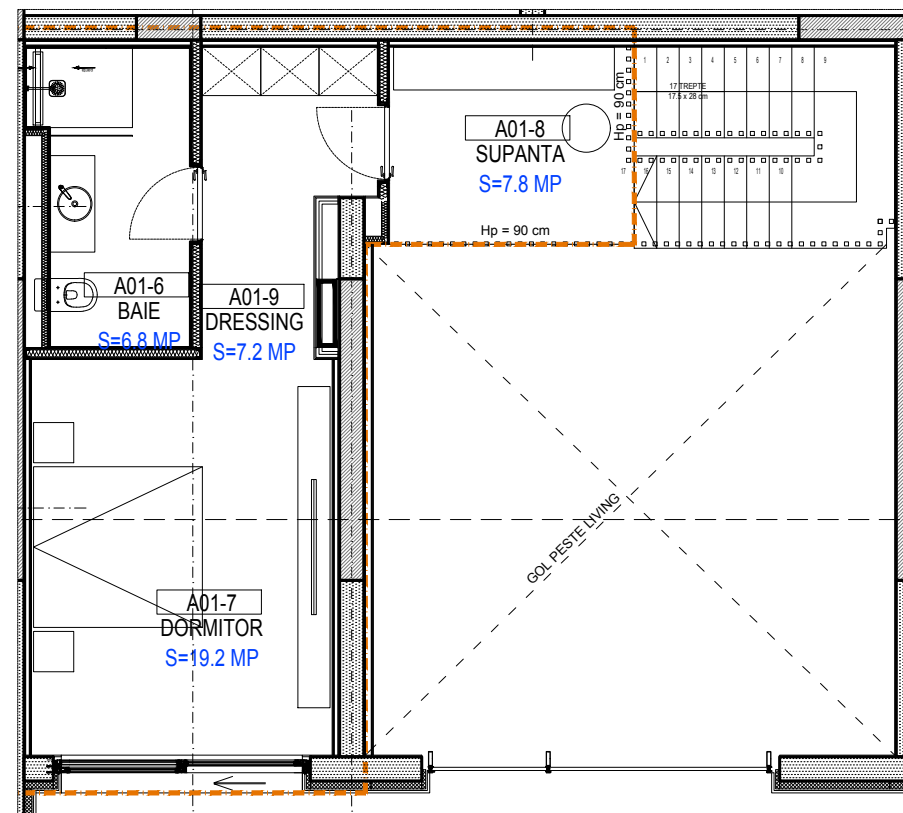

AP.  
A.01

APARTAMENT A.01 - TRONSON A, ETAJ P+M

A 01

3 camere

COD 3A-d-T1

Sc. apart.=159.0

Su apart.= 127.8

Sc terase=27.3

Su terase=23.2

PARTER DUPLEX

ETAJ DUPLEX

BULEVARDUL MAMAIA

FATADA PRINCIPALA

PLAN PARTER

PLAN MEZANIN

PLAJA