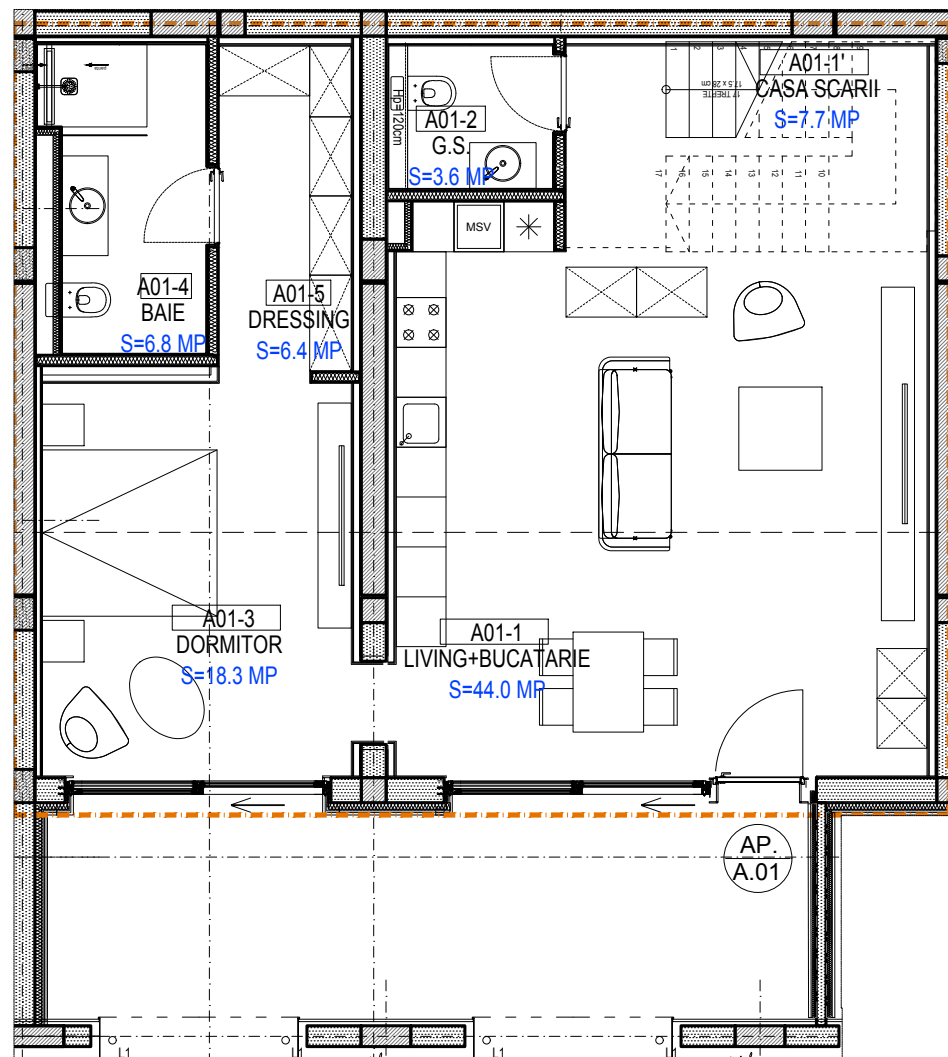

AP.  
A.01

APARTAMENT A.01 - TRONSON A, ETAJ P+M

A 01

3 camere

COD 3A-d-T1

Sc. apart.=159.0

Su apart.= 127.8

Sc terase=27.3

Su terase=23.2

PARTER DUPLEX

ETAJ DUPLEX

BULEVARDUL MAMAIA

FATADA PRINCIPALA

PLAN PARTER

PLAN MEZANIN

PLAJA

HOTEL IAKI