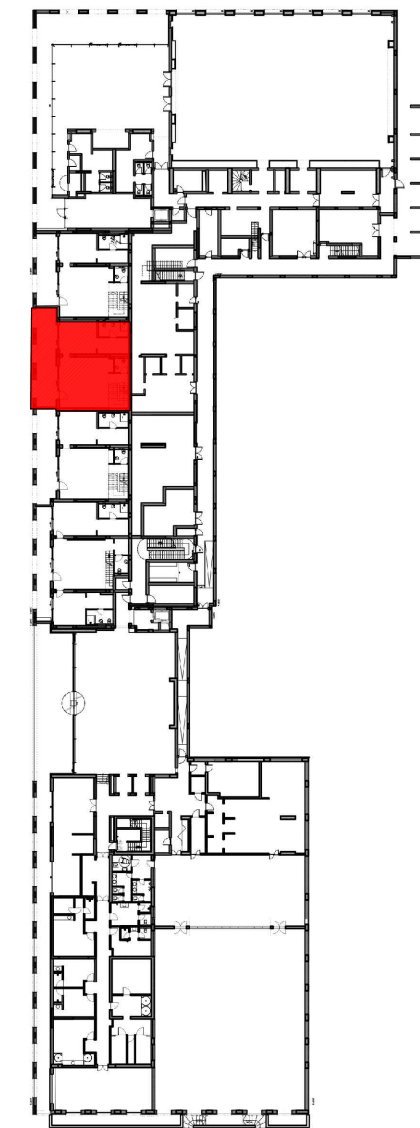

AP.
A.02

APARTAMENT A.02 - TRONSON A, ETAJ P+M

A 02

3 camere

COD A3-d-T2

Sc. apart.=166.0

Su apart.= 136.3

Sc terase=37.6

Su terase=30.4

PARTER DUPLEX

ETAJ DUPLEX

BULEVARDUL MAMAIA

FATADA PRINCIPALA

PLAN PARTER

PLAJA

HOTEL IAKI