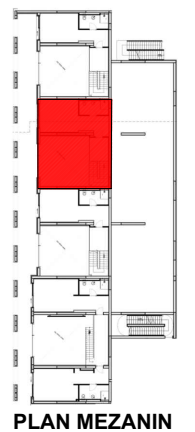

AP.
A.02

APARTAMENT A.02 - TRONSON A, ETAJ P+M

A 02

3 camere

COD A3-d-T2

Sc. apart.=166.0

Su apart.= 136.3

Sc terase=37.6

Su terase=30.4

PARTER DUPLEX

ETAJ DUPLEX

BULEVARDUL MAMAIA

FATADA PRINCIPALA

PLAN PARTER

PLAJA

HOTEL IAKI