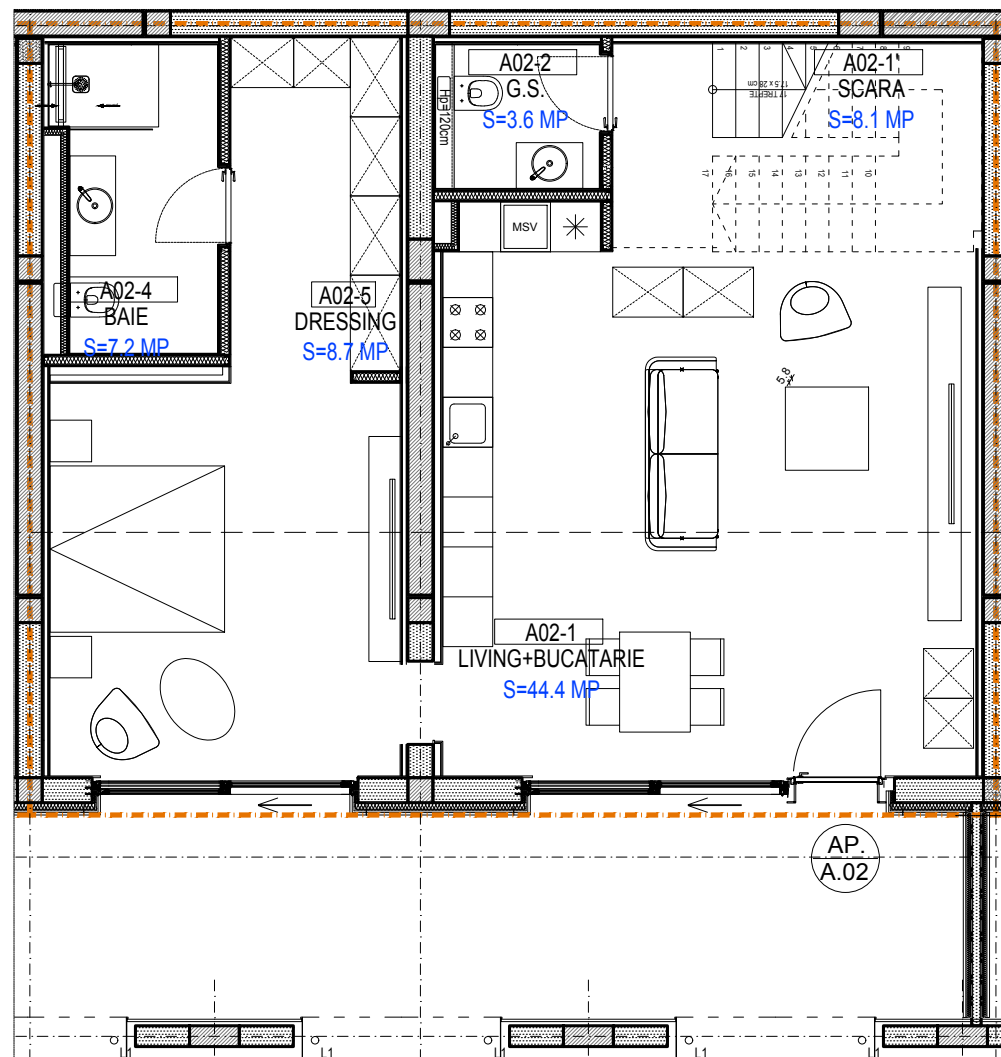

AP.
A.02

APARTAMENT A.02 - TRONSON A, ETAJ P+M

A 02

3 camere

COD A3-d-T2

Sc. apart.=166.0

Su apart.= 136.3

Sc terase=37.6

Su terase=30.4

PARTER DUPLEX

ETAJ DUPLEX

BULEVARDUL MAMAIA

FATADA PRINCIPALA

PLAN PARTER

PLAJA

HOTEL IAKI