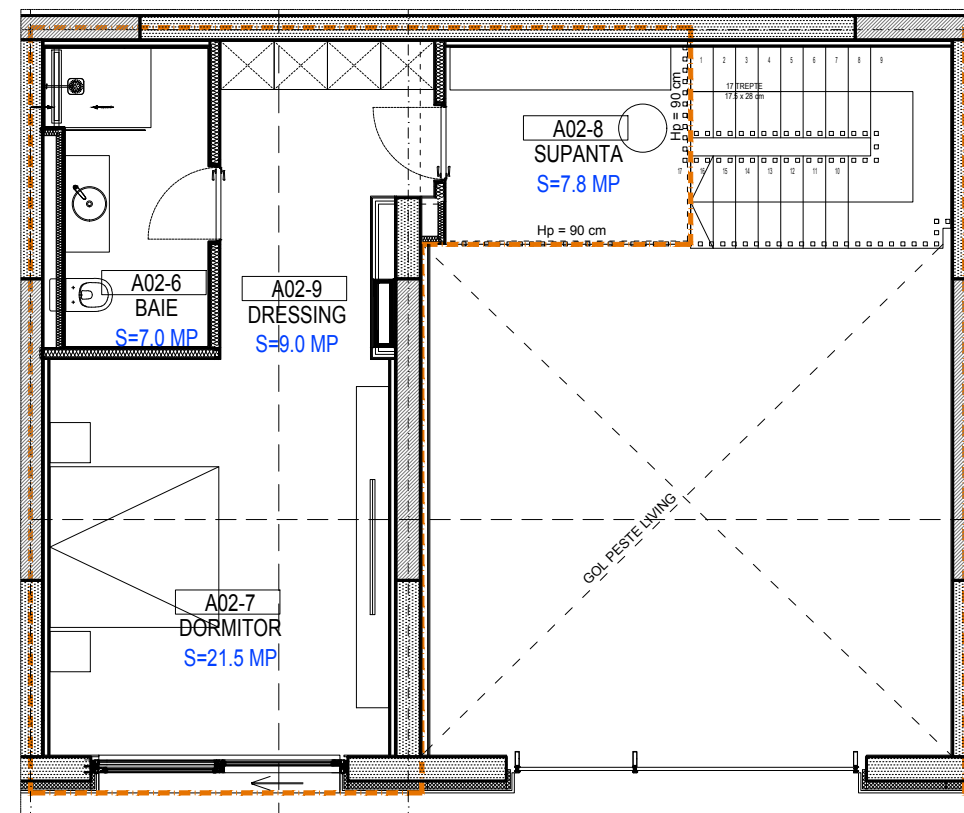

AP.
A.02

APARTAMENT A.02 - TRONSON A, ETAJ P+M

A 02

3 camere

COD A3-d-T2

Sc. apart.=166.0

Su apart.= 136.3

Sc terase=37.6

Su terase=30.4

PARTER DUPLEX

ETAJ DUPLEX

BULEVARDUL MAMAIA

FATADA PRINCIPALA

PLAN PARTER

PLAJA

HOTEL IAKI