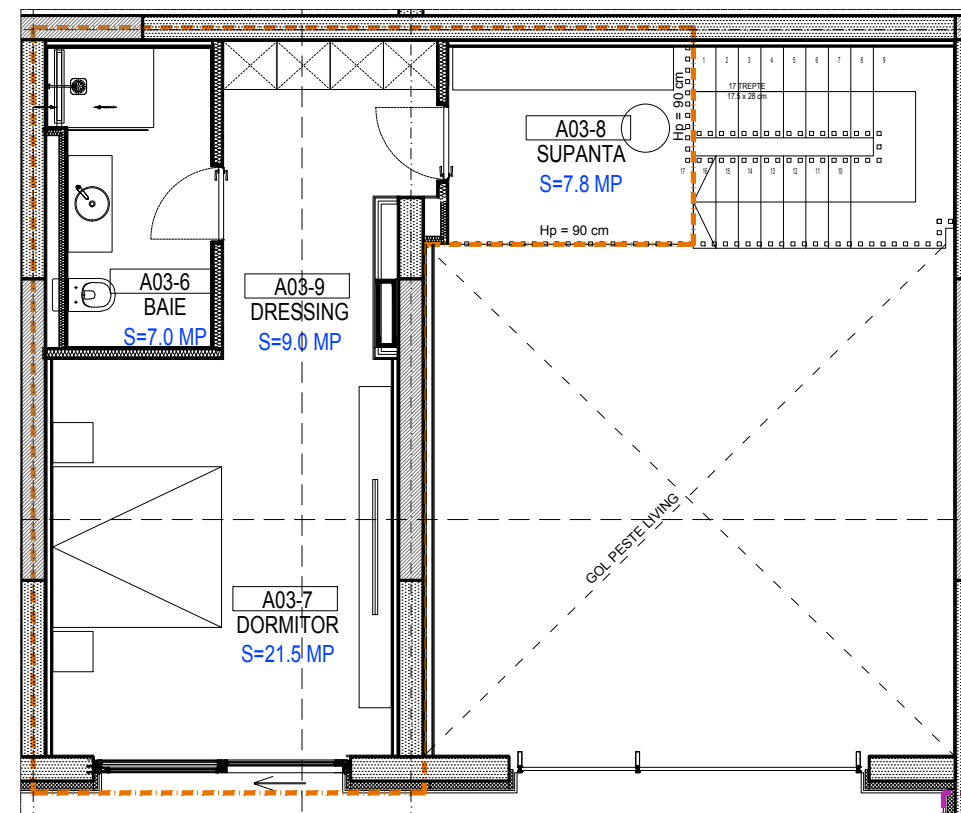

AP.  
A.03

APARTAMENT A.03 - TRONSON A, ETAJ P+M

A 03  
3 camere  
COD A3-d-T2  
Sc. apart.=166.0  
Su apart.= 137.71  
Sc terase=35.71  
Su terase=29.09

PARTER DUPLEX

ETAJ DUPLEX

BULEVARDUL MAMAIA

FATADA PRINCIPALA

PLAN PARTER

PLAJA

HOTEL IAKI