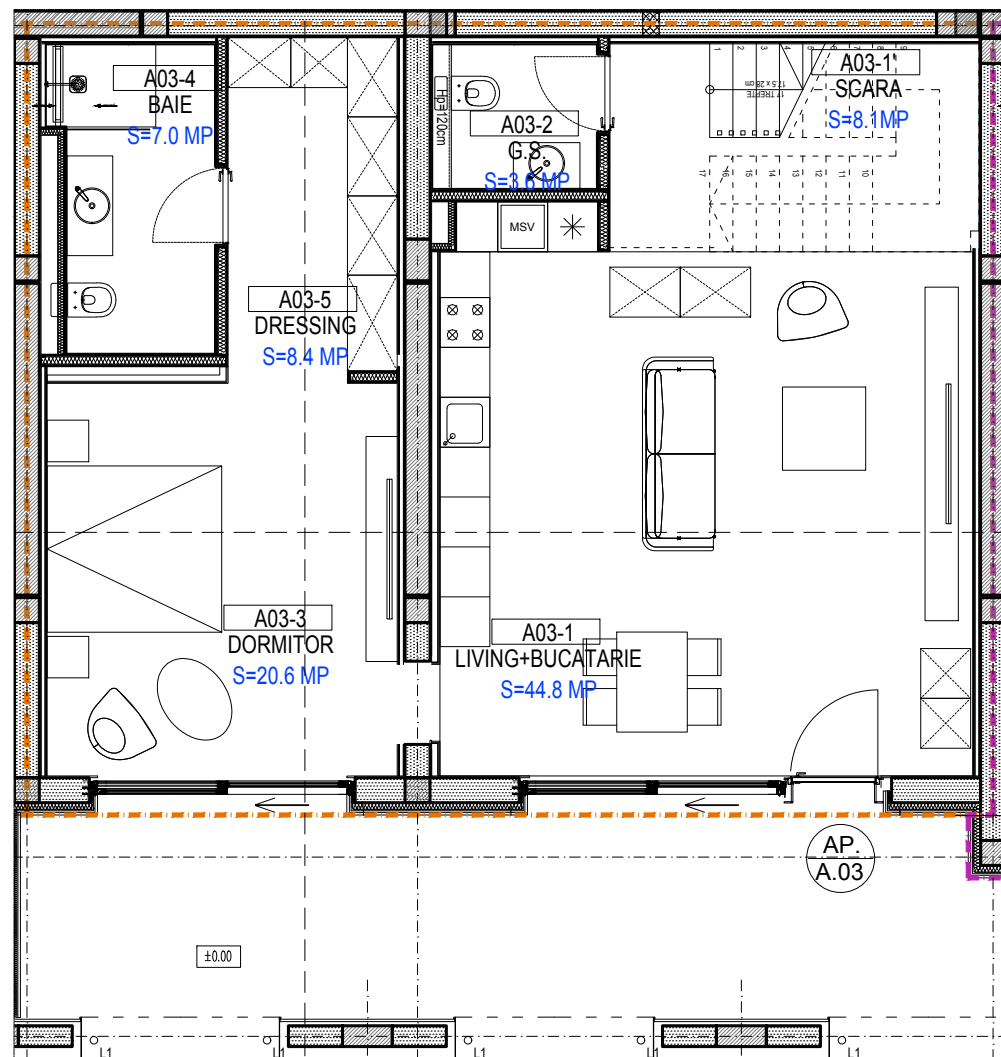

AP.  
A.03

APARTAMENT A.03 - TRONSON A, ETAJ P+M

A 03  
3 camere  
COD A3-d-T2  
Sc. apart.=166.0  
Su apart.= 137.71  
Sc terase=35.71  
Su terase=29.09

PARTER DUPLEX

ETAJ DUPLEX

BULEVARDUL MAMAIA

FATADA PRINCIPALA

PLAN PARTER

PLAJA

HOTEL IAKI