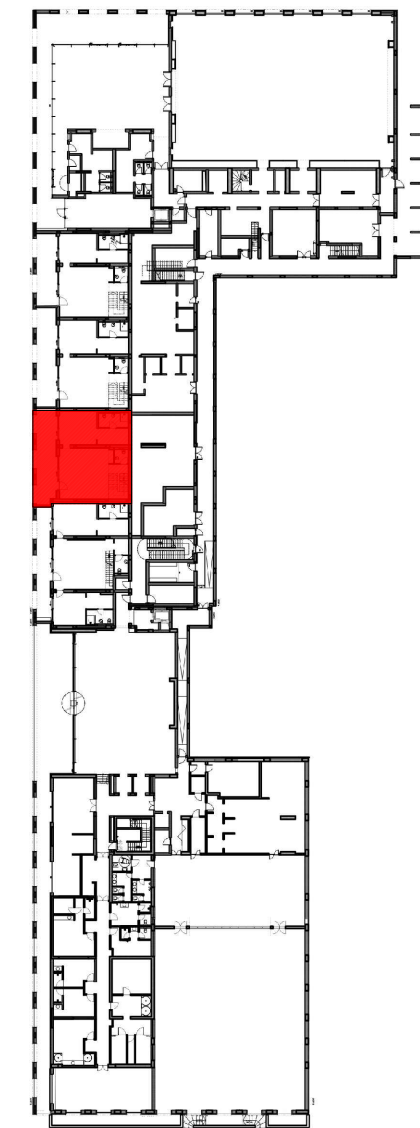

AP.  
A.03

APARTAMENT A.03 - TRONSON A, ETAJ P+M

A 03  
3 camere  
COD A3-d-T2  
Sc. apart.=166.0  
Su apart.= 137.71  
Sc terase=35.71  
Su terase=29.09

PARTER DUPLEX

ETAJ DUPLEX

BULEVARDUL MAMAIA

FATADA PRINCIPALA

PLAN PARTER

PLAJA

HOTEL IAKI