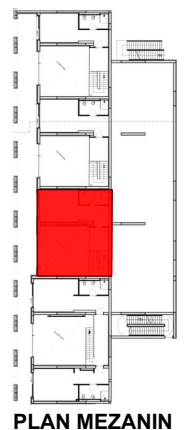

AP.  
A.03

APARTAMENT A.03 - TRONSON A, ETAJ P+M

A 03  
3 camere  
COD A3-d-T2  
Sc. apart.=166.0  
Su apart.= 137.71  
Sc terase=35.71  
Su terase=29.09

PARTER DUPLEX

ETAJ DUPLEX

BULEVARDUL MAMAIA

FATADA PRINCIPALA

PLAN PARTER

PLAJA

HOTEL IAKI