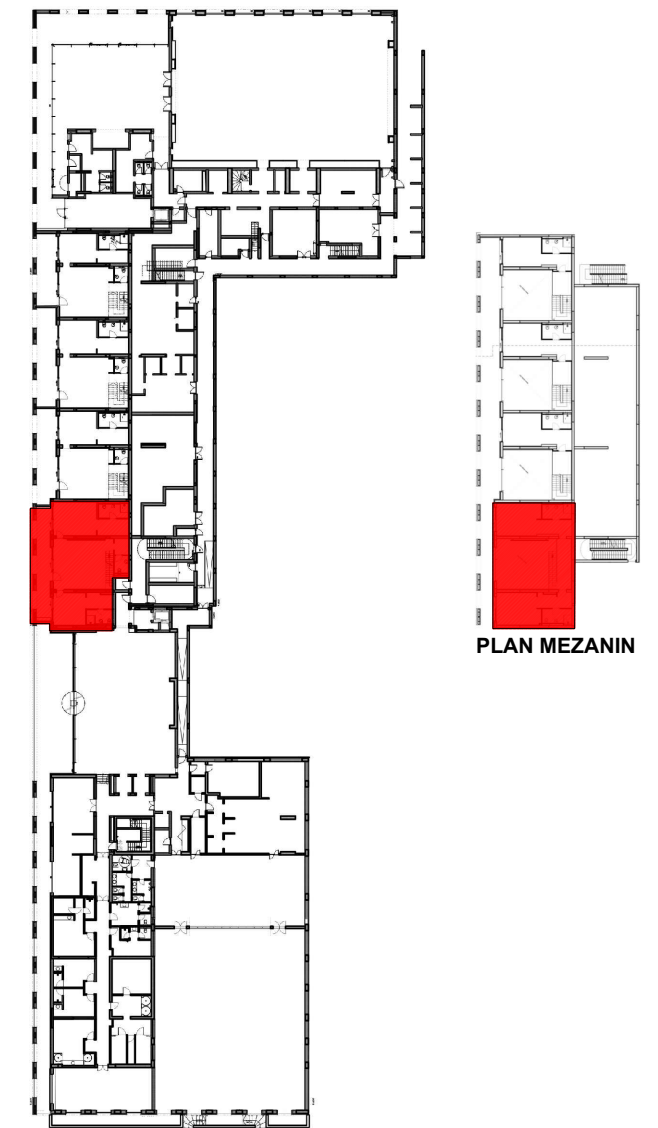

**PARTER DUPLEX**

**ETAJ DUPLEX**

AP.  
A.04

APARTAMENT A.04 - TRONSON A, ETAJ P+M

**A 04**  
 5 camere  
 COD 5A-d-T1  
 Sc. apart.=270.5  
 Su apart.= 220.1  
 Sc terase=25.0  
 Su terase=25.9

BULEVARDUL MAMAIA

FATADA PRINCIPALA

PLAN PARTER

PLAJA

HOTEL IAKI

PLAN MEZANIN