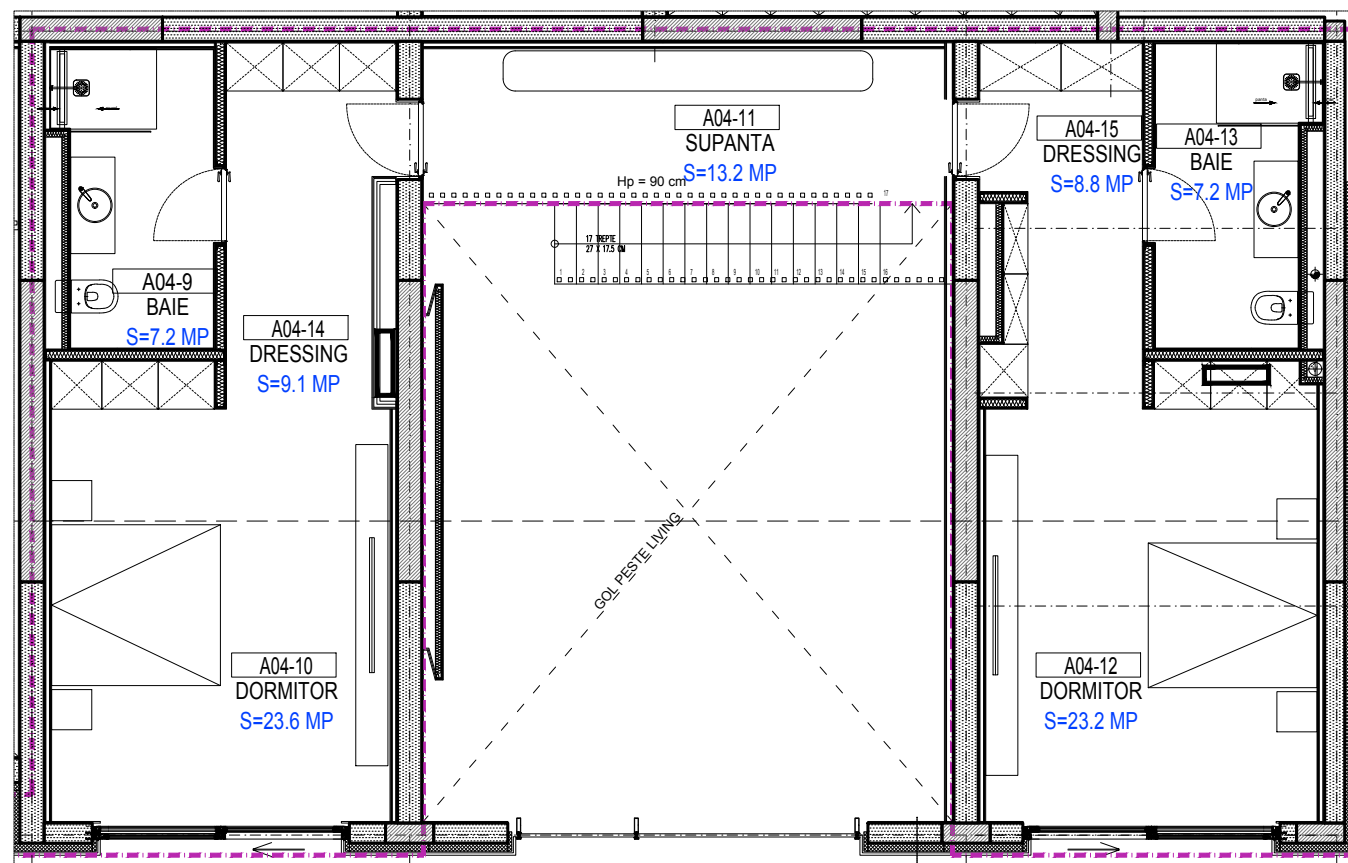

**PARTER DUPLEX**

**ETAJ DUPLEX**

AP.  
A.04

APARTAMENT A.04 - TRONSON A, ETAJ P+M

**A 04**  
 5 camere  
 COD 5A-d-T1  
 Sc. apart.=270.5  
 Su apart.= 220.1  
 Sc terase=25.0  
 Su terase=25.9

BULEVARDUL MAMAIA

FATADA PRINCIPALA

PLAN PARTER

PLAJA

HOTEL IAKI

PLAN MEZANIN