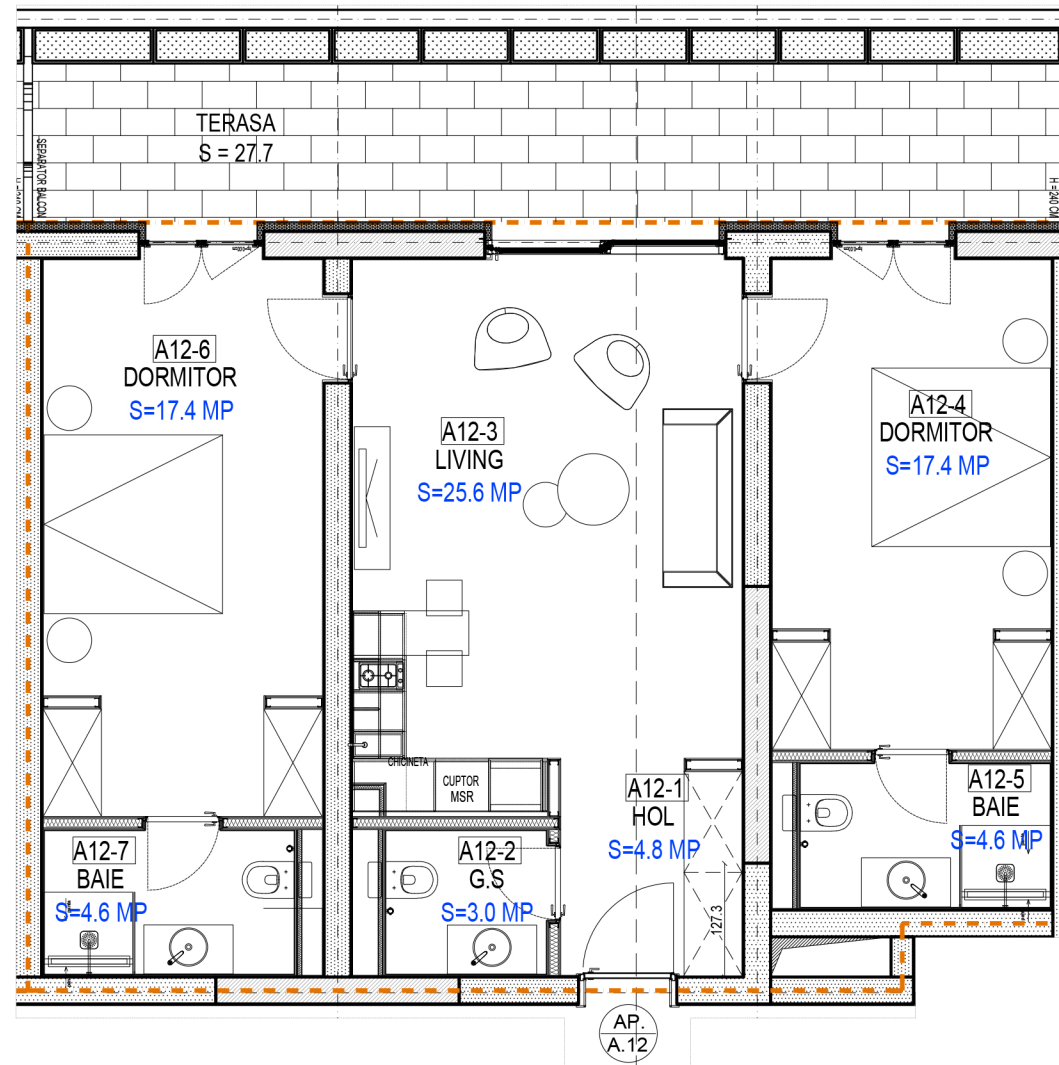

AP.  
A.12

APARTAMENT A.12 - TRONSON A, ETAJ 1

A 12  
3 camere  
COD 3A-T2  
Sc. apart.=98.6  
Su apart.= 79.9  
Sc terase=27.7  
Su terase=20.4

BULEVARDUL MAMAIA

FATADA PRINCIPALA

HOTEL IAKI

PLAJA