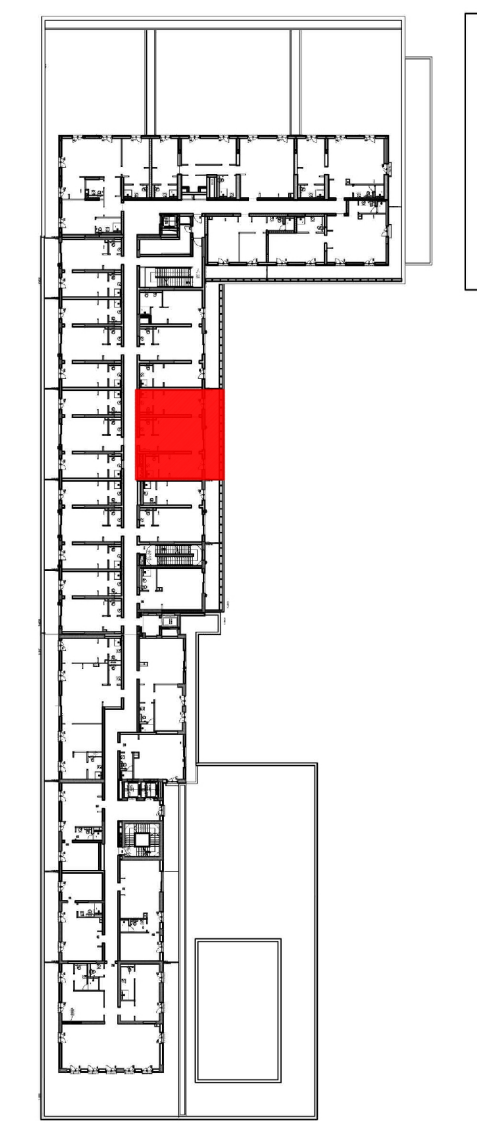

AP.  
A.12

APARTAMENT A.12 - TRONSON A, ETAJ 1

A 12  
3 camere  
COD 3A-T2  
Sc. apart.=98.6  
Su apart.= 79.9  
Sc terase=27.7  
Su terase=20.4

BULEVARDUL MAMAIA

FATADA PRINCIPALA

HOTEL IAKI

PLAJA