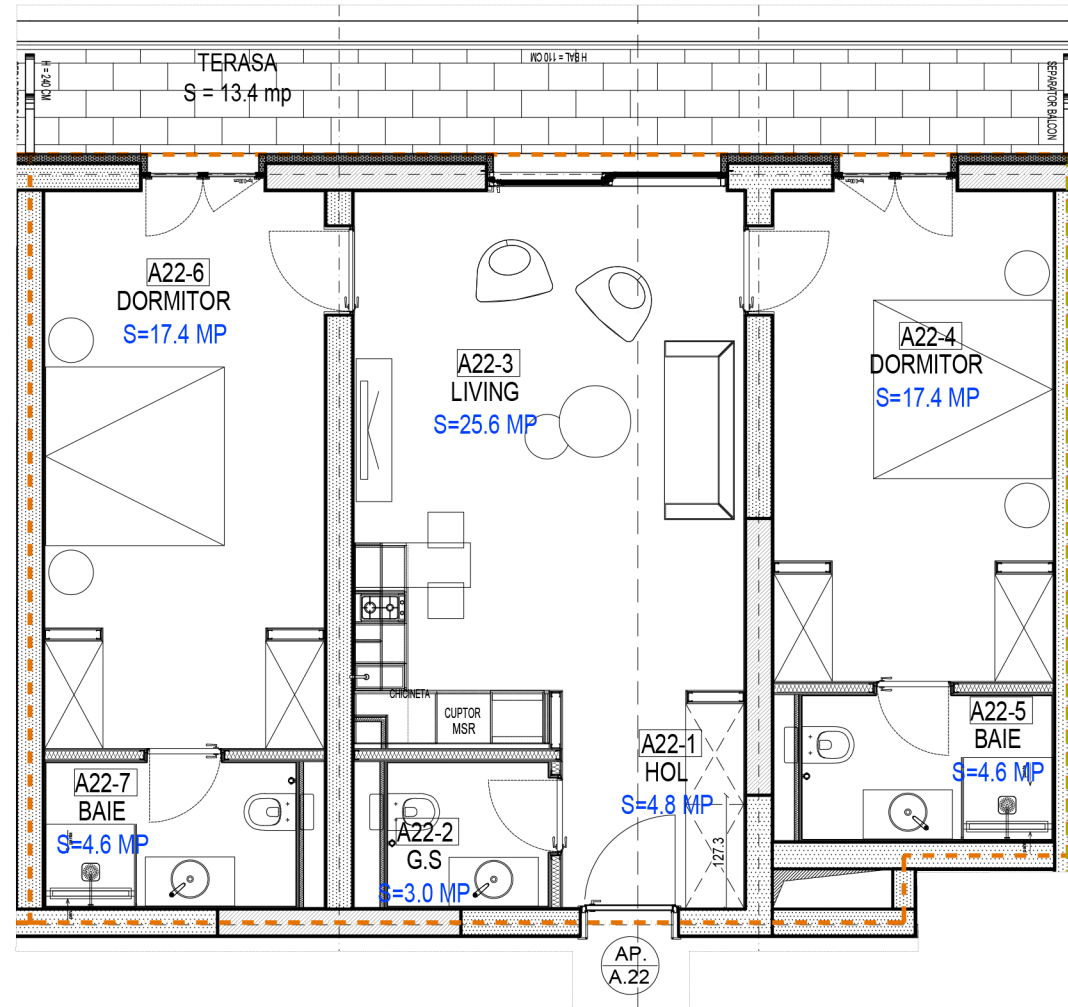

AP.  
A.22

APARTAMENT A.22 - TRONSON A, ETAJ 2

A 22

3 camere
COD 3A-T2
Sc. apart.=98.6
Su apart.= 79.9
Sc terase=17.4
Su terase=13.4

BULEVARDUL MAMAIA

FATADA PRINCIPALA

HOTEL IAKI

PLAJA