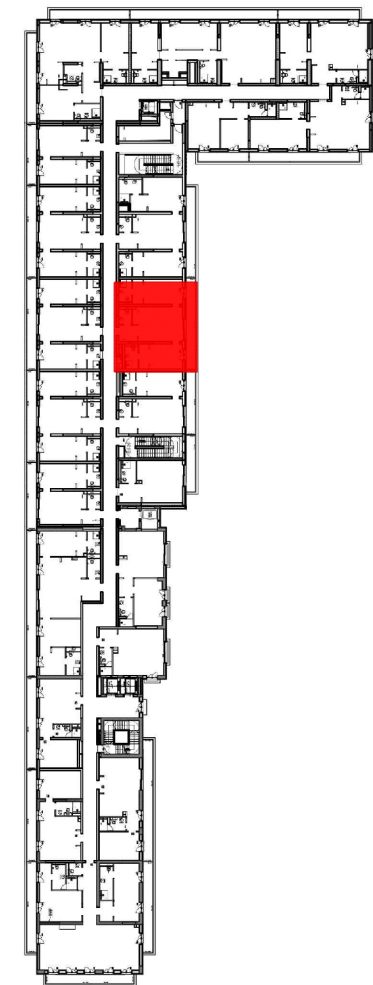

AP.  
A.22

APARTAMENT A.22 - TRONSON A, ETAJ 2

A 22

3 camere
COD 3A-T2
Sc. apart.=98.6
Su apart.= 79.9
Sc terase=17.4
Su terase=13.4

BULEVARDUL MAMAIA

FATADA PRINCIPALA

HOTEL IAKI

PLAJA