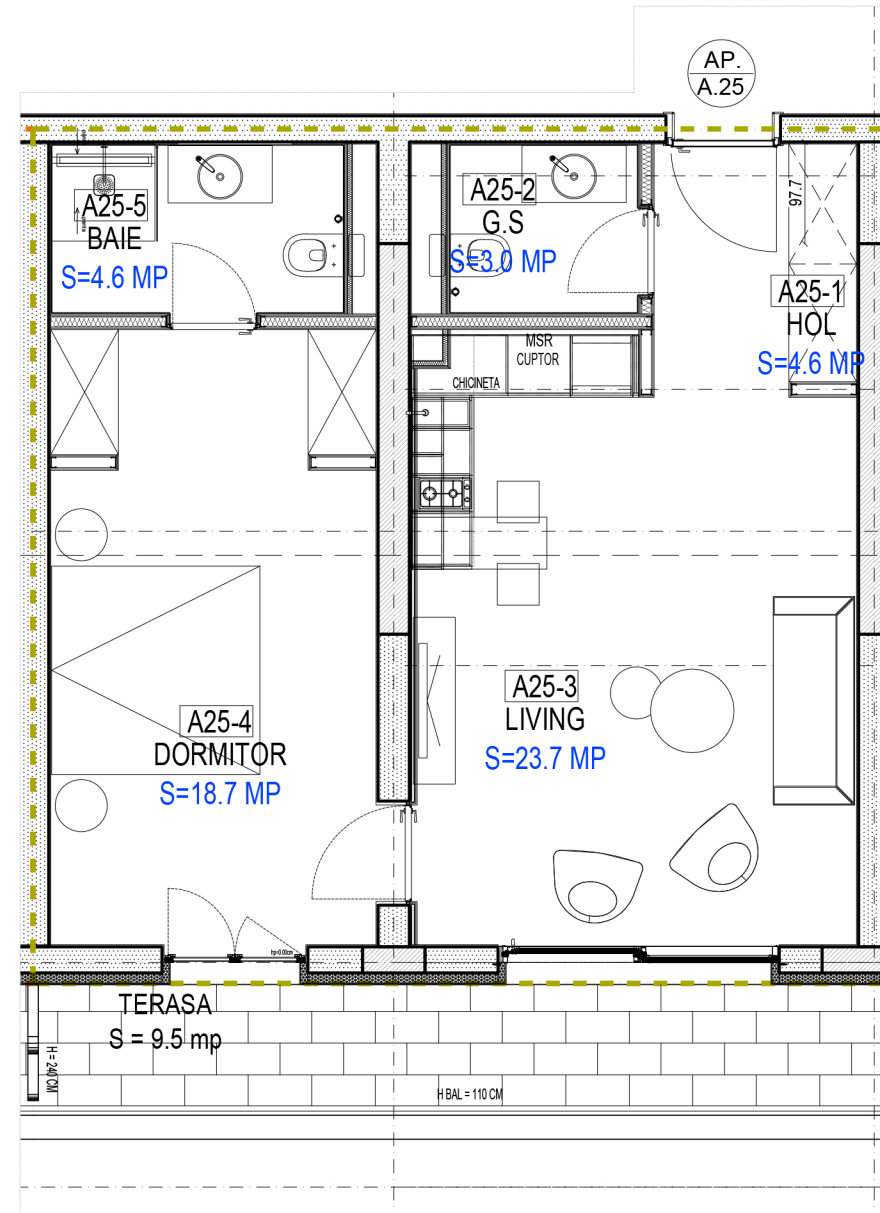

AP.
A.25

APARTAMENT A.25 - TRONSON A, ETAJ 2

A 25

2 camere
COD 2A-T2
Sc. apart.=67.0
Su apart.= 54.7
Sc terase=12.2
Su terase=9.5

BULEVARDUL MAMAIA

FATADA PRINCIPALA

HOTEL IAKI

PLAJA