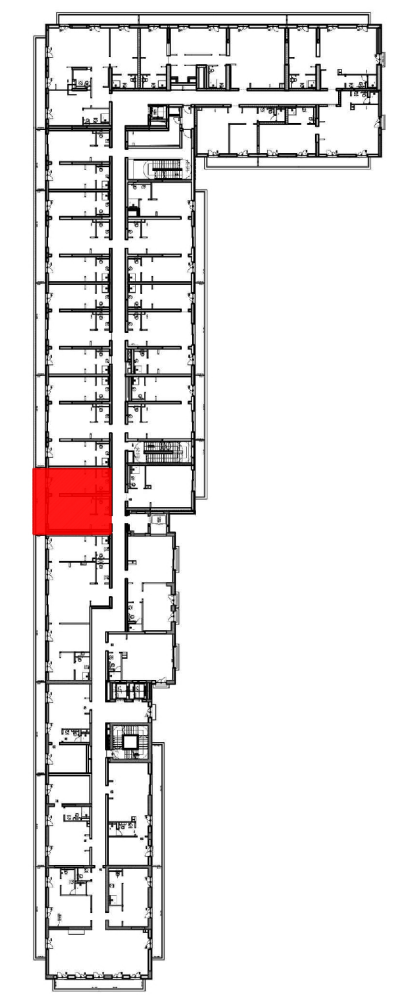

AP.
A.25

APARTAMENT A.25 - TRONSON A, ETAJ 2

A 25

2 camere
COD 2A-T2
Sc. apart.=67.0
Su apart.= 54.7
Sc terase=12.2
Su terase=9.5

BULEVARDUL MAMAIA

FATADA PRINCIPALA

HOTEL IAKI

PLAJA