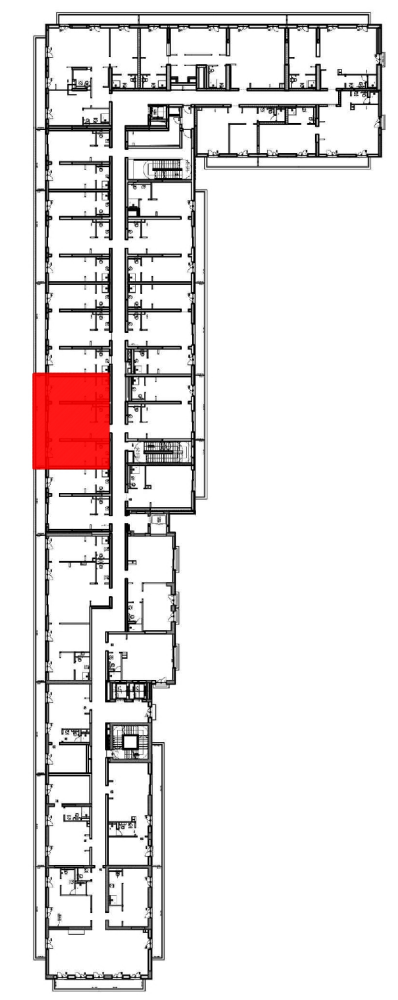

AP.
A.26

APARTAMENT A.26 - TRONSON A, ETAJ 2

A 26

3 camere
COD 3A-T3
Sc. apart.=95.3
Su apart.= 78.7
Sc terase=17.4
Su terase=13.4

BULEVARDUL MAMAIA

FATADA PRINCIPALA

HOTEL IAKI

PLAJA