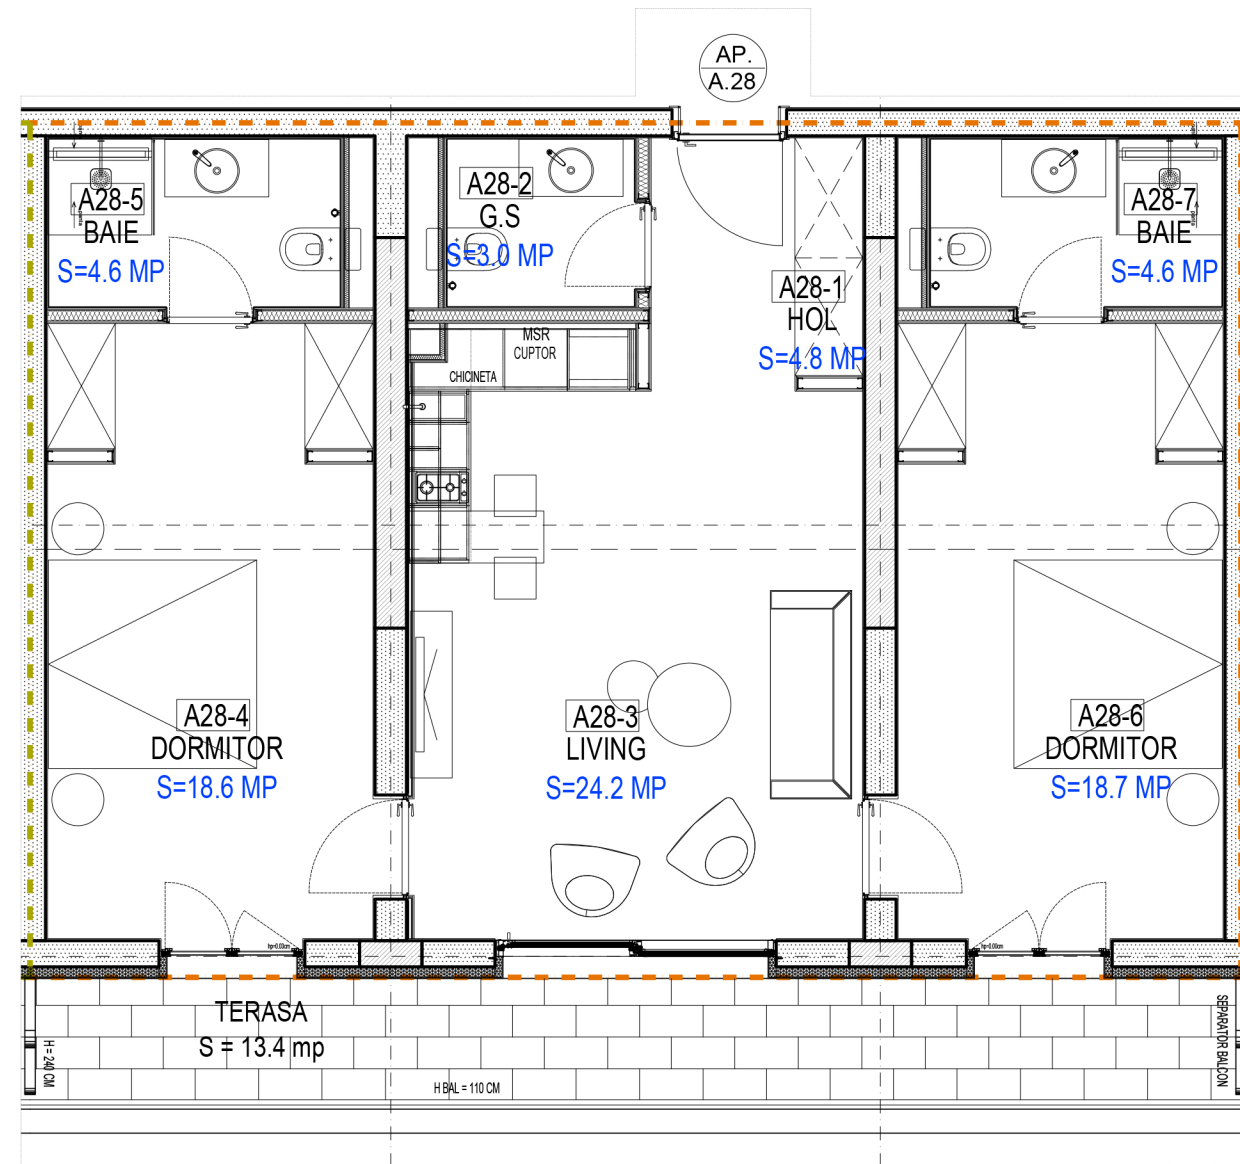

AP.
A.28

APARTAMENT A.28 - TRONSON A, ETAJ 2

A 28
3 camere
COD 3A-T3
Sc. apart.=95.3
Su apart.= 78.5
Sc terase=17.4
Su terase=13.4

BULEVARDUL MAMAIA

FATADA PRINCIPALA

HOTEL IAKI

PLAJA