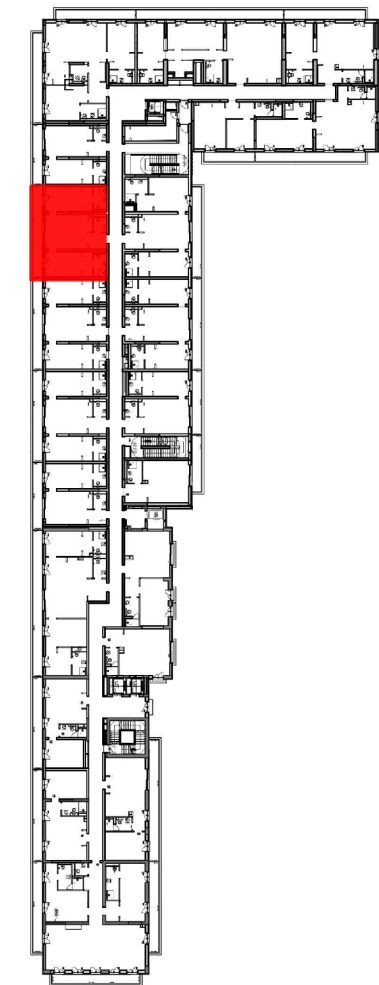

AP.
A.28

APARTAMENT A.28 - TRONSON A, ETAJ 2

A 28
3 camere
COD 3A-T3
Sc. apart.=95.3
Su apart.= 78.5
Sc terase=17.4
Su terase=13.4

BULEVARDUL MAMAIA

FATADA PRINCIPALA

HOTEL IAKI

PLAJA