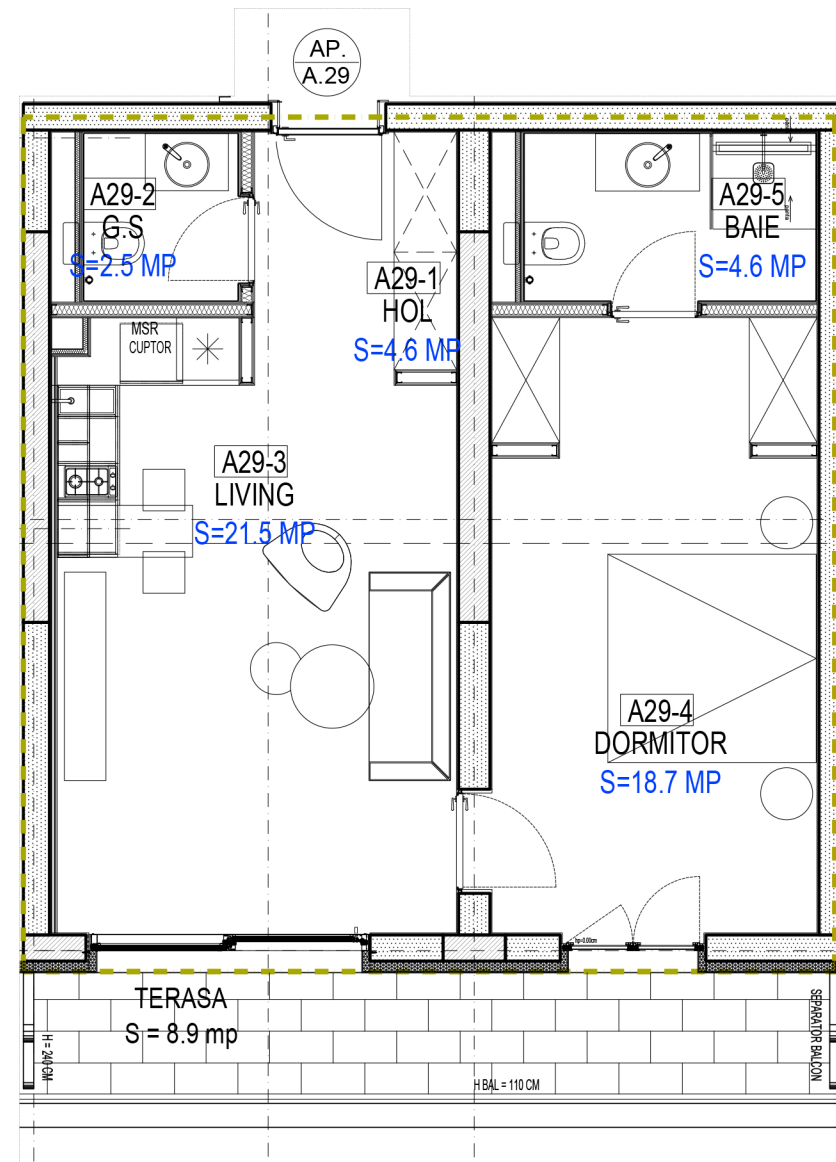

AP.
A.29

APARTAMENT A.29 - TRONSON A, ETAJ 2

A 29

2 camere
COD 2A-T3
Sc. apart.=63.9
Su apart.= 51.9
Sc terase=11.6
Su terase=8.9

BULEVARDUL MAMAIA

FATADA PRINCIPALA

HOTEL IAKI

PLAJA