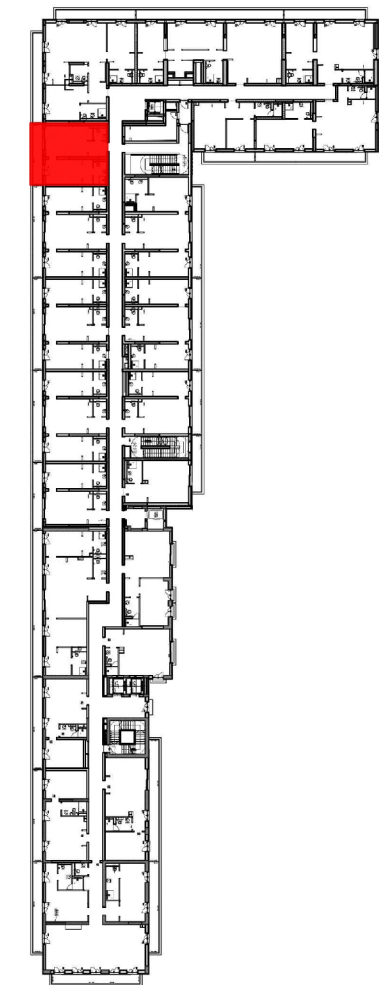

AP.
A.29

APARTAMENT A.29 - TRONSON A, ETAJ 2

A 29

2 camere
COD 2A-T3
Sc. apart.=63.9
Su apart.= 51.9
Sc terase=11.6
Su terase=8.9

BULEVARDUL MAMAIA

FATADA PRINCIPALA

HOTEL IAKI

PLAJA