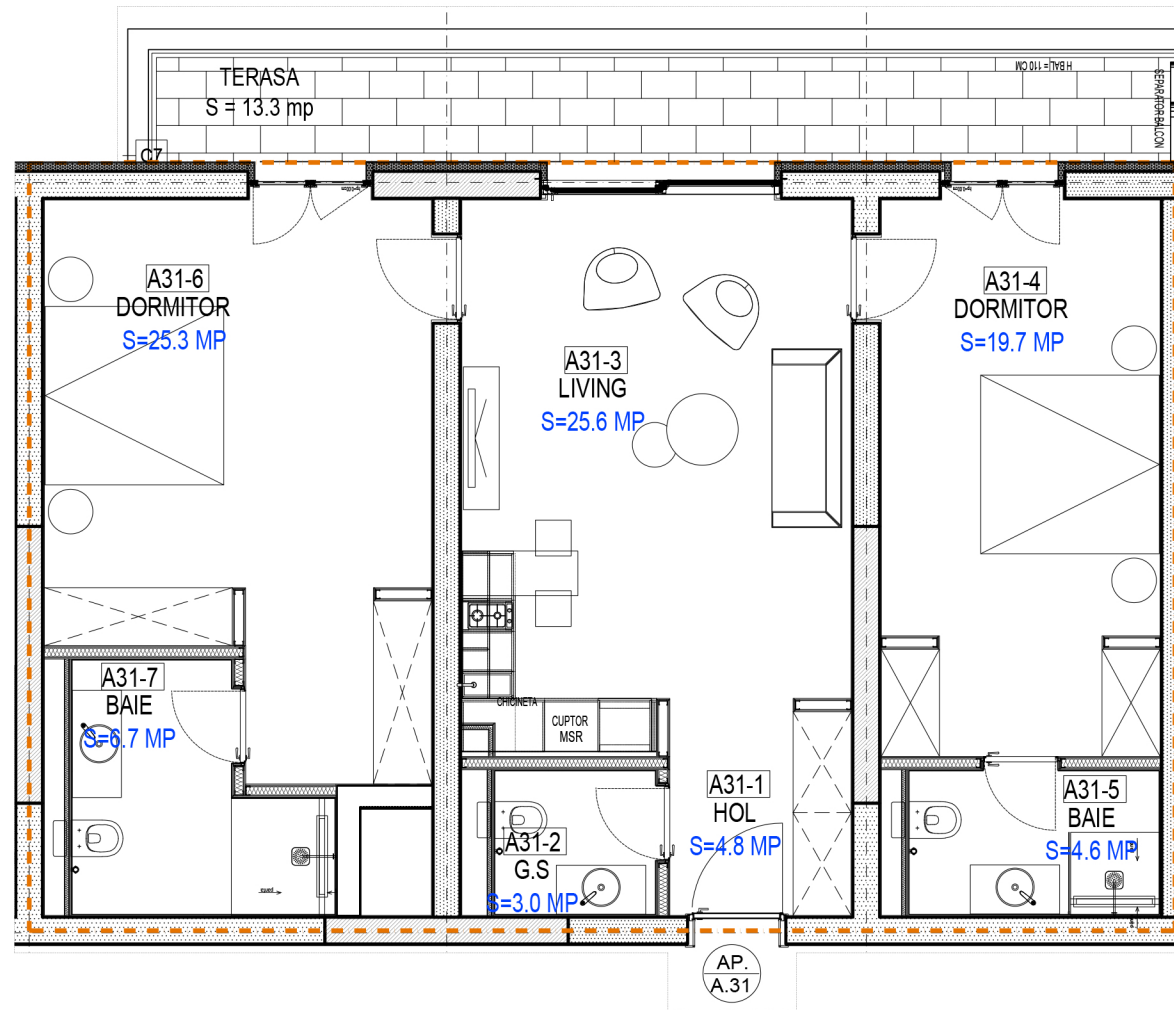

AP.
A.31

APARTAMENT A.31 - TRONSON A, ETAJ 3

A 31

3 camere

COD 3A-T1

Sc. apart.=110.4

Su apart.= 89.8

Sc terase= 17.5

Su terase= 13.3

BULEVARDUL MAMAIA

FATADA PRINCIPALA

HOTEL IAKI

PLAJA