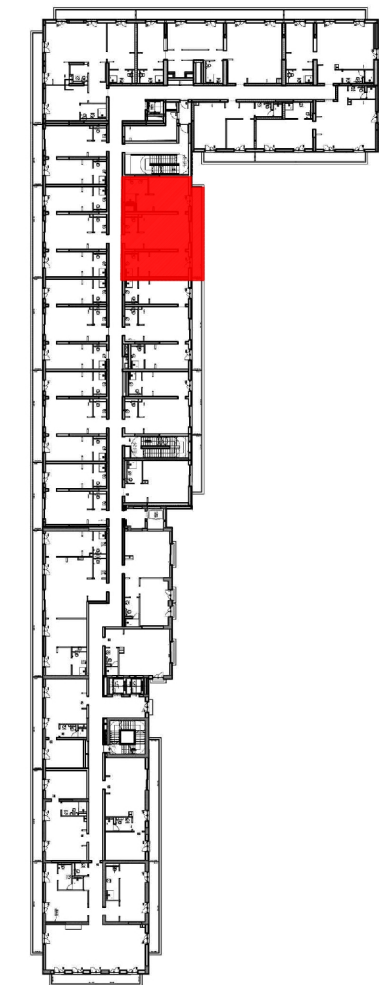

AP.
A.31

APARTAMENT A.31 - TRONSON A, ETAJ 3

A 31

3 camere

COD 3A-T1

Sc. apart.=110.4

Su apart.= 89.8

Sc terase= 17.5

Su terase= 13.3

BULEVARDUL MAMAIA

FATADA PRINCIPALA

HOTEL IAKI

PLAJA