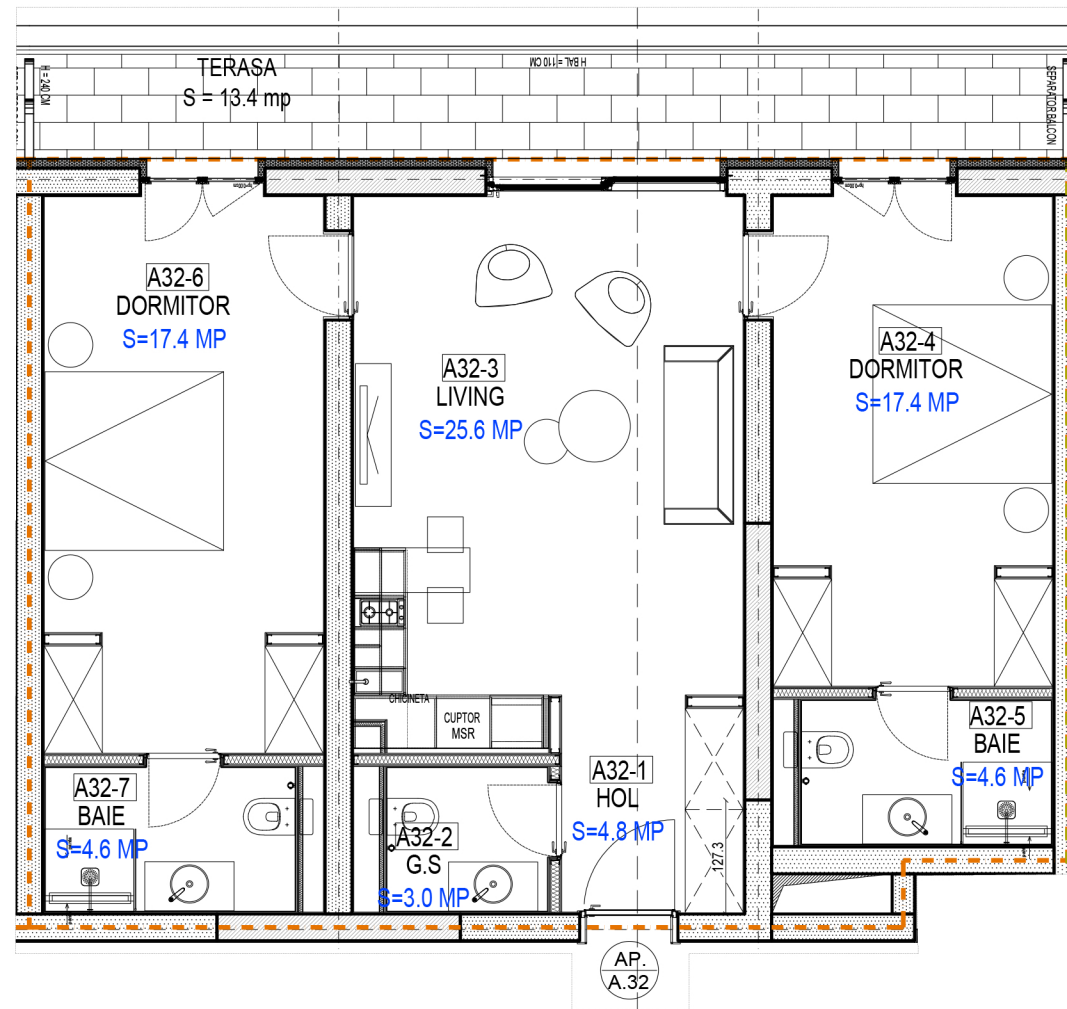

AP.
A.32

APARTAMENT A.32 - TRONSON A, ETAJ 3

A 32
3 camere
COD 3A-T2
Sc. apart.=98.6
Su apart.= 79.9
Sc terase=17.4
Su terase=13.4

BULEVARDUL MAMAIA

FATADA PRINCIPALA

HOTEL IAKI

PLAJA