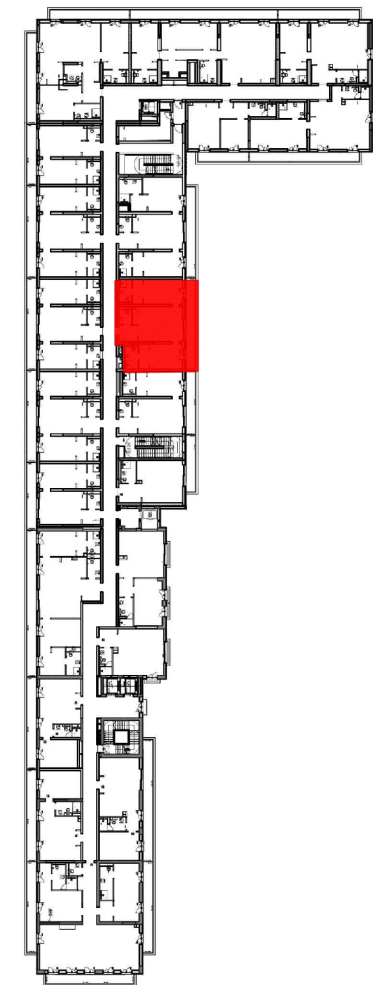

AP.
A.32

APARTAMENT A.32 - TRONSON A, ETAJ 3

A 32
3 camere
COD 3A-T2
Sc. apart.=98.6
Su apart.= 79.9
Sc terase=17.4
Su terase=13.4

BULEVARDUL MAMAIA

FATADA PRINCIPALA

HOTEL IAKI

PLAJA