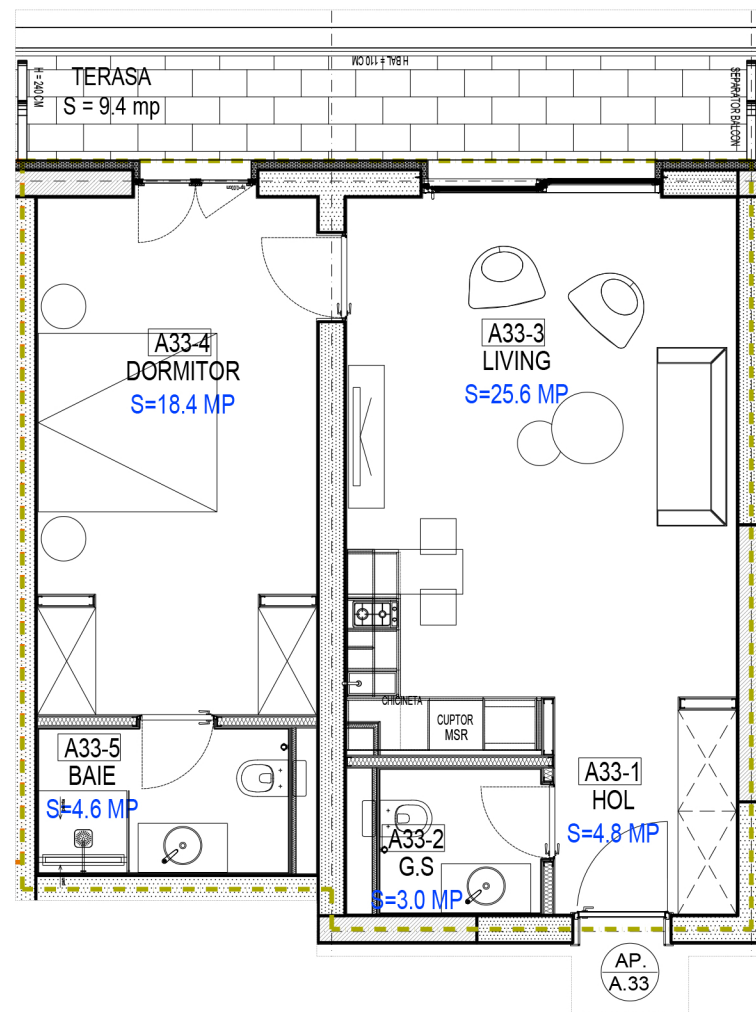

AP.
A.33

APARTAMENT A.33 - TRONSON A, ETAJ 3

A 33
2 camere
COD 2A-T1
Sc. apart.=68.6
Su apart.= 56.5
Sc terase=12.2
Su terase=9.4

BULEVARDUL MAMAIA

FATADA PRINCIPALA

HOTEL IAKI

PLAJA