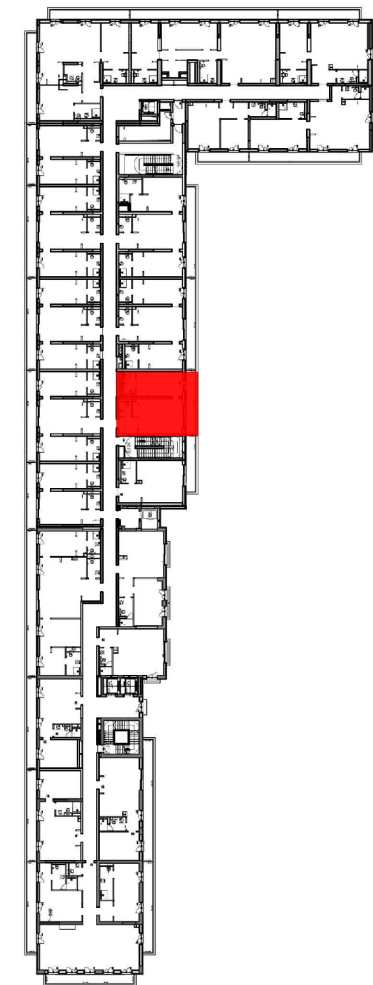

AP.
A.33

APARTAMENT A.33 - TRONSON A, ETAJ 3

A 33
2 camere
COD 2A-T1
Sc. apart.=68.6
Su apart.= 56.5
Sc terase=12.2
Su terase=9.4

BULEVARDUL MAMAIA

FATADA PRINCIPALA

HOTEL IAKI

PLAJA