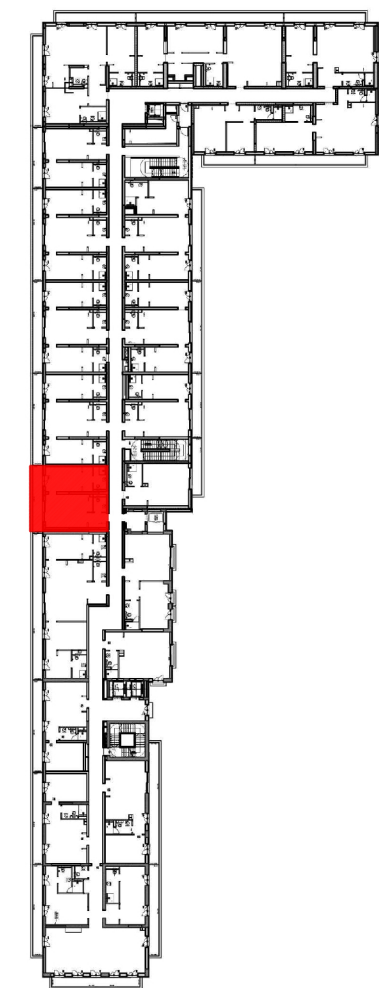

AP.
A.35

APARTAMENT A.35 - TRONSON A, ETAJ 3

A 35
2 camere
COD 2A-T2
Sc. apart.=67.0
Su apart.= 54.7
Sc terase=12.2
Su terase=9.5

BULEVARDUL MAMAIA

FATADA PRINCIPALA

HOTEL IAKI

PLAJA