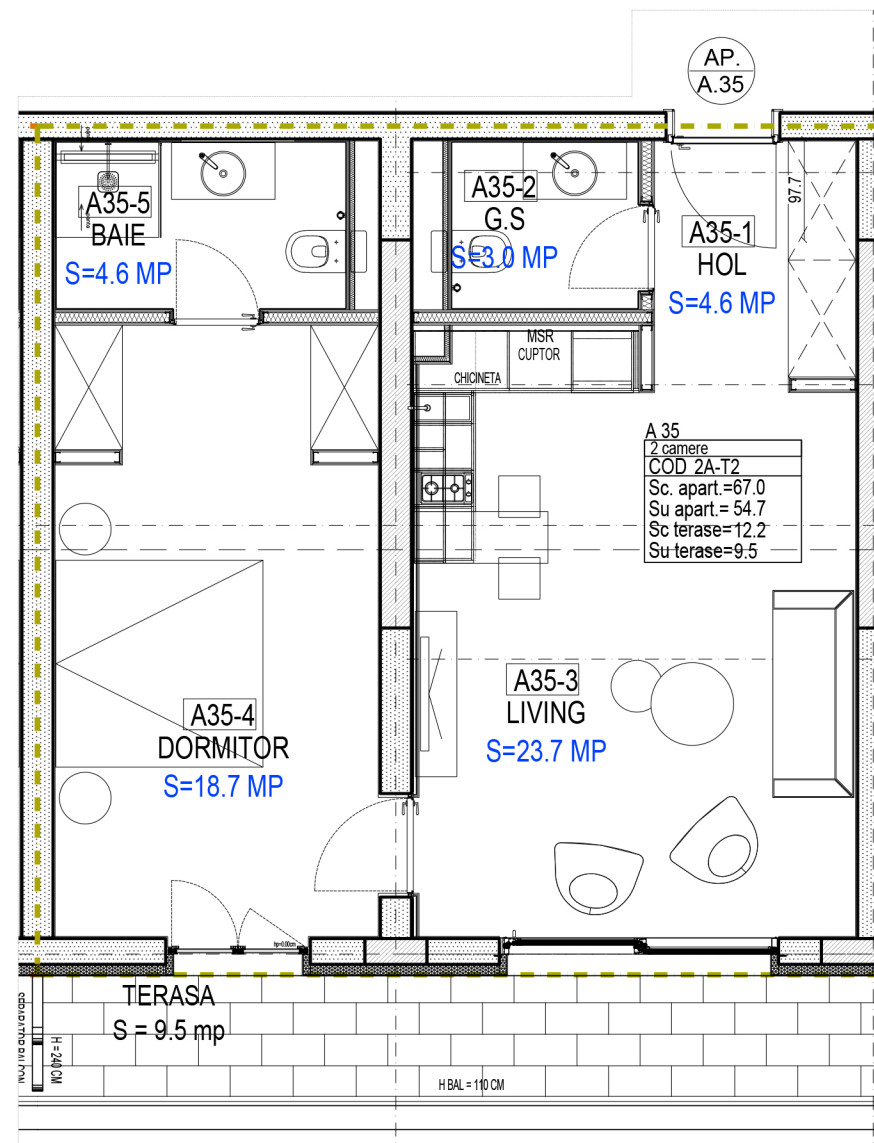

AP.
A.35

APARTAMENT A.35 - TRONSON A, ETAJ 3

A 35
2 camere
COD 2A-T2
Sc. apart.=67.0
Su apart.= 54.7
Sc terase=12.2
Su terase=9.5

BULEVARDUL MAMAIA

FATADA PRINCIPALA

HOTEL IAKI

PLAJA