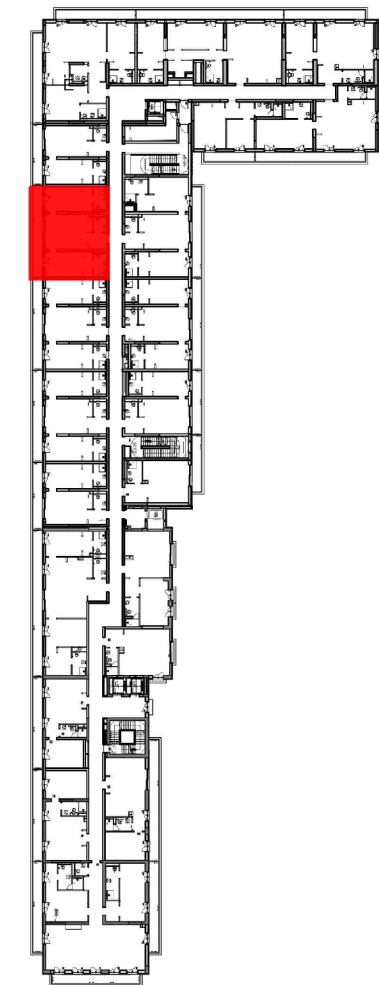

AP.
A.38

APARTAMENT A.38 - TRONSON A, ETAJ 3

A 38
3 camere
COD 3A-T3
Sc. apart.=95.3
Su apart.= 78.5
Sc terase=17.4
Su terase=13.4

BULEVARDUL MAMAIA

FATADA PRINCIPALA

HOTEL IAKI

PLAJA