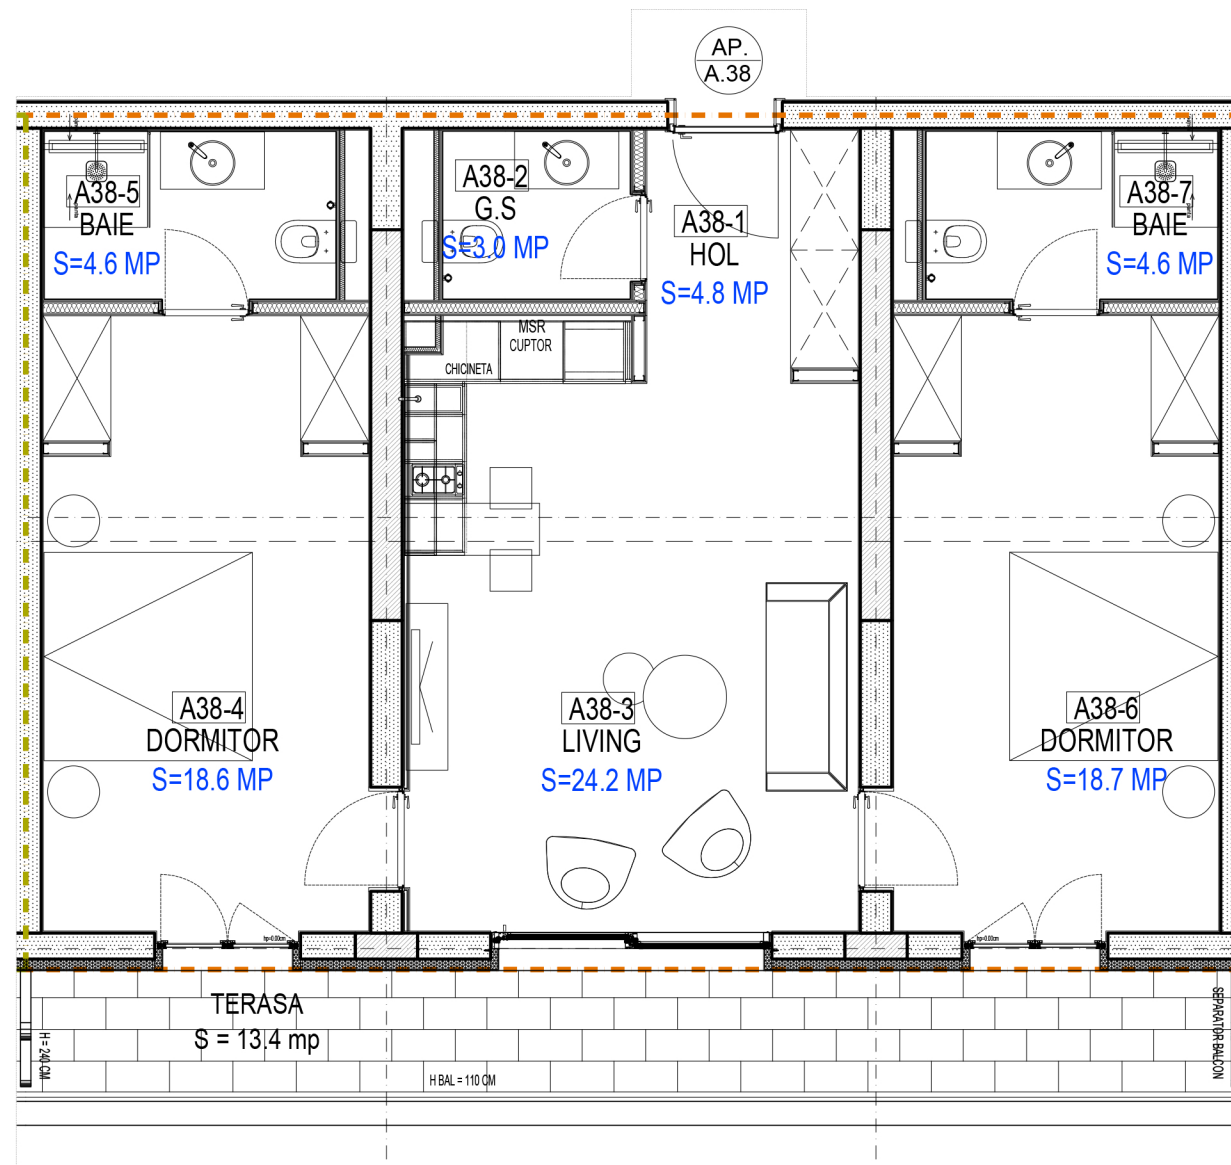

AP.
A.38

APARTAMENT A.38 - TRONSON A, ETAJ 3

A 38
3 camere
COD 3A-T3
Sc. apart.=95.3
Su apart.= 78.5
Sc terase=17.4
Su terase=13.4

BULEVARDUL MAMAIA

FATADA PRINCIPALA

HOTEL IAKI

PLAJA