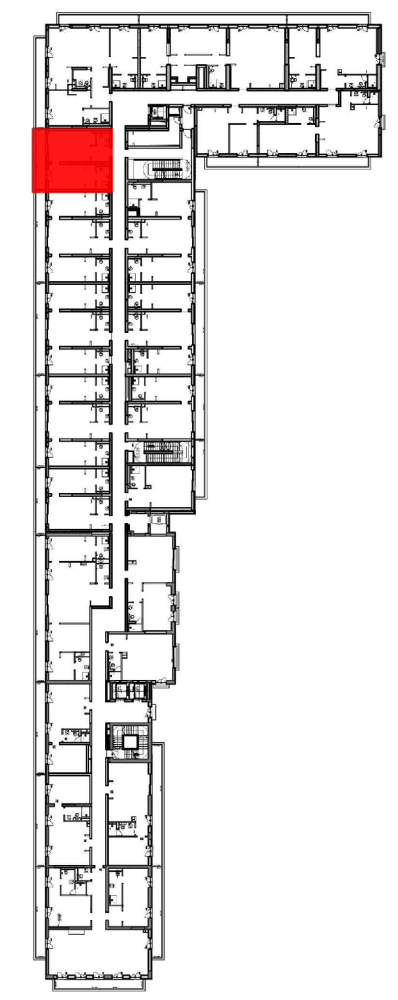

AP.
A.39

APARTAMENT A.39 - TRONSON A, ETAJ 3

A 39
2 camere
COD 2A-T3
Sc. apart.=63.9
Su apart.= 51.9
Sc terase=11.6
Su terase=8.9

BULEVARDUL MAMAIA

FATADA PRINCIPALA

HOTEL IAKI

PLAJA