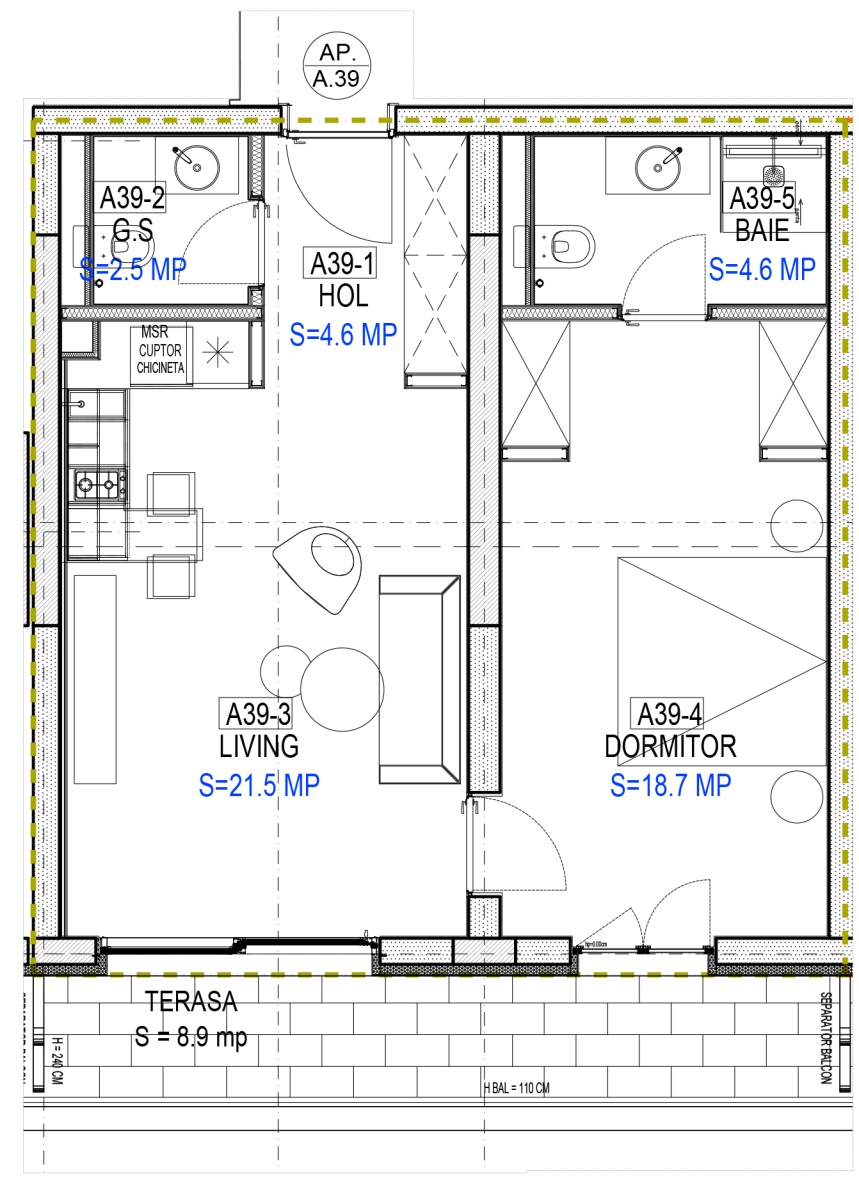

AP.
A.39

APARTAMENT A.39 - TRONSON A, ETAJ 3

A 39
2 camere
COD 2A-T3
Sc. apart.=63.9
Su apart.= 51.9
Sc terase=11.6
Su terase=8.9

BULEVARDUL MAMAIA

FATADA PRINCIPALA

HOTEL IAKI

PLAJA