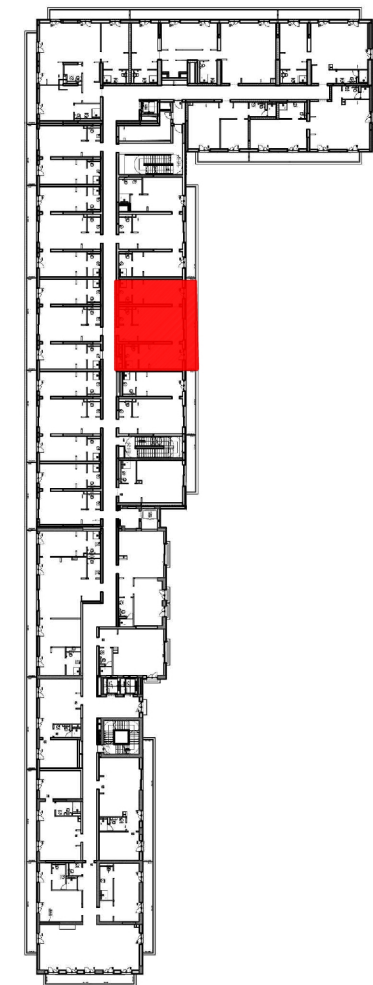

AP.
A.42

APARTAMENT A.42 - TRONSON A, ETAJ 4

A 42

3 camere

COD 3A-T2

Sc. apart.=98.6

Su apart.= 79.9

Sc terase=17.4

Su terase=13.4

BULEVARDUL MAMAIA

FATADA PRINCIPALA

HOTEL IAKI

PLAJA