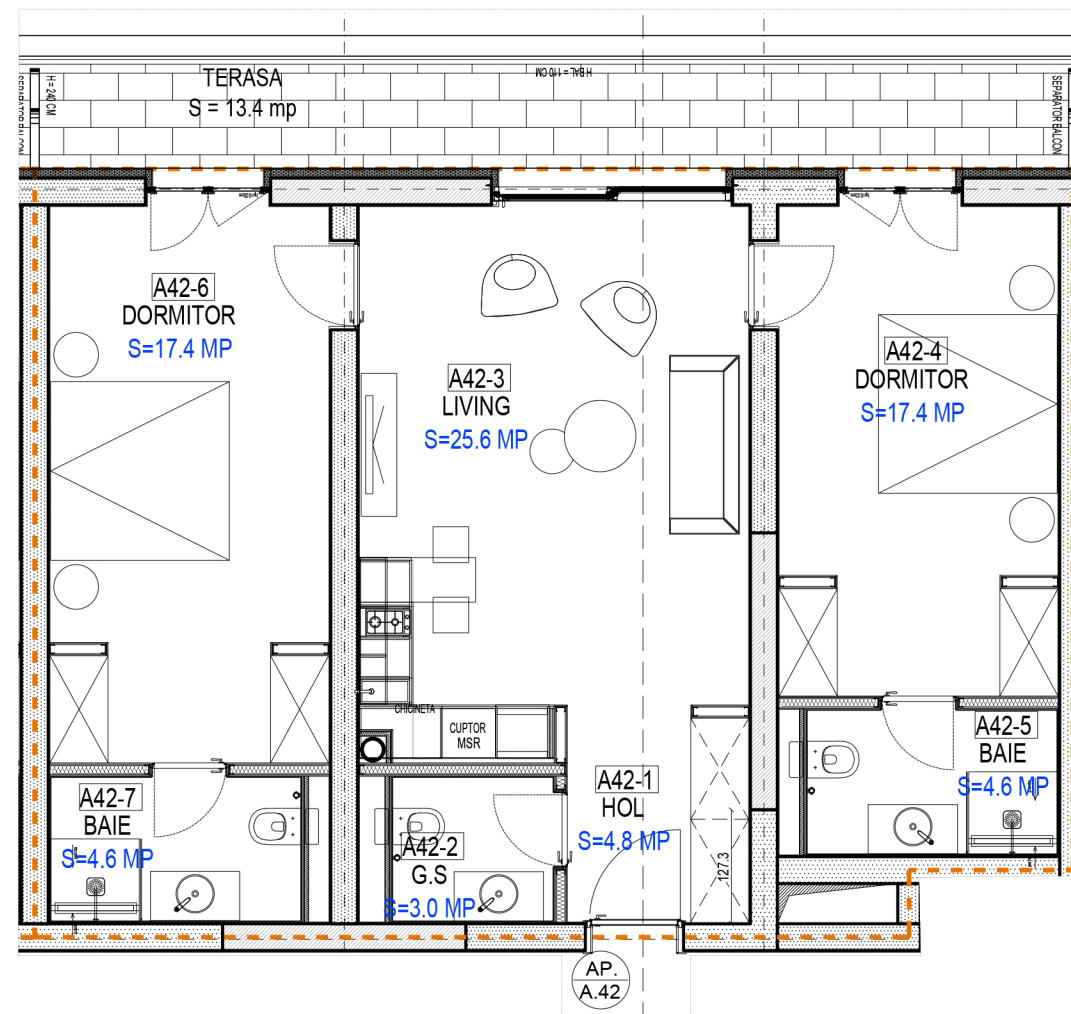

AP.
A.42

APARTAMENT A.42 - TRONSON A, ETAJ 4

A 42

3 camere

COD 3A-T2

Sc. apart.=98.6

Su apart.= 79.9

Sc terase=17.4

Su terase=13.4

BULEVARDUL MAMAIA

FATADA PRINCIPALA

HOTEL IAKI

PLAJA