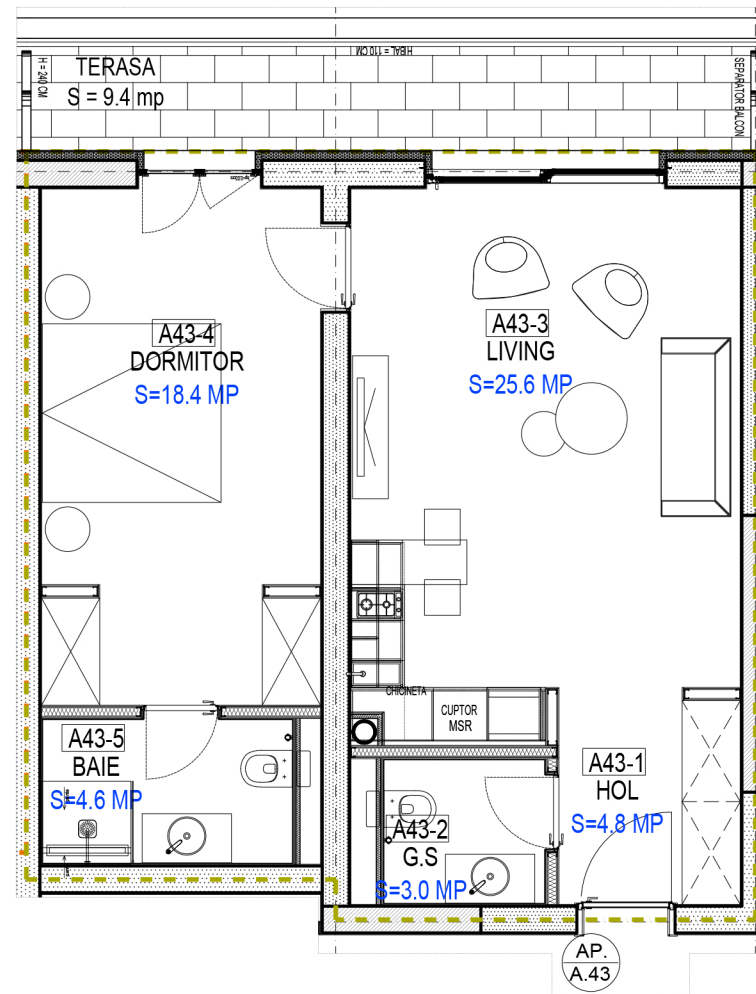

AP.  
A.43

APARTAMENT A.43 - TRONSON A, ETAJ 4

A 43
2 camere
COD 2A-T1
Sc. apart.=68.6
Su apart.= 56.5
Sc terase=12.2
Su terase=9.4

BULEVARDUL MAMAIA

FATADA PRINCIPALA

HOTEL IAKI

PLAJA