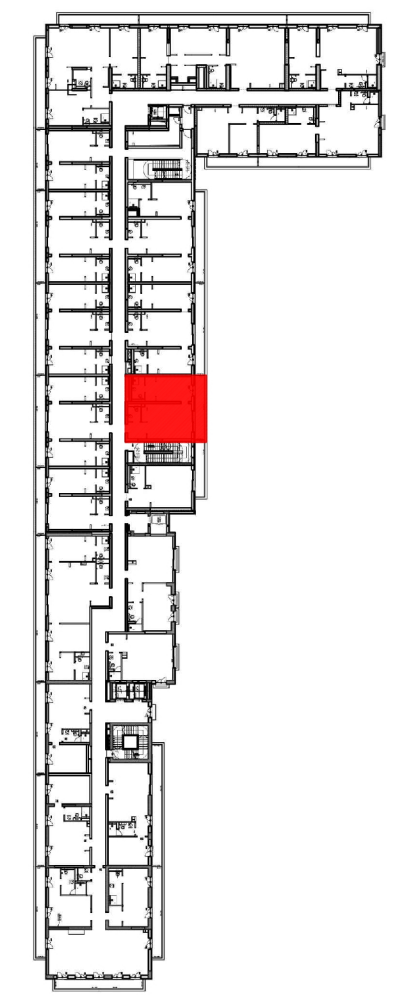

AP.  
A.43

APARTAMENT A.43 - TRONSON A, ETAJ 4

A 43
2 camere
COD 2A-T1
Sc. apart.=68.6
Su apart.= 56.5
Sc terase=12.2
Su terase=9.4

BULEVARDUL MAMAIA

FATADA PRINCIPALA

HOTEL IAKI

PLAJA