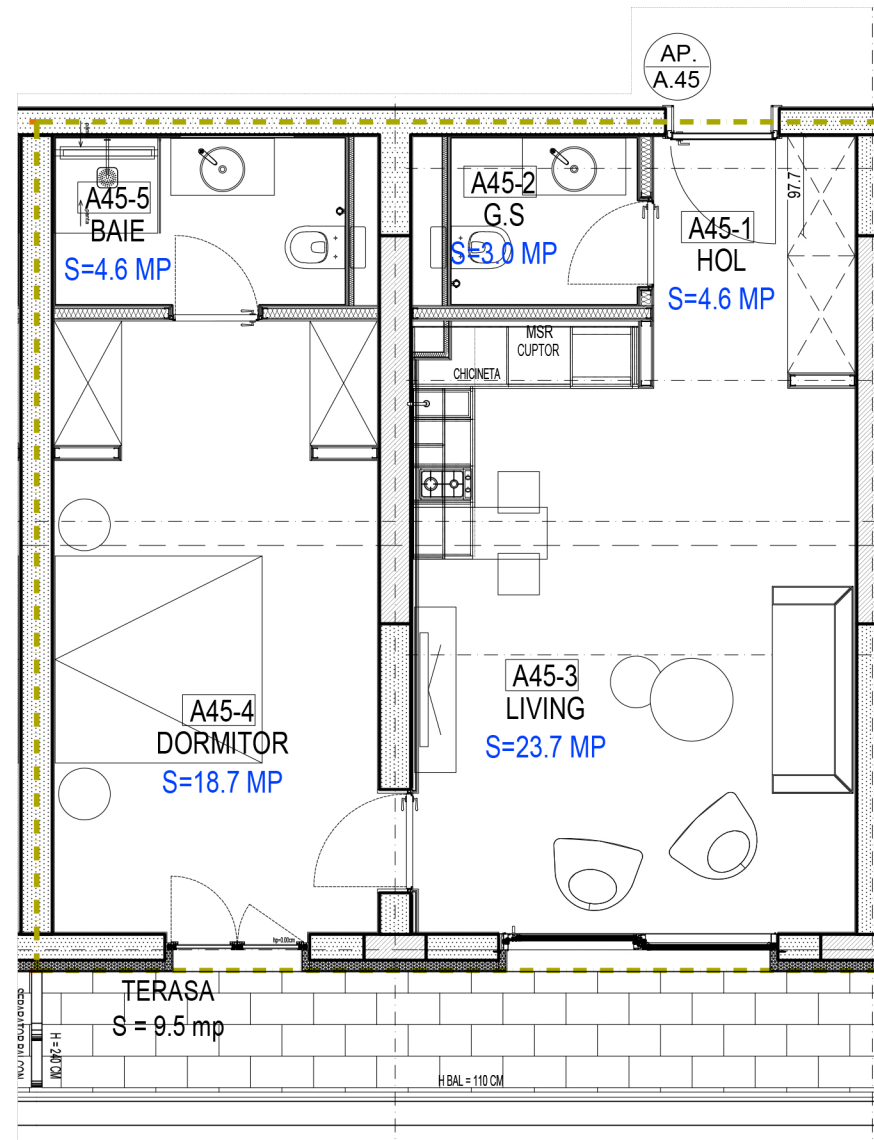

AP.
A.45

APARTAMENT A.45 - TRONSON A, ETAJ 4

A 45

2 camere

COD 2A-T2

Sc. apart.=67.0

Su apart.= 54.7

Sc terase=12.2

Su terase=9.5

BULEVARDUL MAMAIA

FATADA PRINCIPALA

HOTEL IAKI

PLAJA