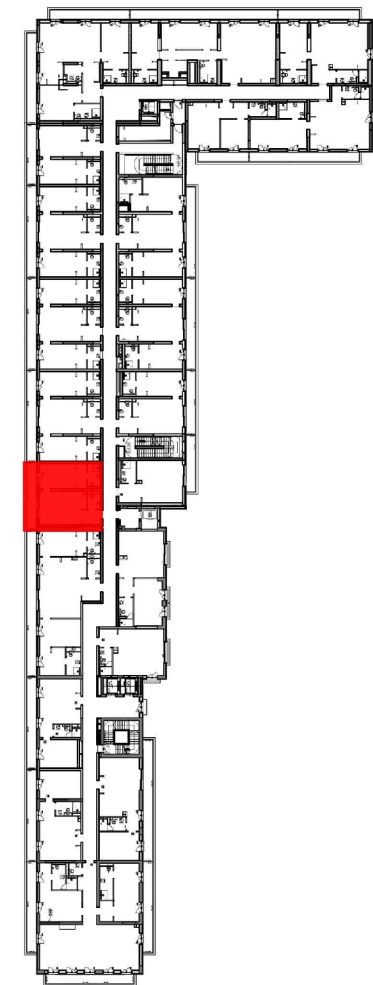

AP.
A.45

APARTAMENT A.45 - TRONSON A, ETAJ 4

A 45

2 camere

COD 2A-T2

Sc. apart.=67.0

Su apart.= 54.7

Sc terase=12.2

Su terase=9.5

BULEVARDUL MAMAIA

FATADA PRINCIPALA

HOTEL IAKI

PLAJA