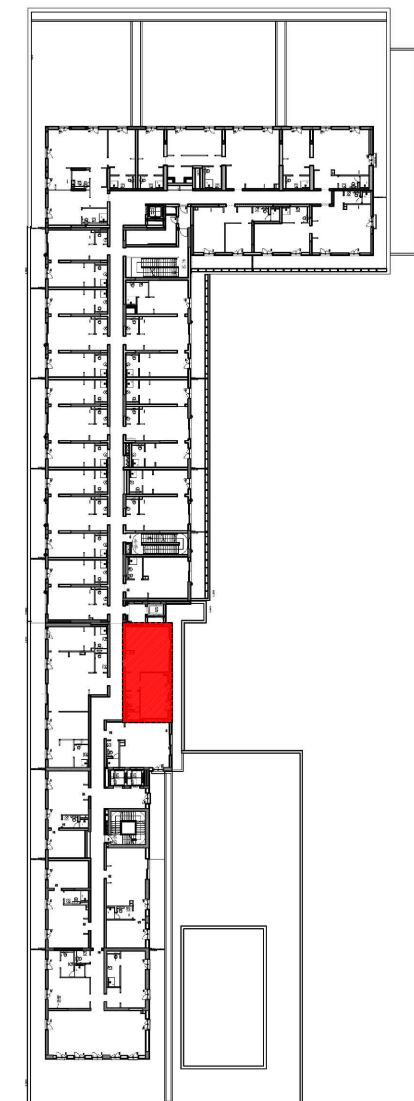

AP.
B.11

APARTAMENT B.11 - TRONSON B, ETAJ 1

B 11

2 camere

COD 2B-T4

Sc. apart.=76.9

Su apart.= 64.6

Sc terase=0.0

Su terase=0.0

BULEVARDUL MAMAIA

FATADA PRINCIPALA

HOTEL IAKI

PLAJA