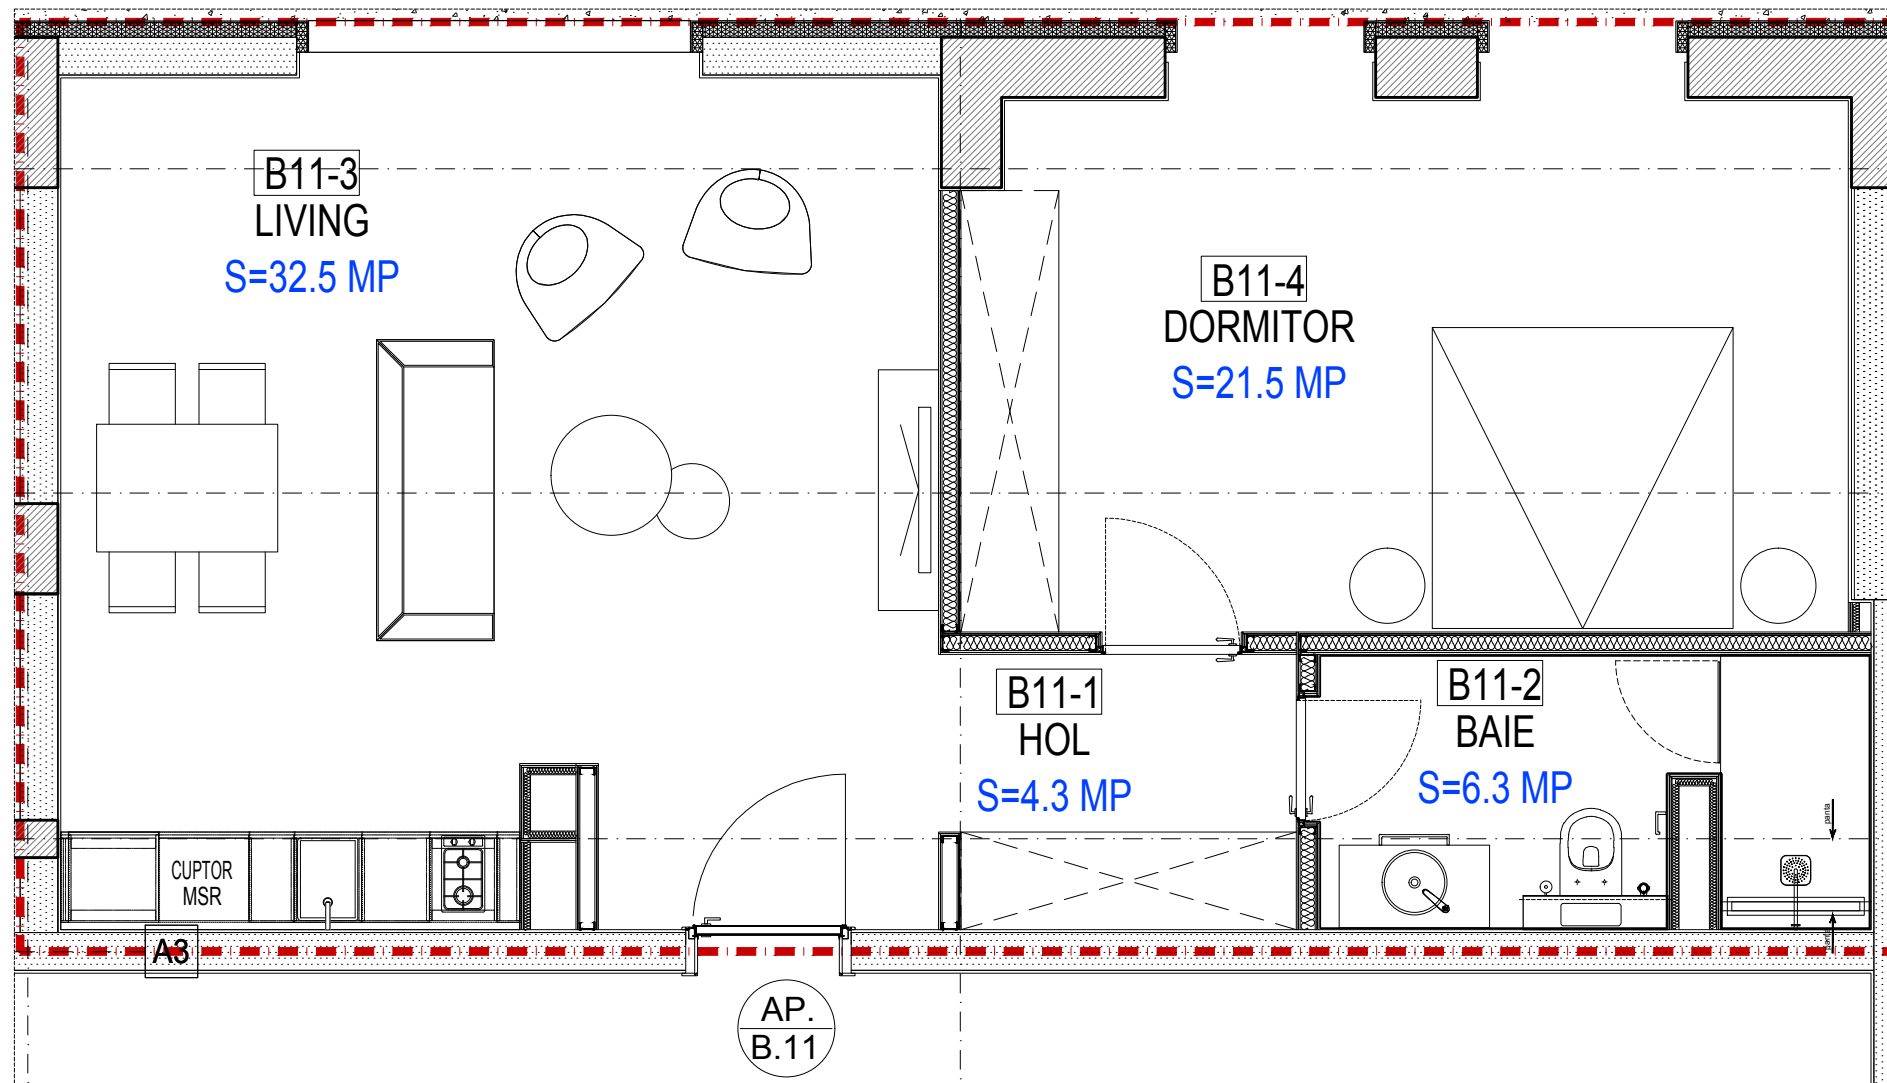

AP.
B.11

APARTAMENT B.11 - TRONSON B, ETAJ 1

B 11

2 camere

COD 2B-T4

Sc. apart.=76.9

Su apart.= 64.6

Sc terase=0.0

Su terase=0.0

BULEVARDUL MAMAIA

FATADA PRINCIPALA

HOTEL IAKI

PLAJA