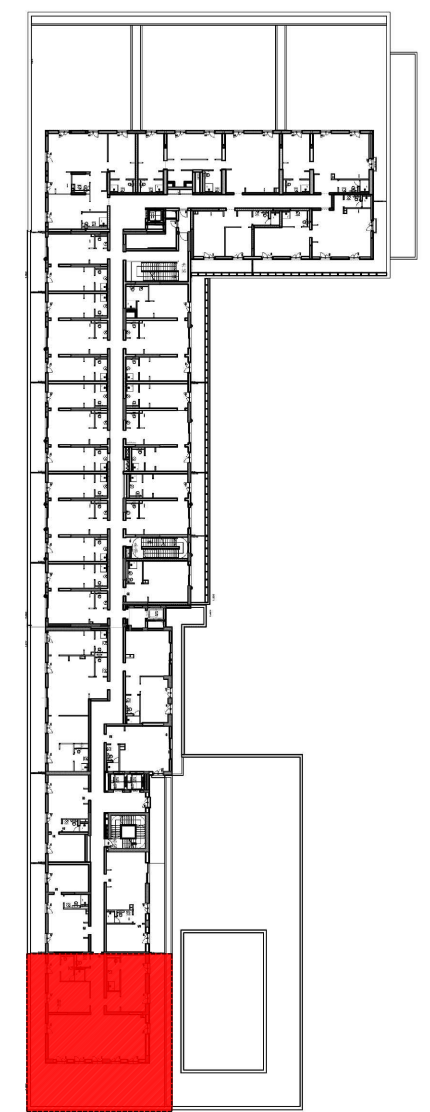

AP.  
B.14

APARTAMENT B.14 - TRONSON B, ETAJ 1

B 14  
3 camere  
COD 3B-T4  
Sc. apart.=190.7  
Su apart.= 161.4  
Sc terase=186.3  
Su terase=150.0

BULEVARDUL MAMAIA

FATADA PRINCIPALA

HOTEL IAKI

PLAJA