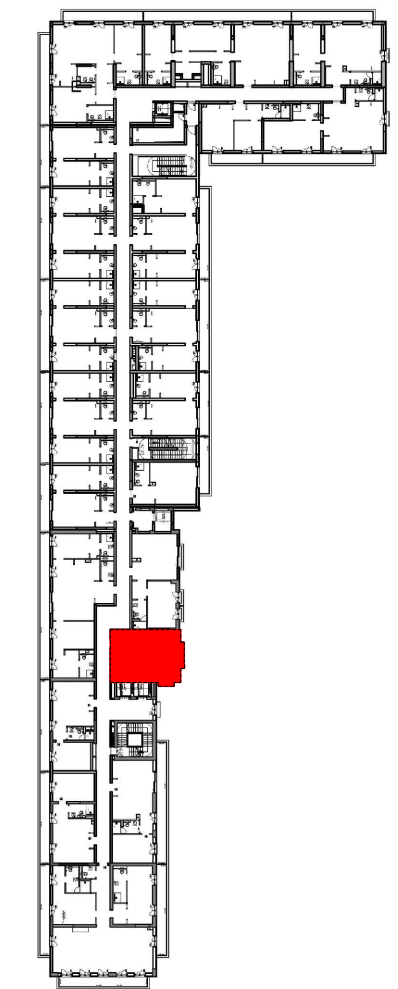

AP.
B.22

APARTAMENT B.22 - TRONSON B, ETAJ 2

B 22

1 camere
COD 1B-T2
Sc. apart.=56.3
Su apart.= 46.6
Sc terase=0.0
Su terase=0.0

BULEVARDUL MAMAIA

FATADA PRINCIPALA

HOTEL IAKI

PLAJA