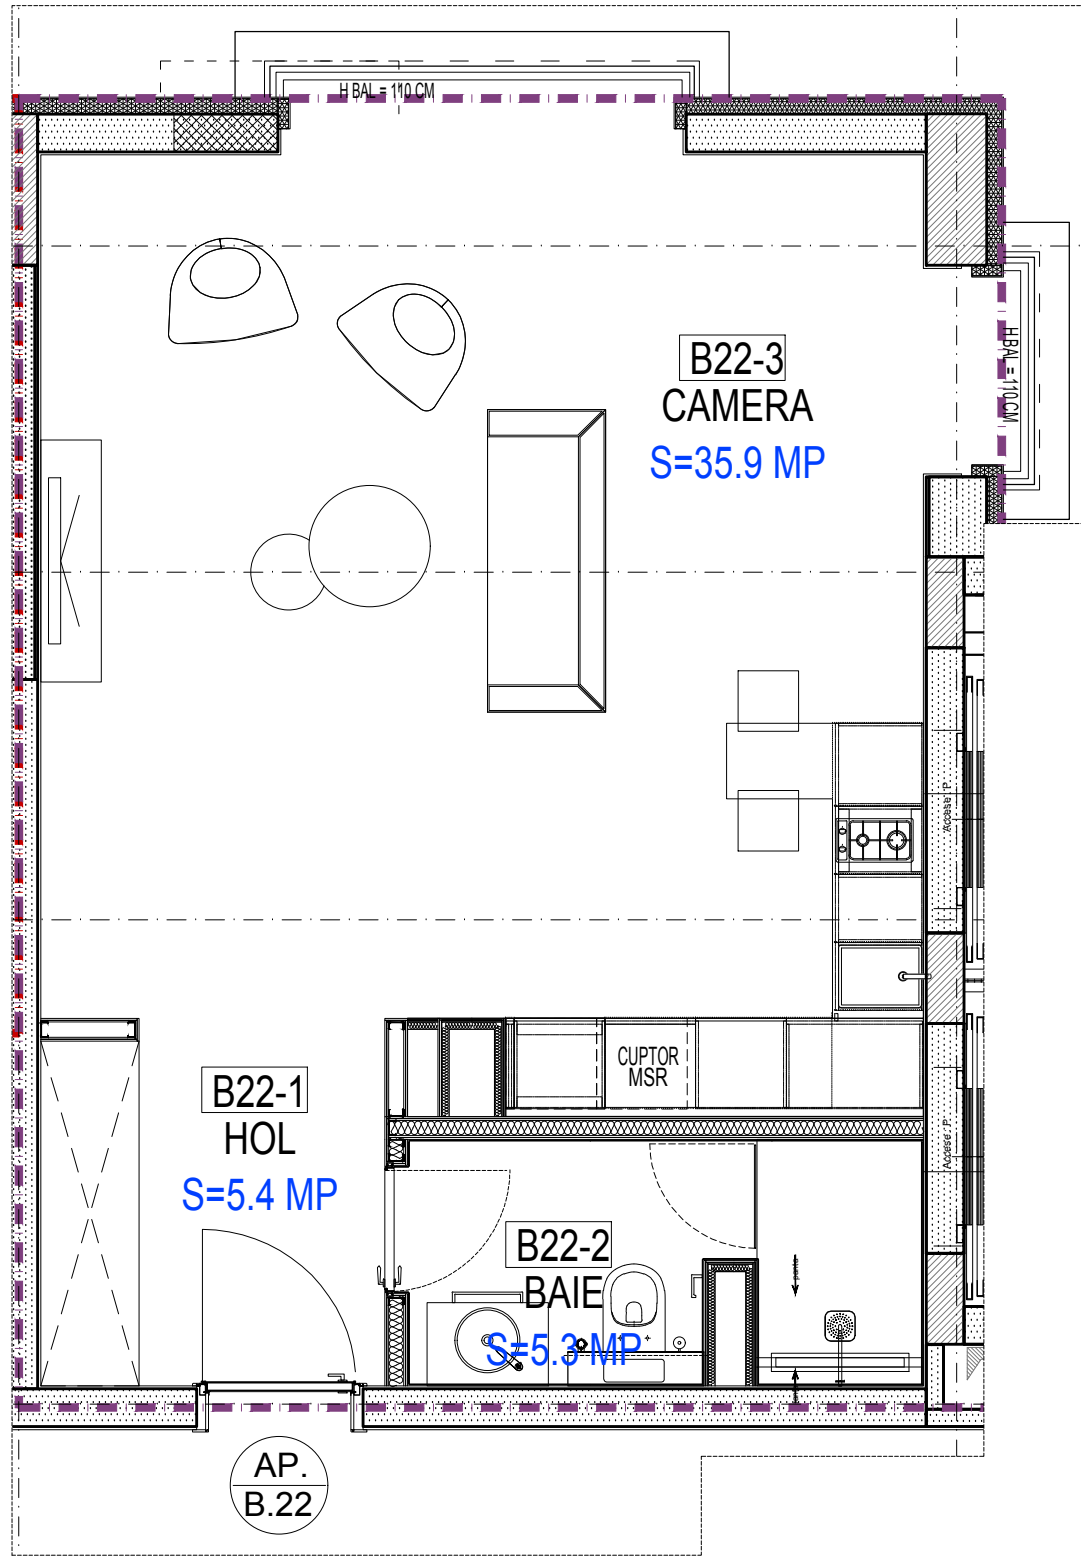

AP.
B.22

APARTAMENT B.22 - TRONSON B, ETAJ 2

B 22

1 camere
COD 1B-T2
Sc. apart.=56.3
Su apart.= 46.6
Sc terase=0.0
Su terase=0.0

BULEVARDUL MAMAIA

FATADA PRINCIPALA

HOTEL IAKI

PLAJA