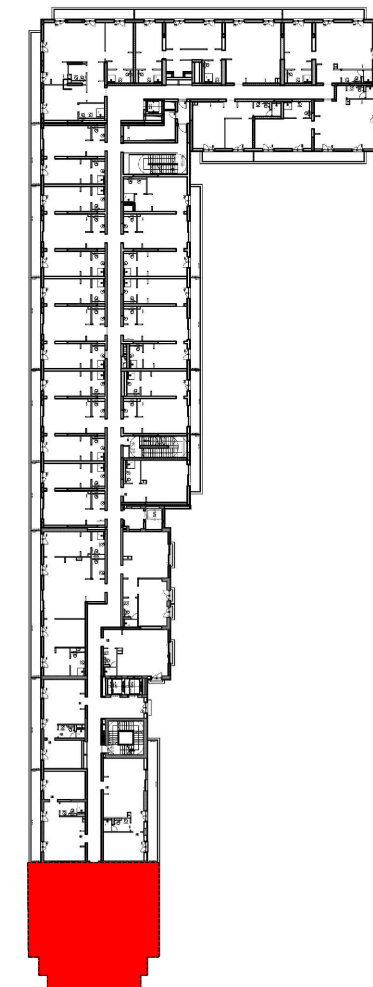

AP.
B.24

APARTAMENT B.24 - TRONSON B, ETAJ 2

B 24

3 camere

COD 3B-T4

Sc. apart.=190.7

Su apart.= 161.1

Sc terase=52.2

Su terase=42.2

BULEVARDUL MAMAIA

FATADA PRINCIPALA

HOTEL IAKI

PLAJA