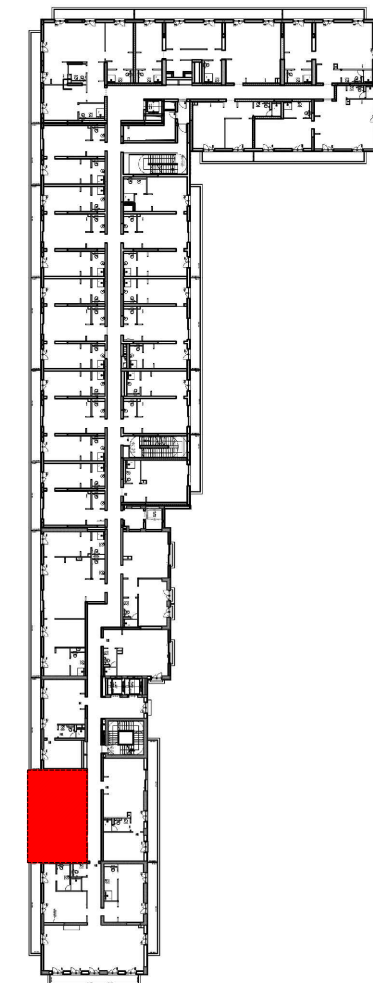

AP.  
B.25

APARTAMENT B.25 - TRONSON B, ETAJ 2

B 25

2 camere

COD 2B-T6

Sc. apart.=66.5

Su apart.= 56.6

Sc terase=17.3

Su terase=14.2

BULEVARDUL MAMAIA

FATADA PRINCIPALA

HOTEL IAKI

PLAJA