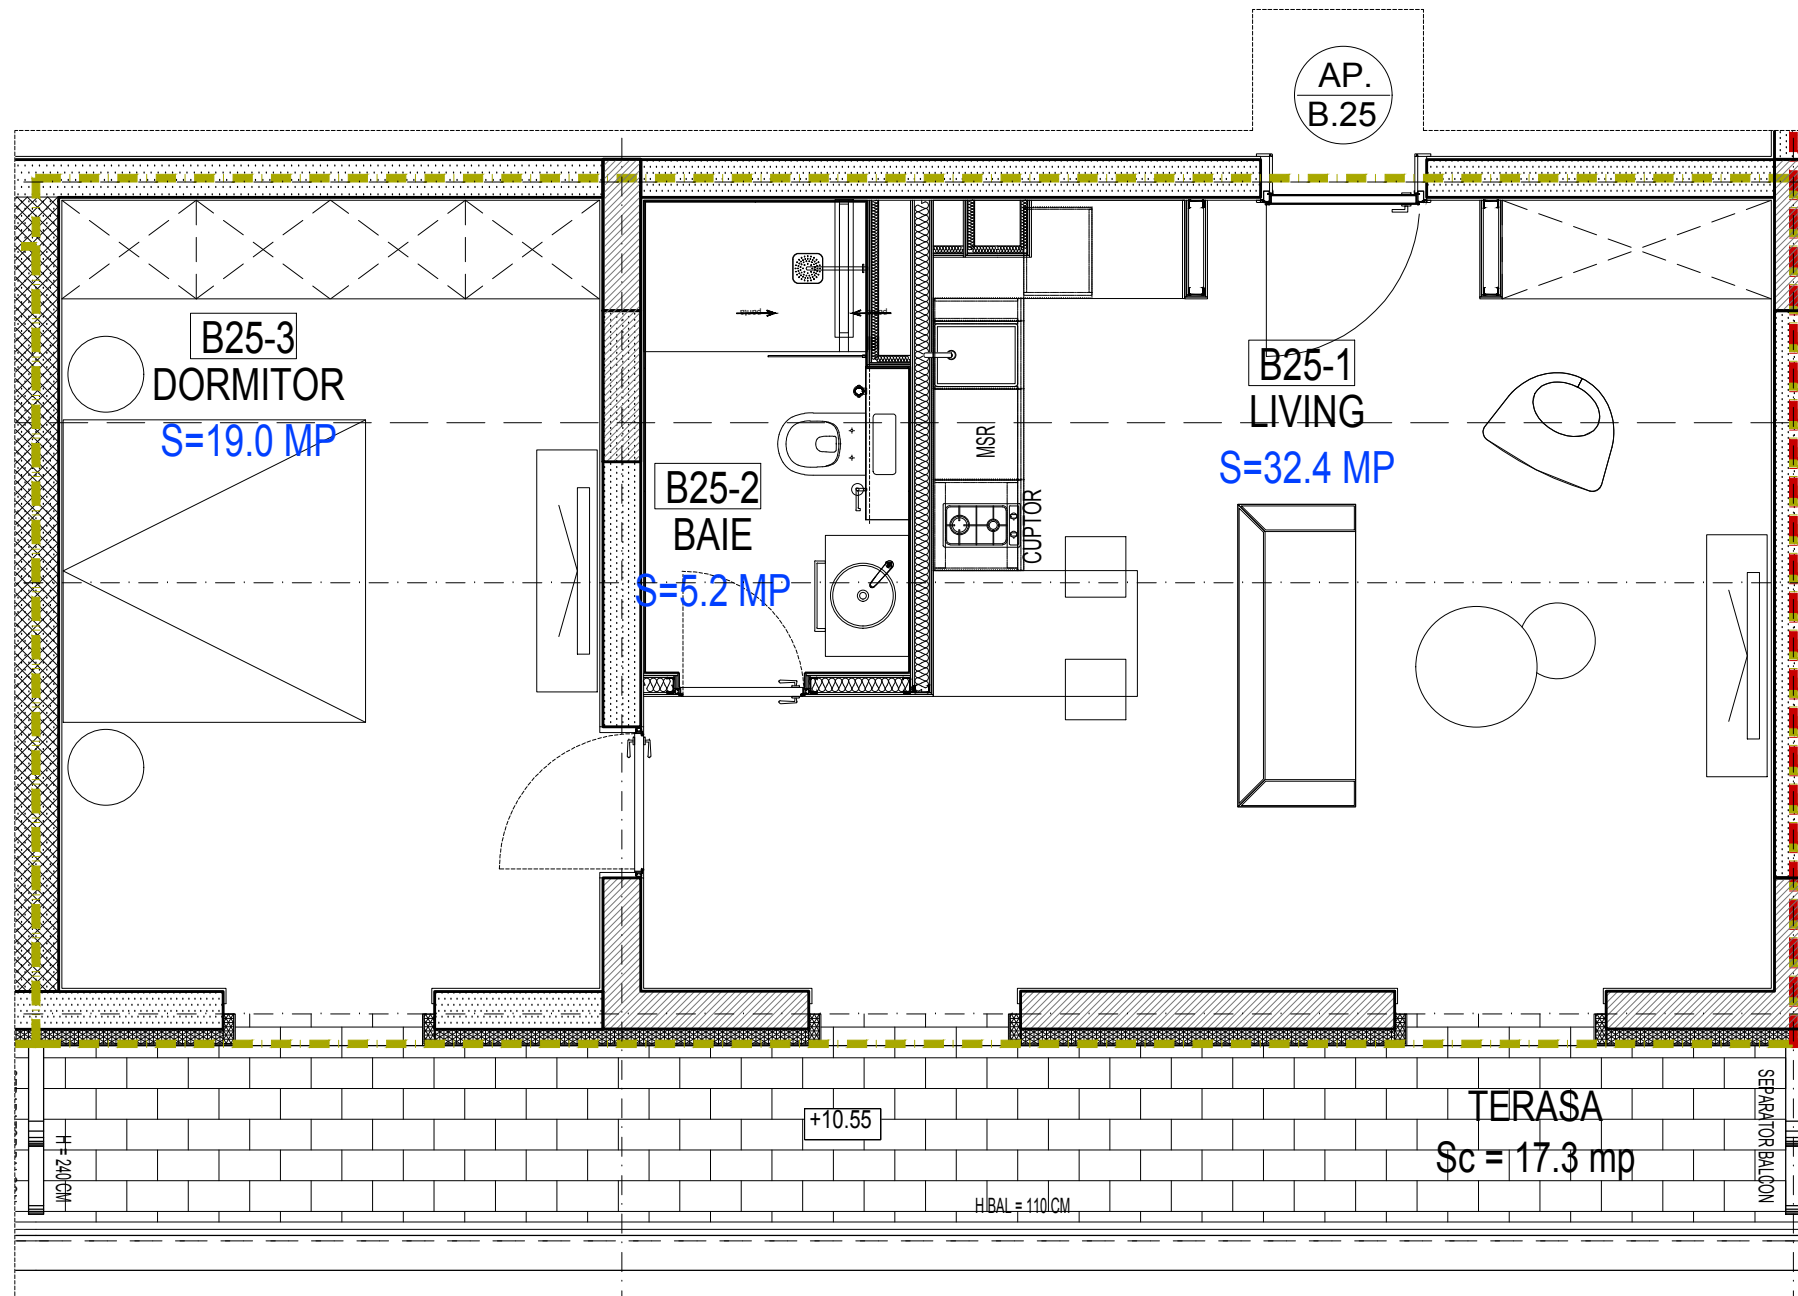

AP.  
B.25

APARTAMENT B.25 - TRONSON B, ETAJ 2

B 25

2 camere

COD 2B-T6

Sc. apart.=66.5

Su apart.= 56.6

Sc terase=17.3

Su terase=14.2

BULEVARDUL MAMAIA

FATADA PRINCIPALA

HOTEL IAKI

PLAJA