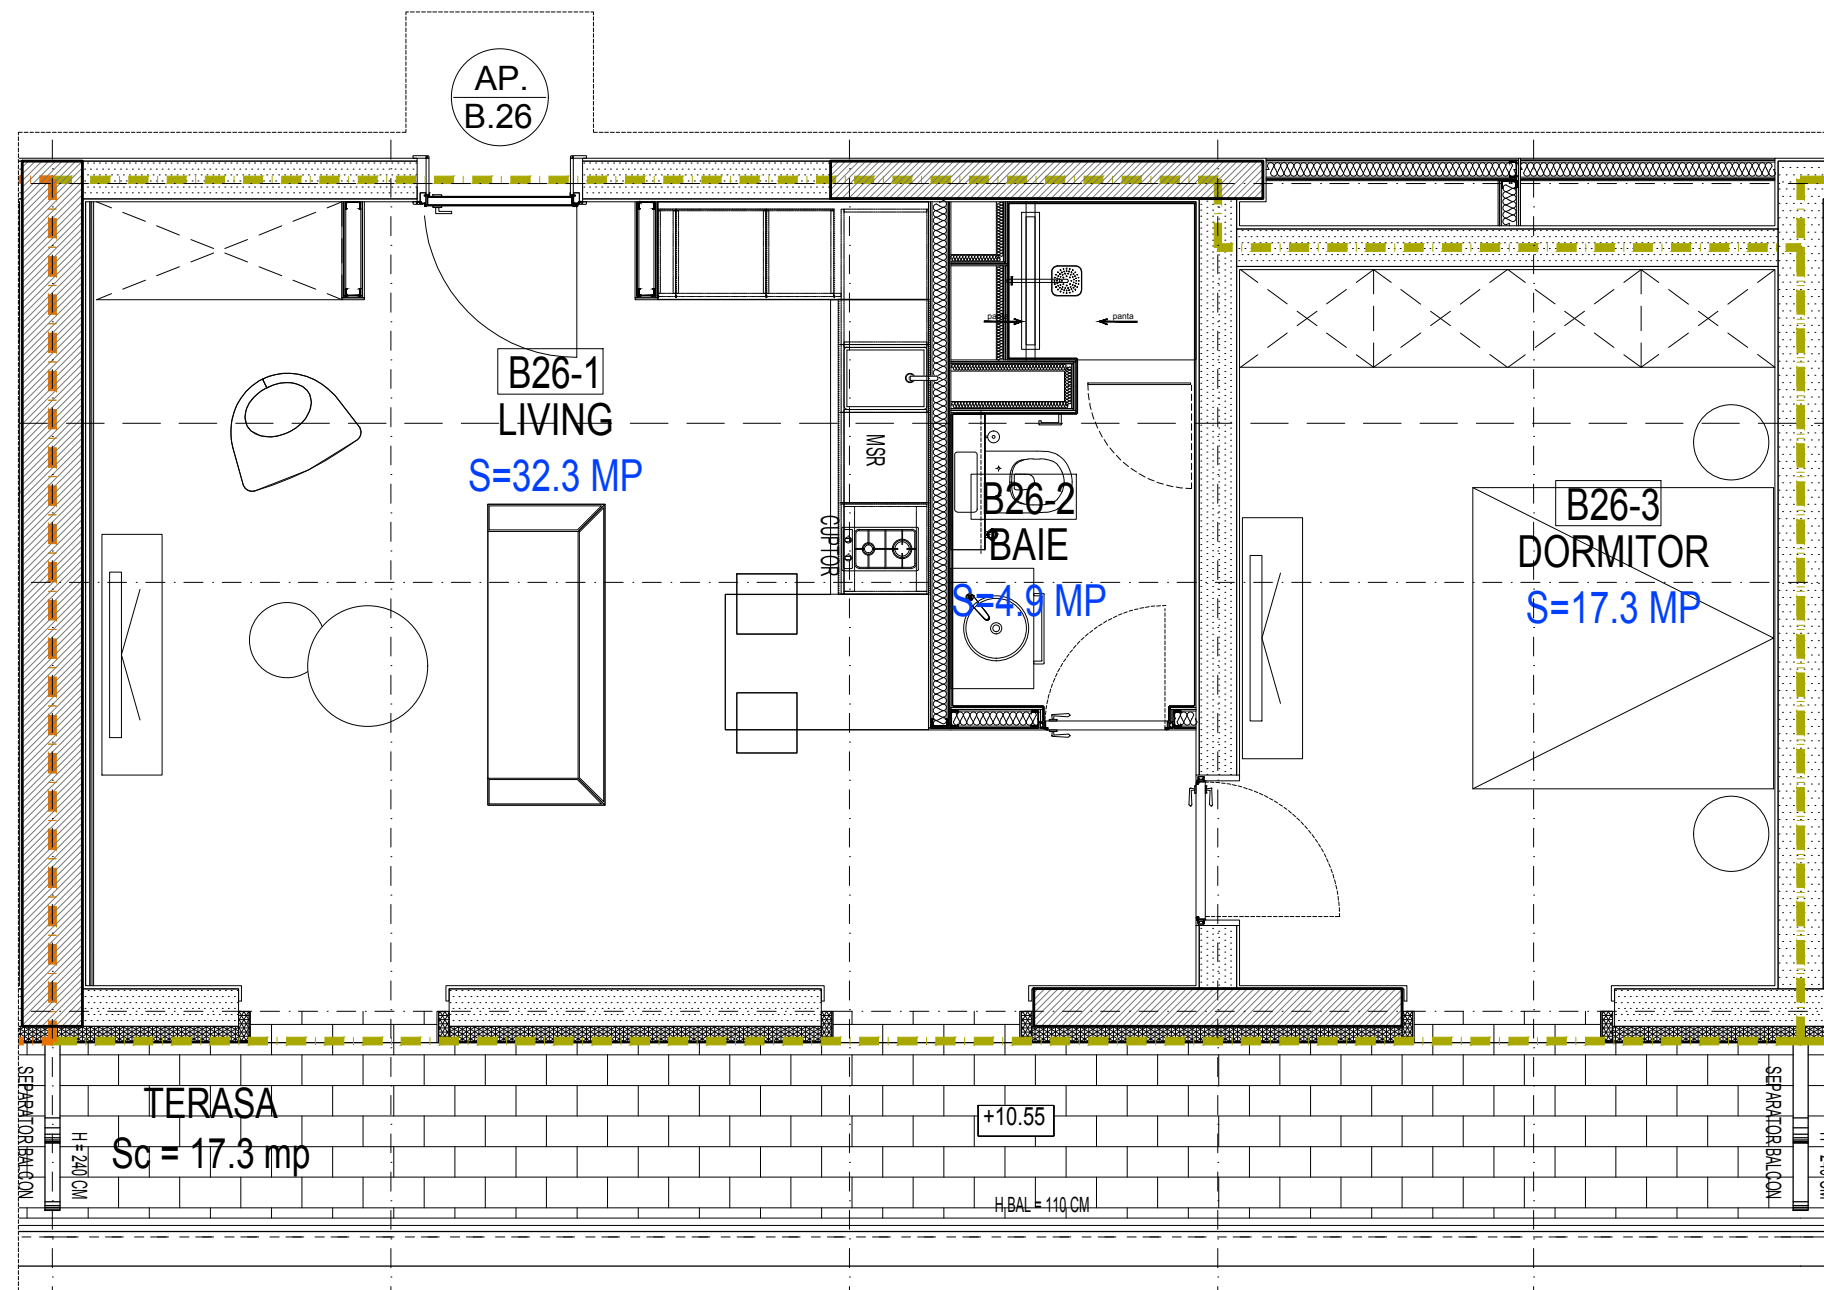

AP.
B.26

APARTAMENT B.26 - TRONSON B, ETAJ 2

B 26
2 camere
COD 2B-T7
Sc. apart.=64.8
Su apart.= 54.6
Sc terase= 17.3
Su terase= 14.2

BULEVARDUL MAMAIA

FATADA PRINCIPALA

HOTEL IAKI

PLAJA