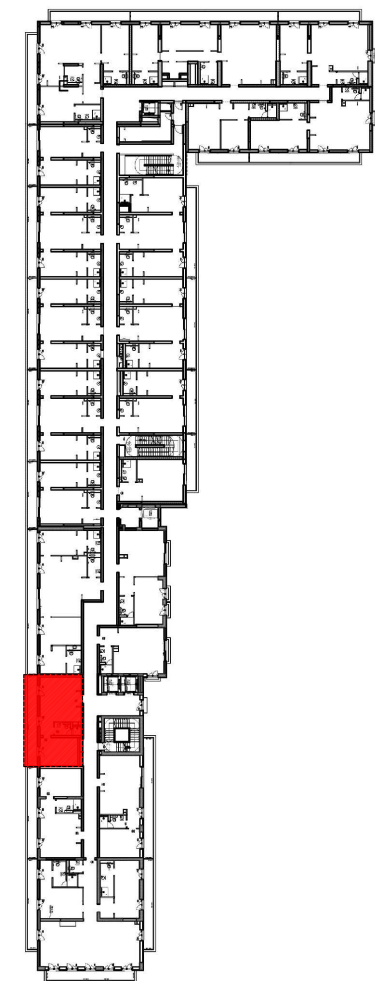

AP.
B.26

APARTAMENT B.26 - TRONSON B, ETAJ 2

B 26
2 camere
COD 2B-T7
Sc. apart.=64.8
Su apart.= 54.6
Sc terase= 17.3
Su terase= 14.2

BULEVARDUL MAMAIA

FATADA PRINCIPALA

HOTEL IAKI

PLAJA