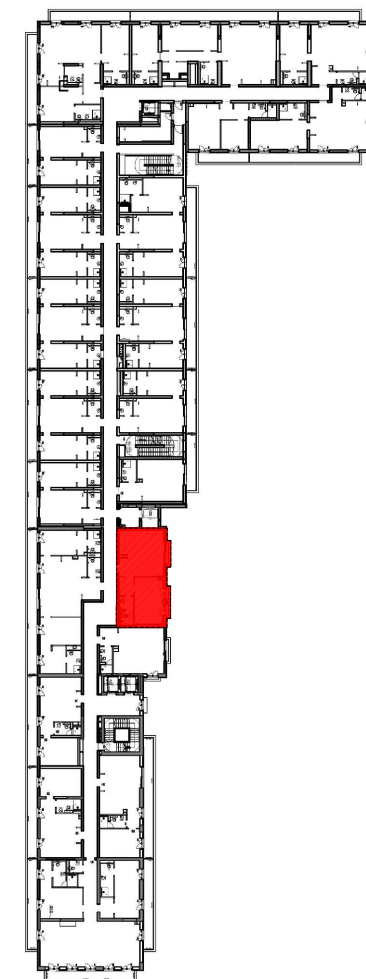

AP.
B.31

APARTAMENT B.31 - TRONSON B, ETAJ 3

B 31

2 camere

COD 2B-T4

Sc. apart.=76.9

Su apart.= 64.6

Sc terase=0.0

Su terase=0.0

BULEVARDUL MAMAIA

FATADA PRINCIPALA

HOTEL IAKI

PLAJA