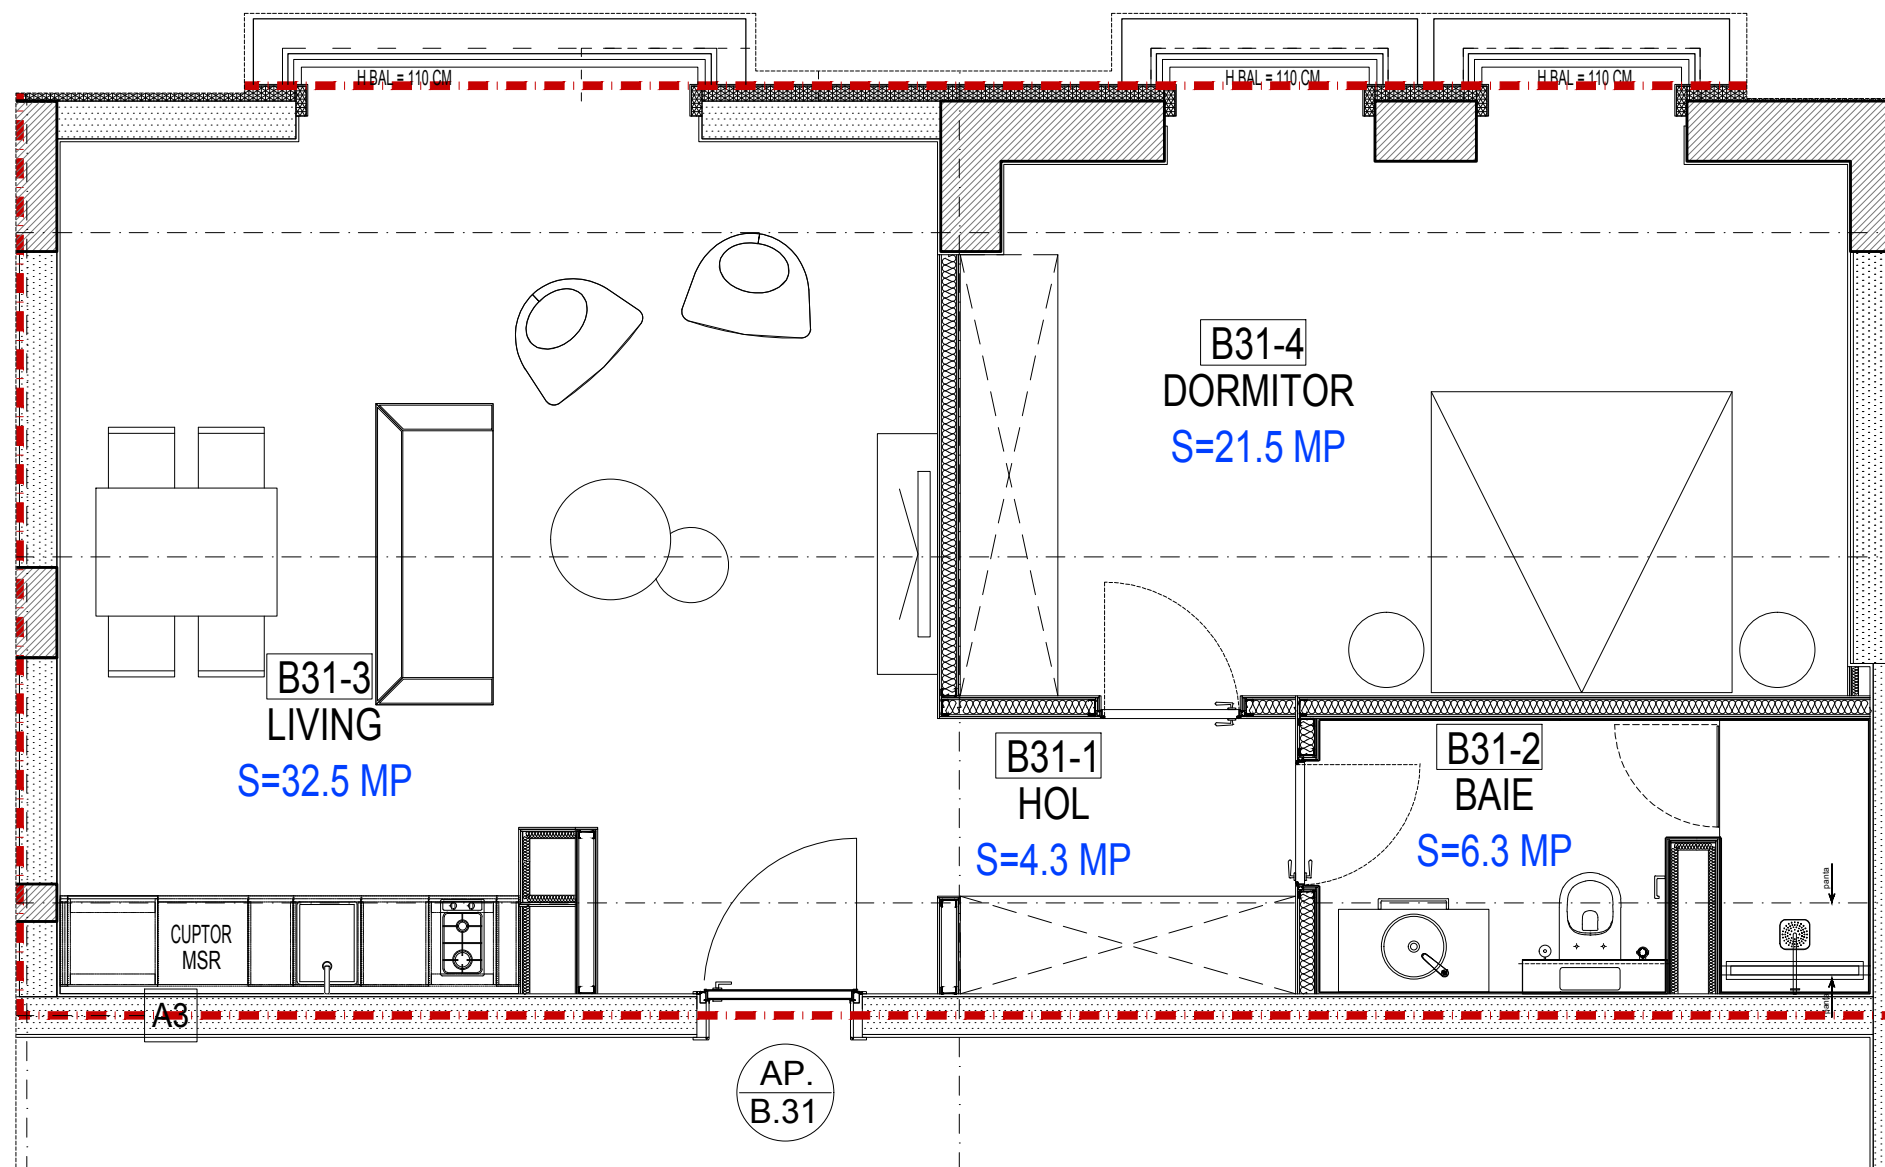

AP.
B.31

APARTAMENT B.31 - TRONSON B, ETAJ 3

B 31

2 camere

COD 2B-T4

Sc. apart.=76.9

Su apart.= 64.6

Sc terase=0.0

Su terase=0.0

BULEVARDUL MAMAIA

FATADA PRINCIPALA

HOTEL IAKI

PLAJA