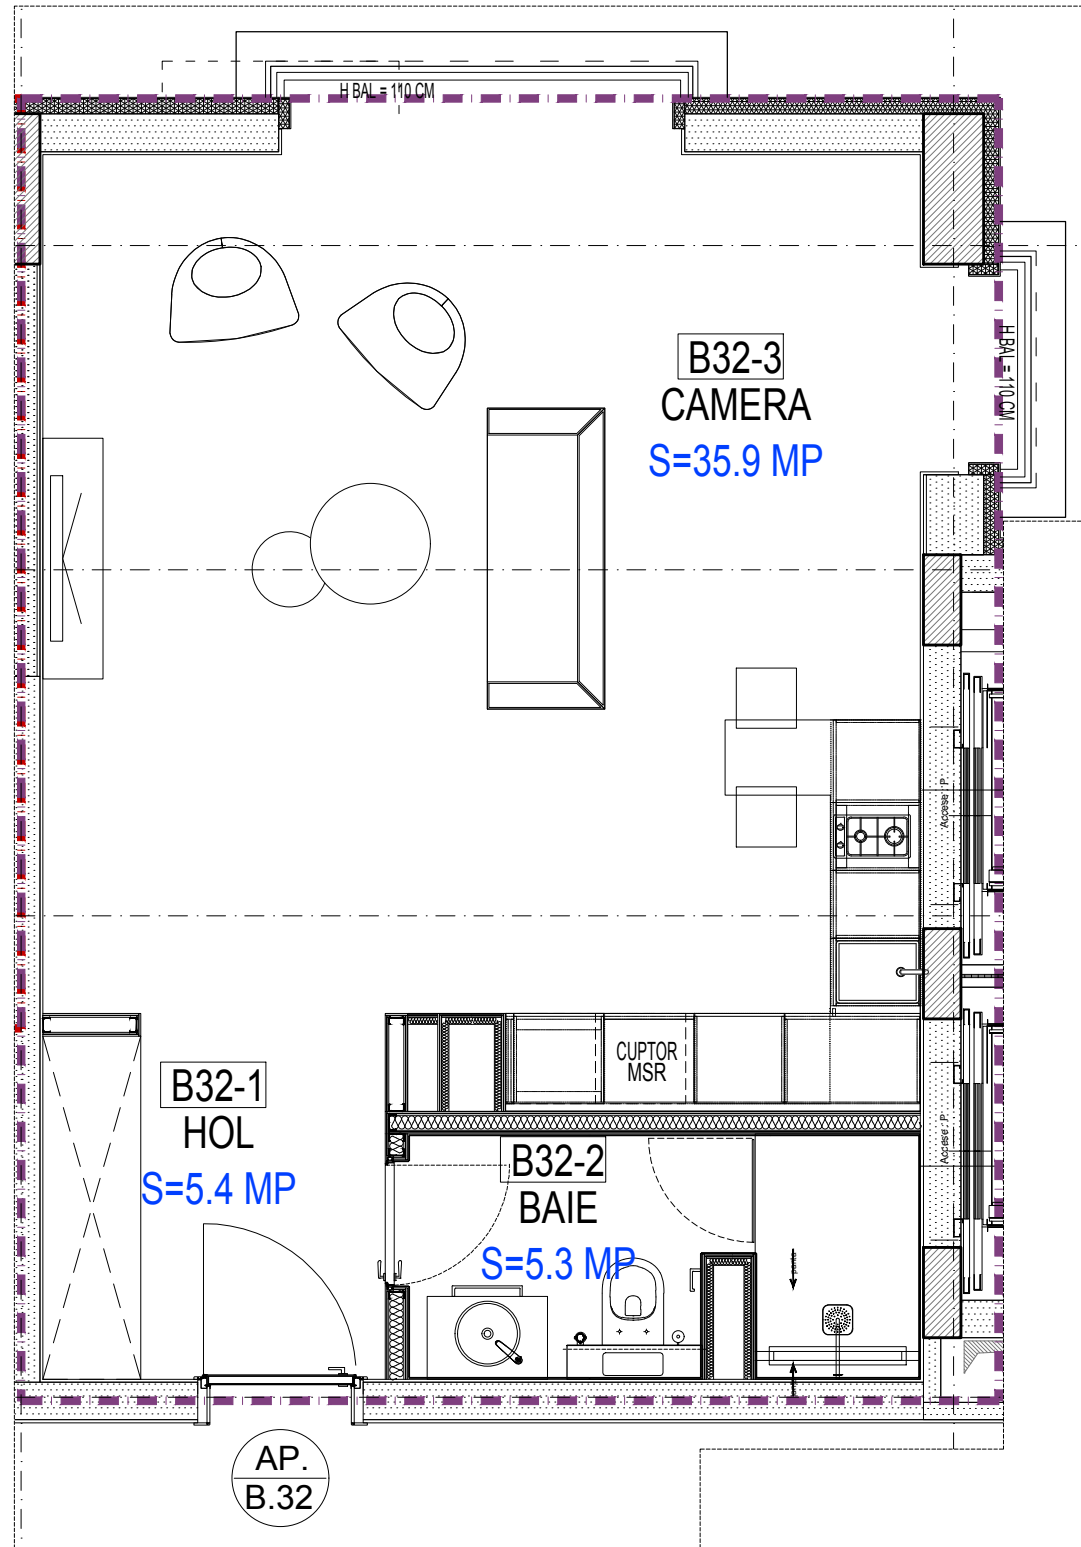

AP.  
B.32

APARTAMENT B.32 - TRONSON B, ETAJ 3

B 32

1 camere

COD 1B-T2

Sc. apart.=56.3

Su apart.= 46.6

Sc terase=0.0

Su terase=0.0

BULEVARDUL MAMAIA

FATADA PRINCIPALA

HOTEL IAKI

PLAJA