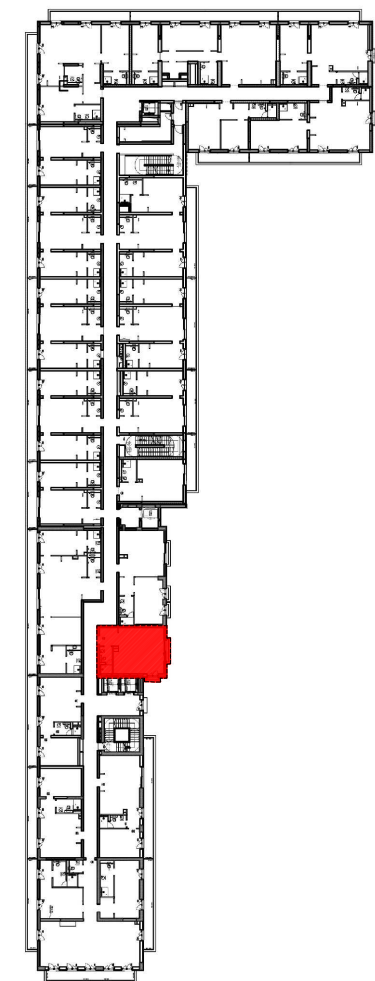

AP.  
B.32

APARTAMENT B.32 - TRONSON B, ETAJ 3

B 32

1 camere

COD 1B-T2

Sc. apart.=56.3

Su apart.= 46.6

Sc terase=0.0

Su terase=0.0

BULEVARDUL MAMAIA

FATADA PRINCIPALA

HOTEL IAKI

PLAJA