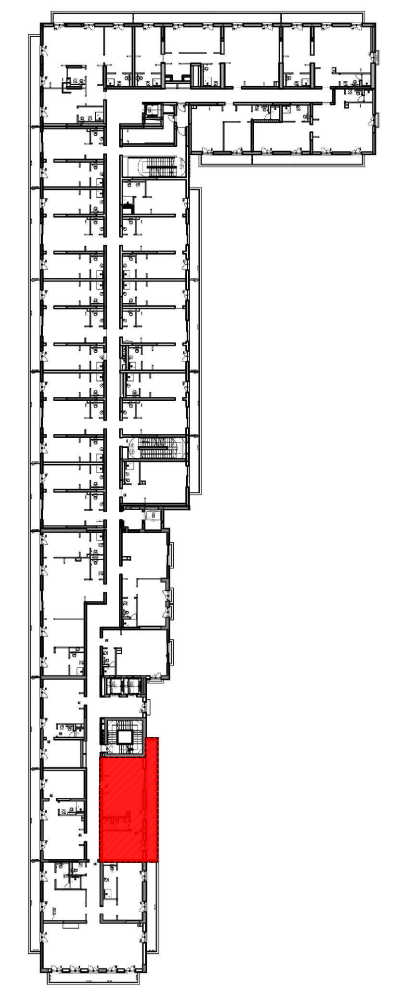

AP.
B.33

APARTAMENT B.33 - TRONSON B, ETAJ 3

B 33
2 camere
COD 2B-T5
Sc. apart.=76.3
Su apart.= 64.5
Sc terase=23.2
Su terase=18.6

BULEVARDUL MAMAIA

FATADA PRINCIPALA

HOTEL IAKI

PLAJA