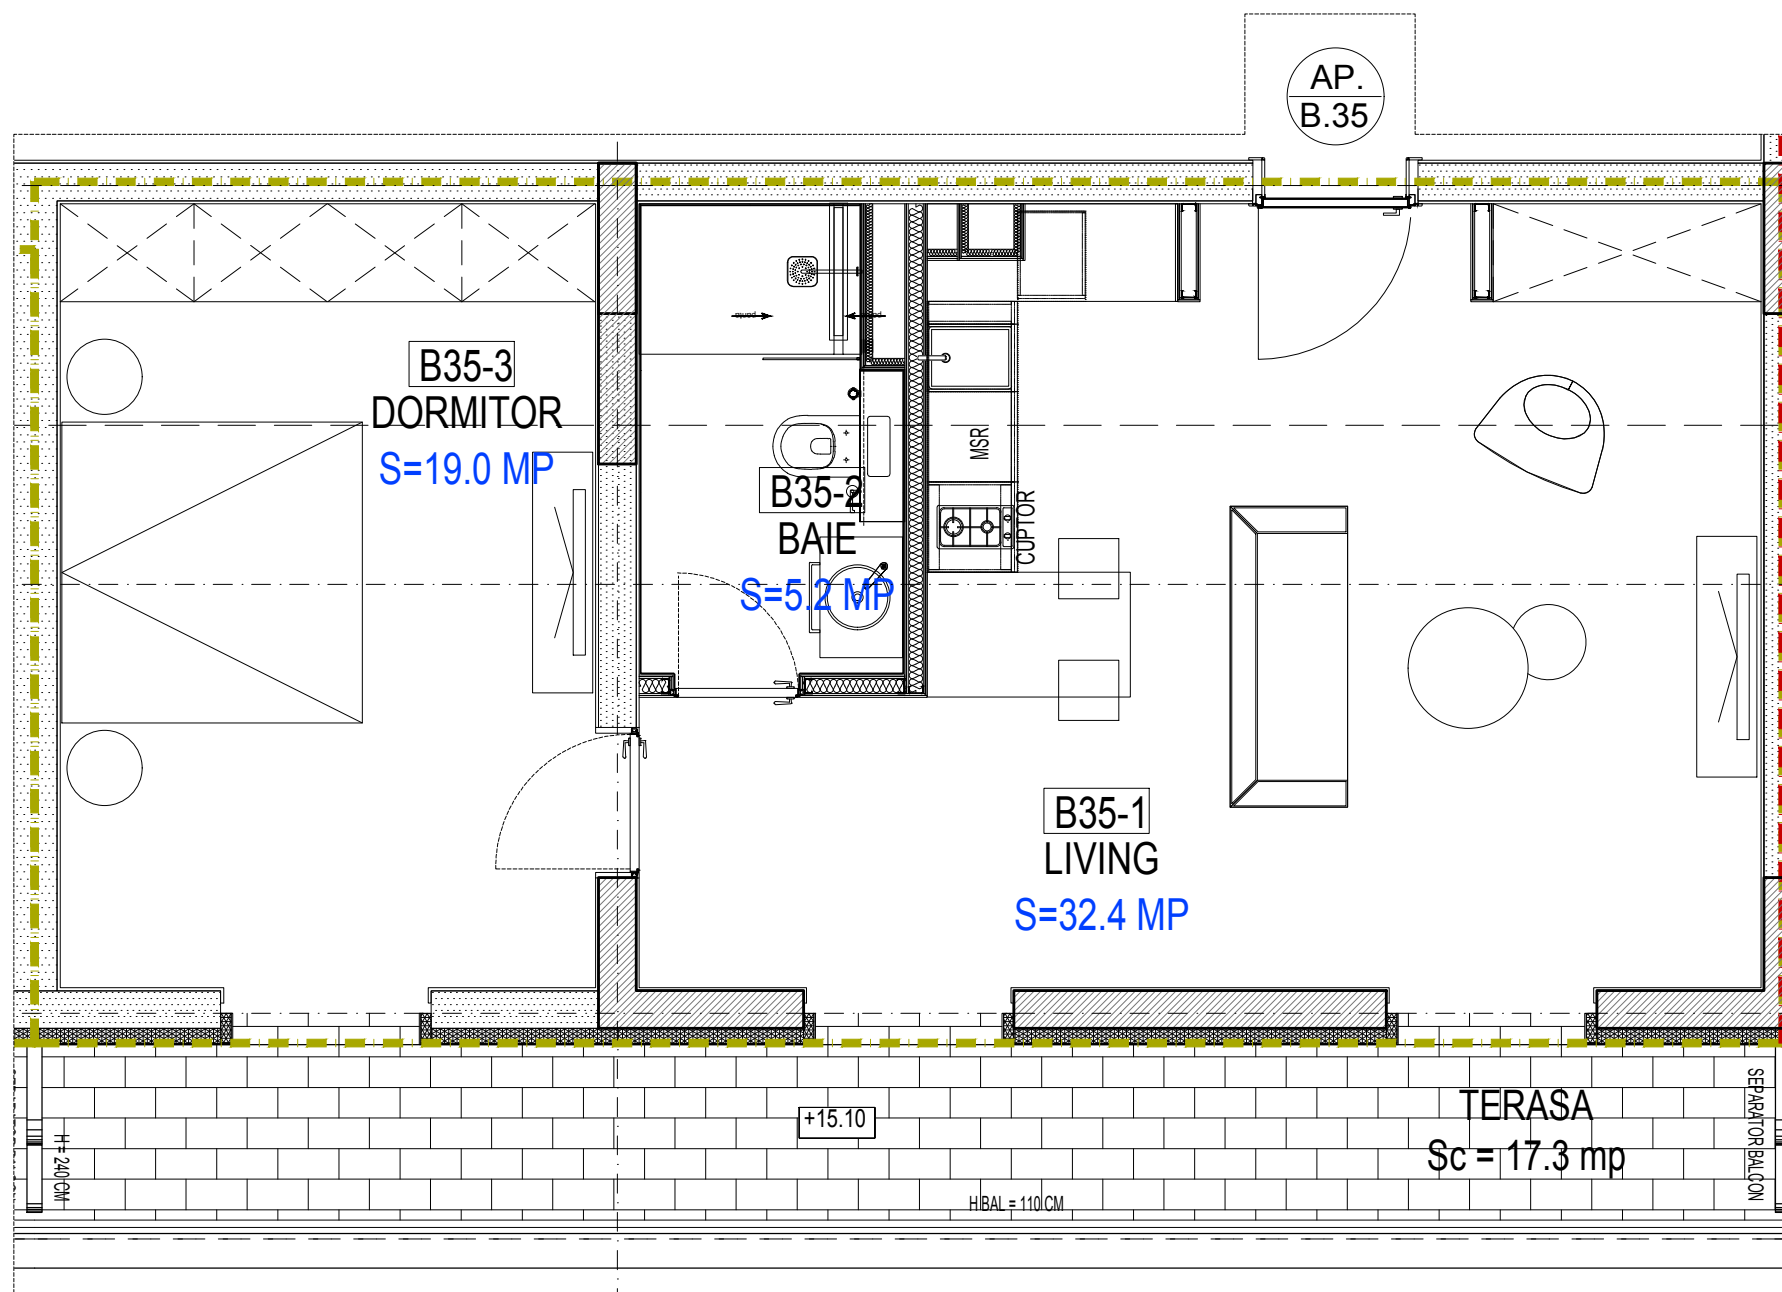

AP.
B.35

APARTAMENT B.35 - TRONSON B, ETAJ 3

B 35
2 camere
COD 2B-T6
Sc. apart.=66.5
Su apart.= 56.6
Sc terase=17.3
Su terase=14.2

BULEVARDUL MAMAIA

FATADA PRINCIPALA

HOTEL IAKI

PLAJA