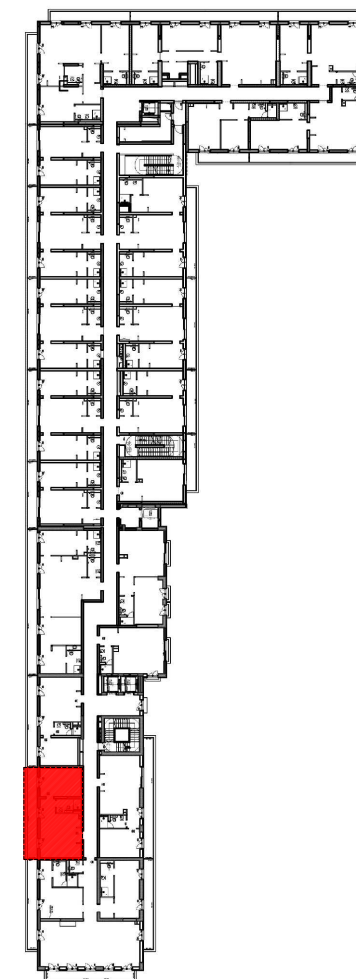

AP.
B.35

APARTAMENT B.35 - TRONSON B, ETAJ 3

B 35
2 camere
COD 2B-T6
Sc. apart.=66.5
Su apart.= 56.6
Sc terase=17.3
Su terase=14.2

BULEVARDUL MAMAIA

FATADA PRINCIPALA

HOTEL IAKI

PLAJA