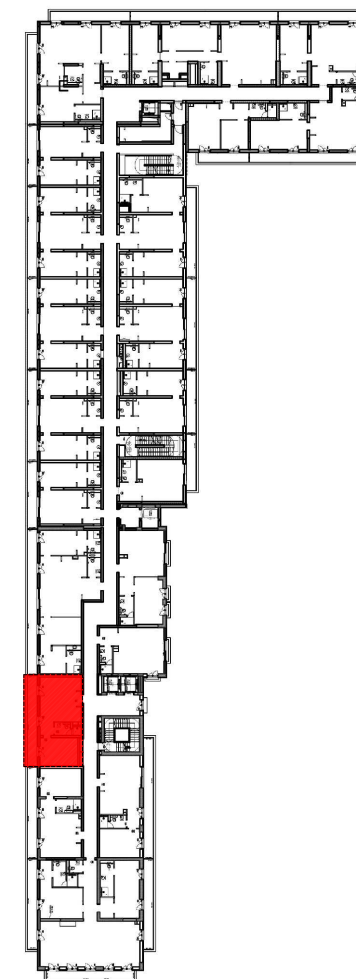

AP.
B.36

APARTAMENT B.36 - TRONSON B, ETAJ 3

B 36
2 camere
COD 2B-T7
Sc. apart.=64.8
Su apart.= 54.6
Sc terase= 17.3
Su terase= 14.2

BULEVARDUL MAMAIA

FATADA PRINCIPALA

HOTEL IAKI

PLAJA