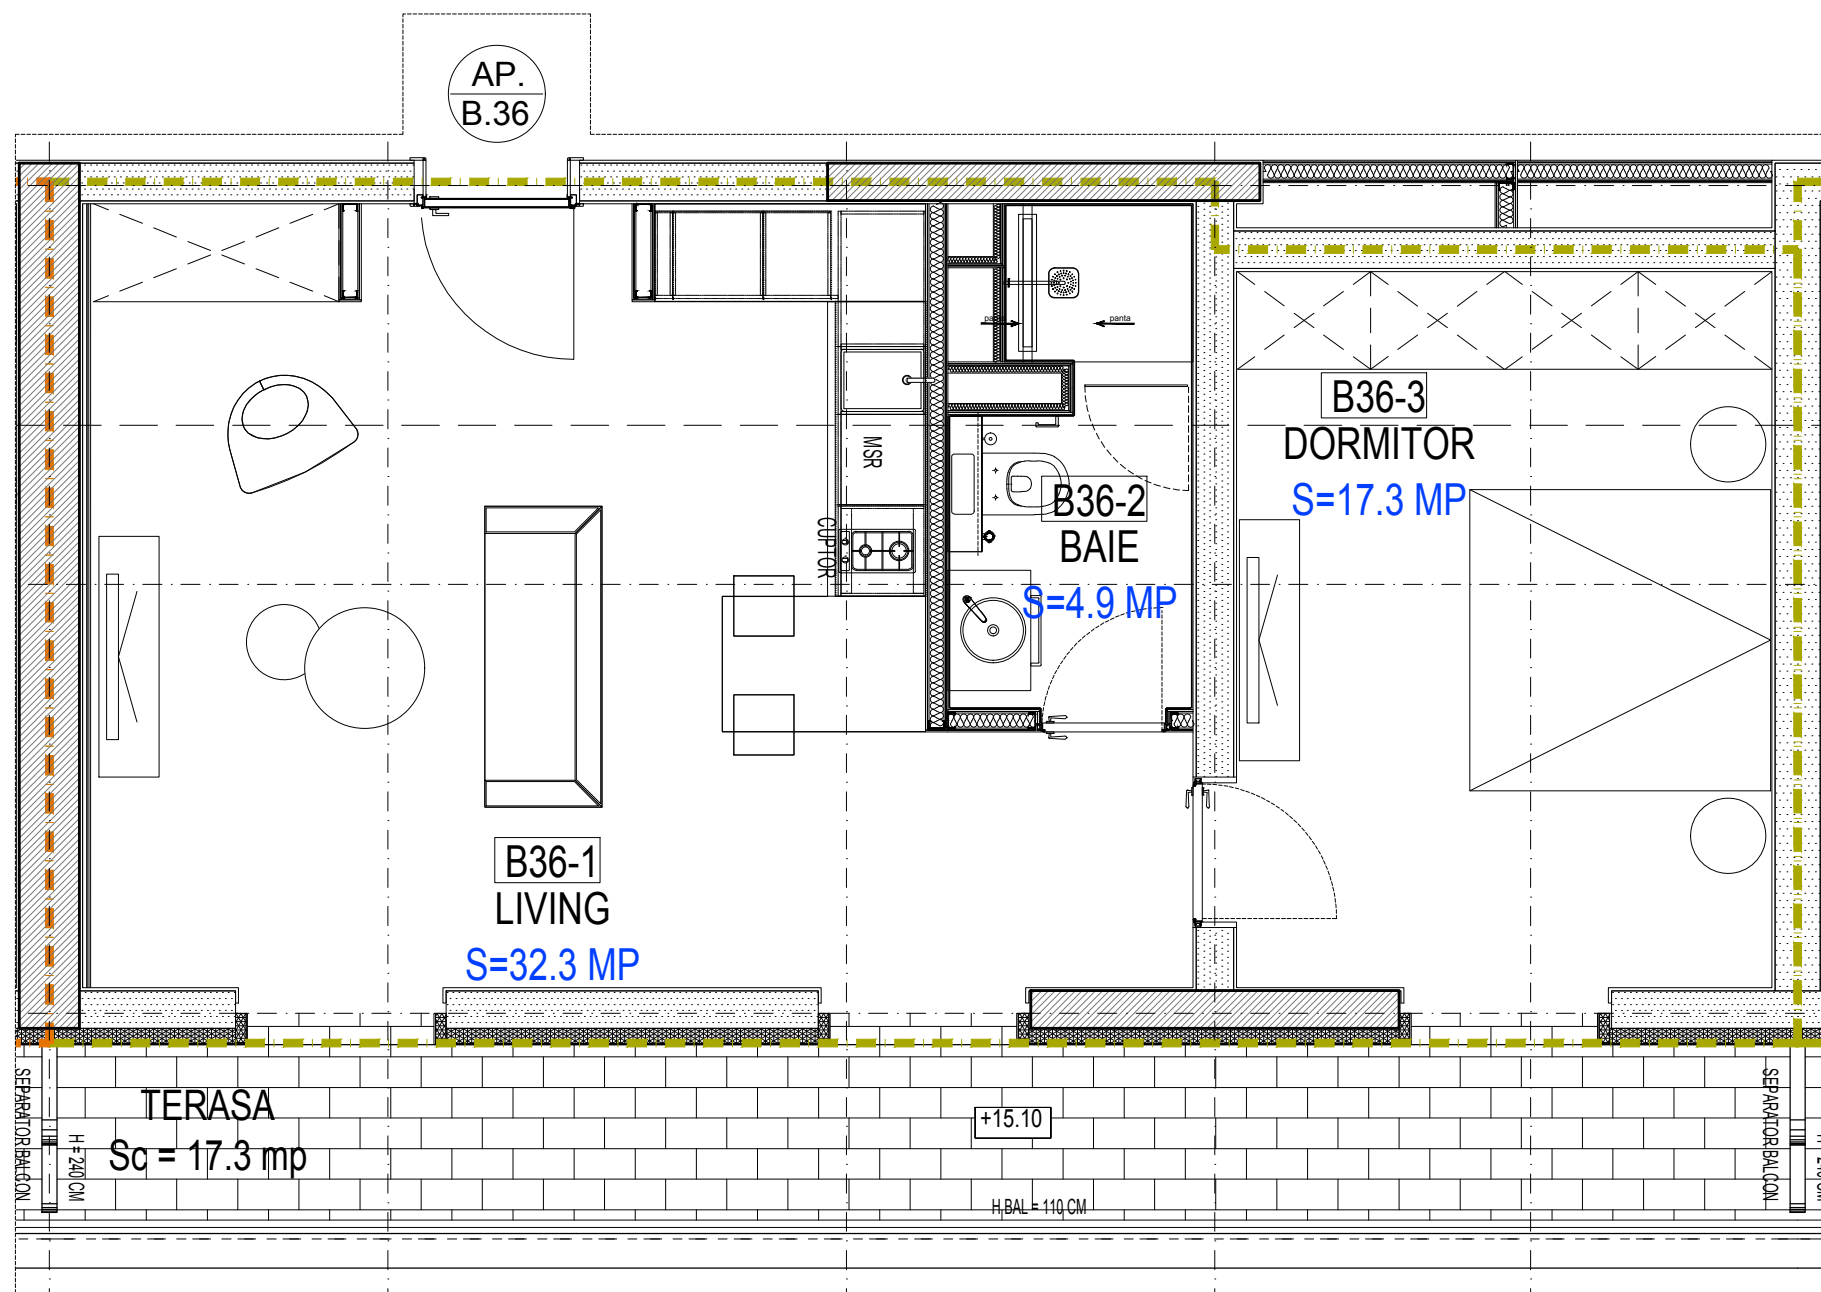

AP.
B.36

APARTAMENT B.36 - TRONSON B, ETAJ 3

B 36
2 camere
COD 2B-T7
Sc. apart.=64.8
Su apart.= 54.6
Sc terase= 17.3
Su terase= 14.2

BULEVARDUL MAMAIA

FATADA PRINCIPALA

HOTEL IAKI

PLAJA