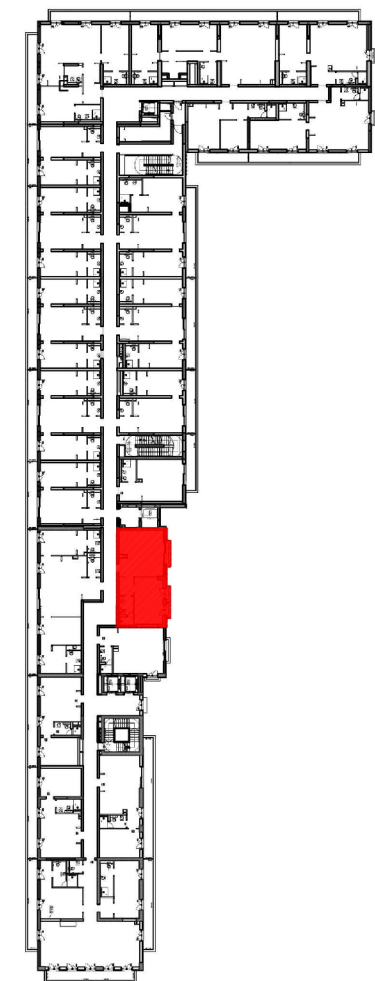

AP.  
B.41

APARTAMENT B.41 - TRONSON B, ETAJ 4

B 41

2 camere

COD 2B-T4

Sc. apart.=76.9

Su apart.= 64.6

Sc terase=0.0

Su terase=0.0

AP.  
B.41

BULEVARDUL MAMAIA

FATADA PRINCIPALA

HOTEL IAKI

PLAJA