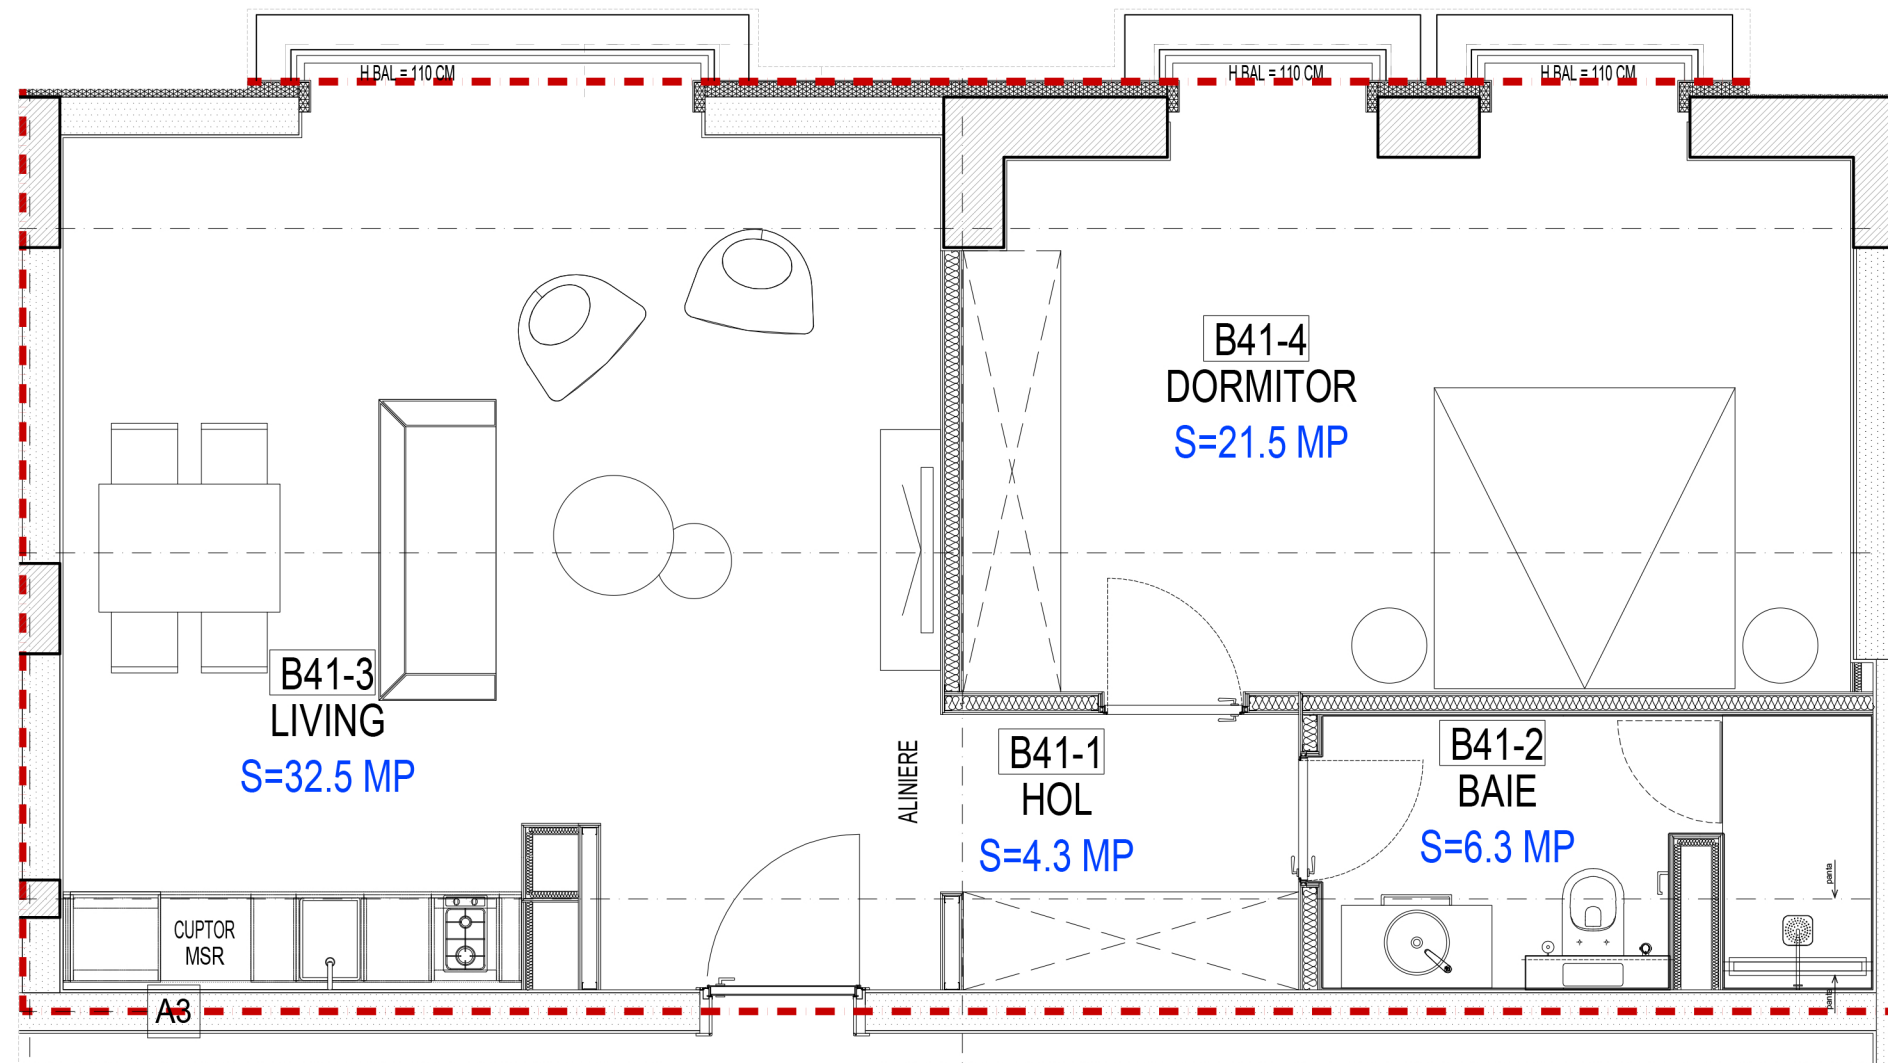

AP.  
B.41

APARTAMENT B.41 - TRONSON B, ETAJ 4

B 41

2 camere

COD 2B-T4

Sc. apart.=76.9

Su apart.= 64.6

Sc terase=0.0

Su terase=0.0

AP.  
B.41

BULEVARDUL MAMAIA

FATADA PRINCIPALA

HOTEL IAKI

PLAJA