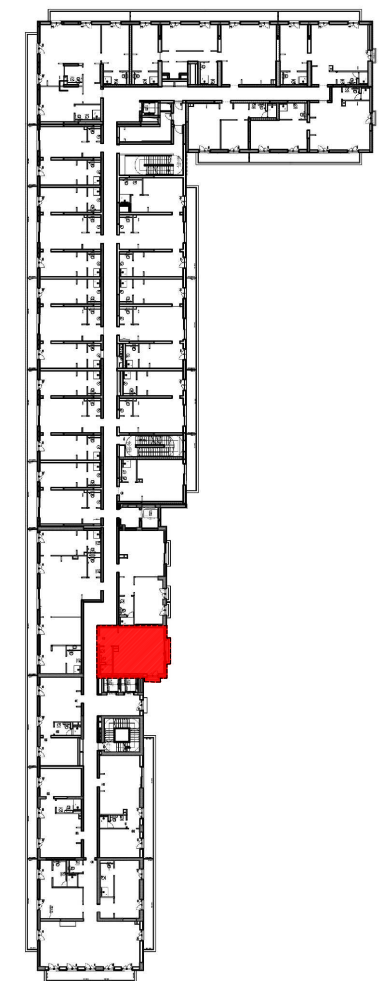

AP.  
B.42

APARTAMENT B.42 - TRONSON B, ETAJ 4

B 42

1 camere

COD 1B-T2

Sc. apart.=56.3

Su apart.= 46.6

Sc terase=0.0

Su terase=0.0

BULEVARDUL MAMAIA

FATADA PRINCIPALA

HOTEL IAKI

PLAJA