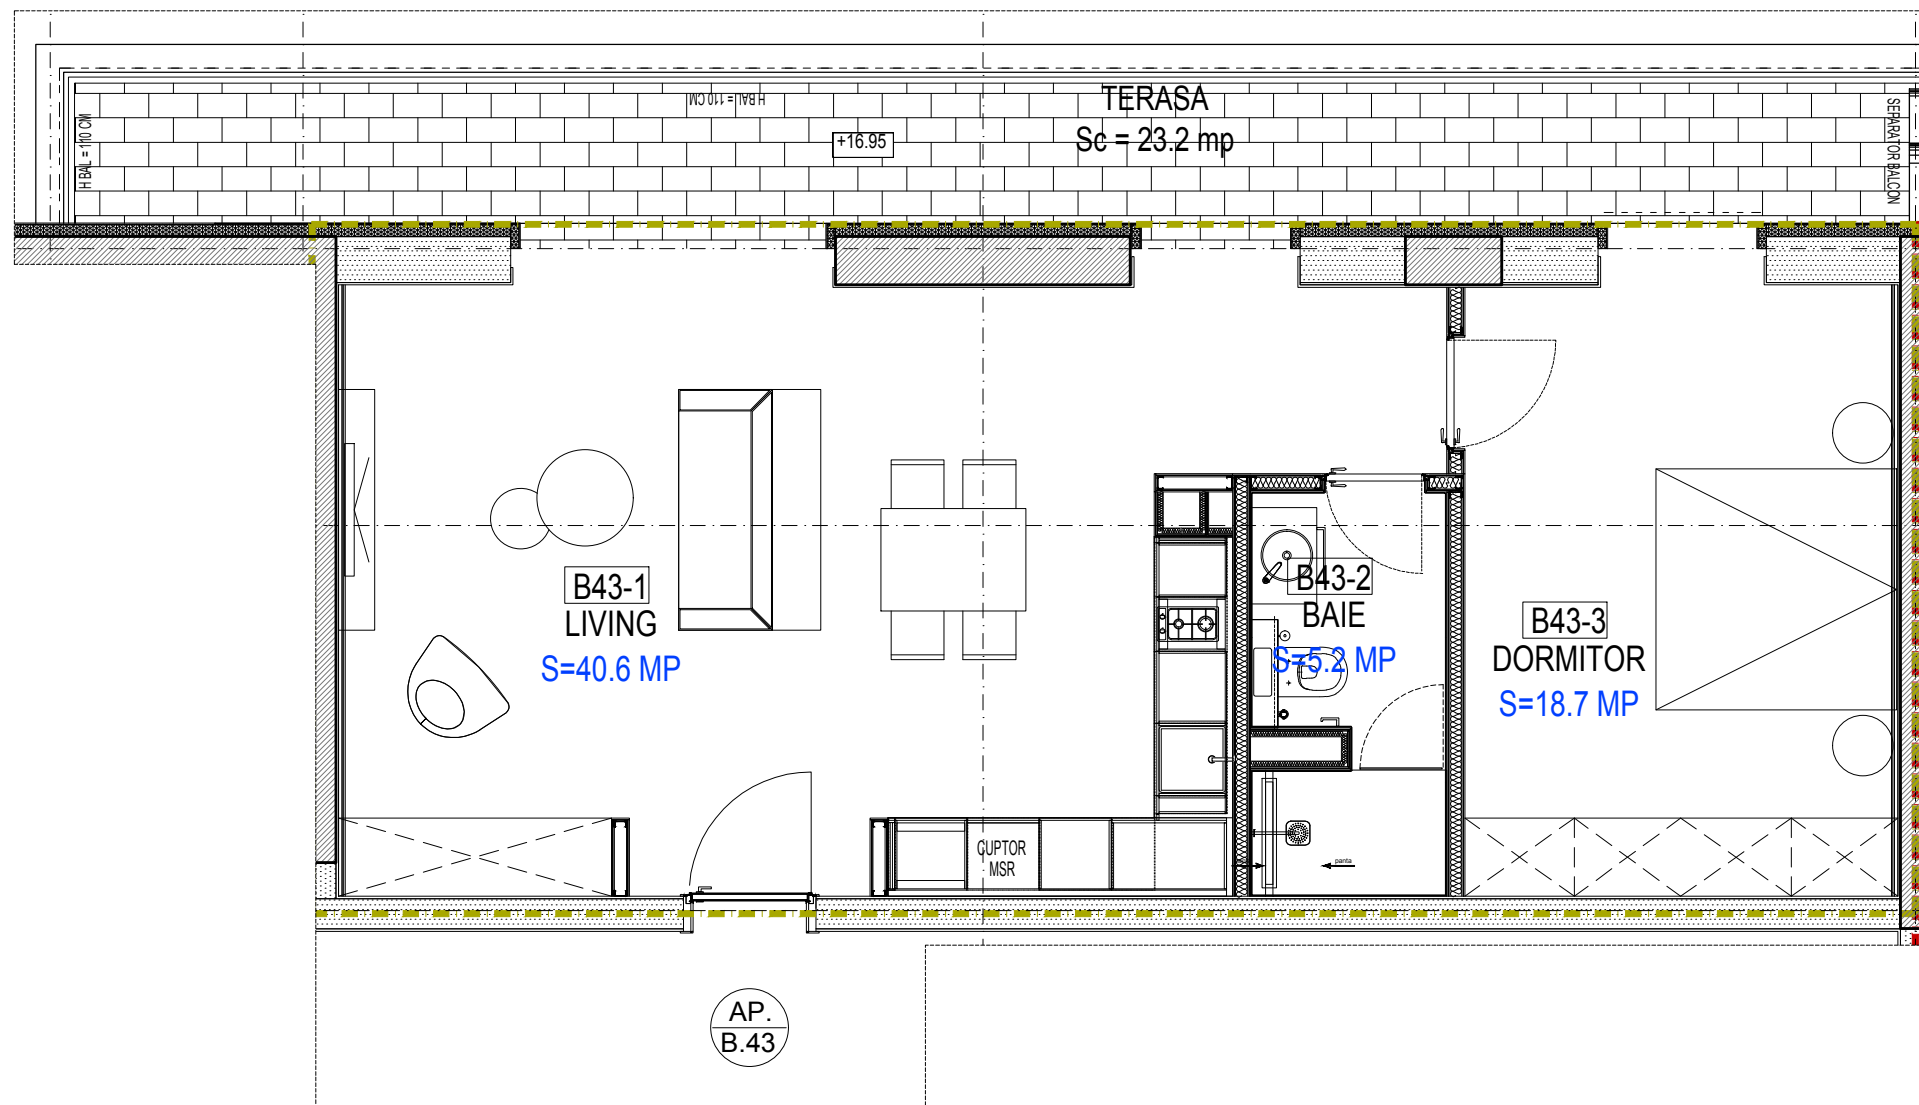

AP.
B.43

APARTAMENT B.43 - TRONSON B, ETAJ 4

B 43

2 camere

COD 2B-T5

Sc. apart.=76.3

Su apart.= 64.5

Sc terase=23.2

Su terase=18.6

BULEVARDUL MAMAIA

FATADA PRINCIPALA

HOTEL IAKI

PLAJA