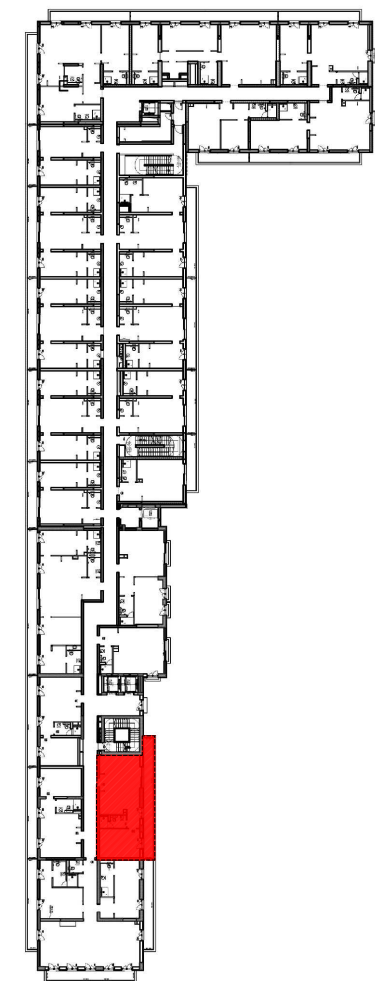

AP.
B.43

APARTAMENT B.43 - TRONSON B, ETAJ 4

B 43

2 camere

COD 2B-T5

Sc. apart.=76.3

Su apart.= 64.5

Sc terase=23.2

Su terase=18.6

BULEVARDUL MAMAIA

FATADA PRINCIPALA

HOTEL IAKI

PLAJA