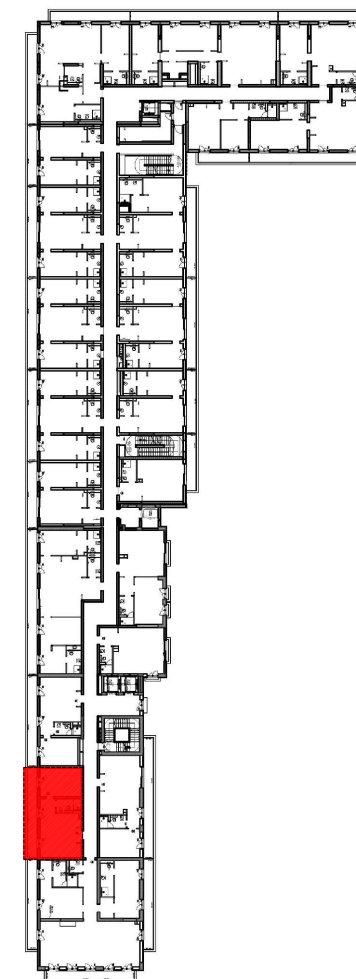

AP.
B.45

APARTAMENT B.45 - TRONSON B, ETAJ 4

B 45

2 camere

COD 2B-T6

Sc. apart.=66.5

Su apart.= 56.6

Sc terase=17.3

Su terase=14.2

BULEVARDUL MAMAIA

FATADA PRINCIPALA

HOTEL IAKI

PLAJA