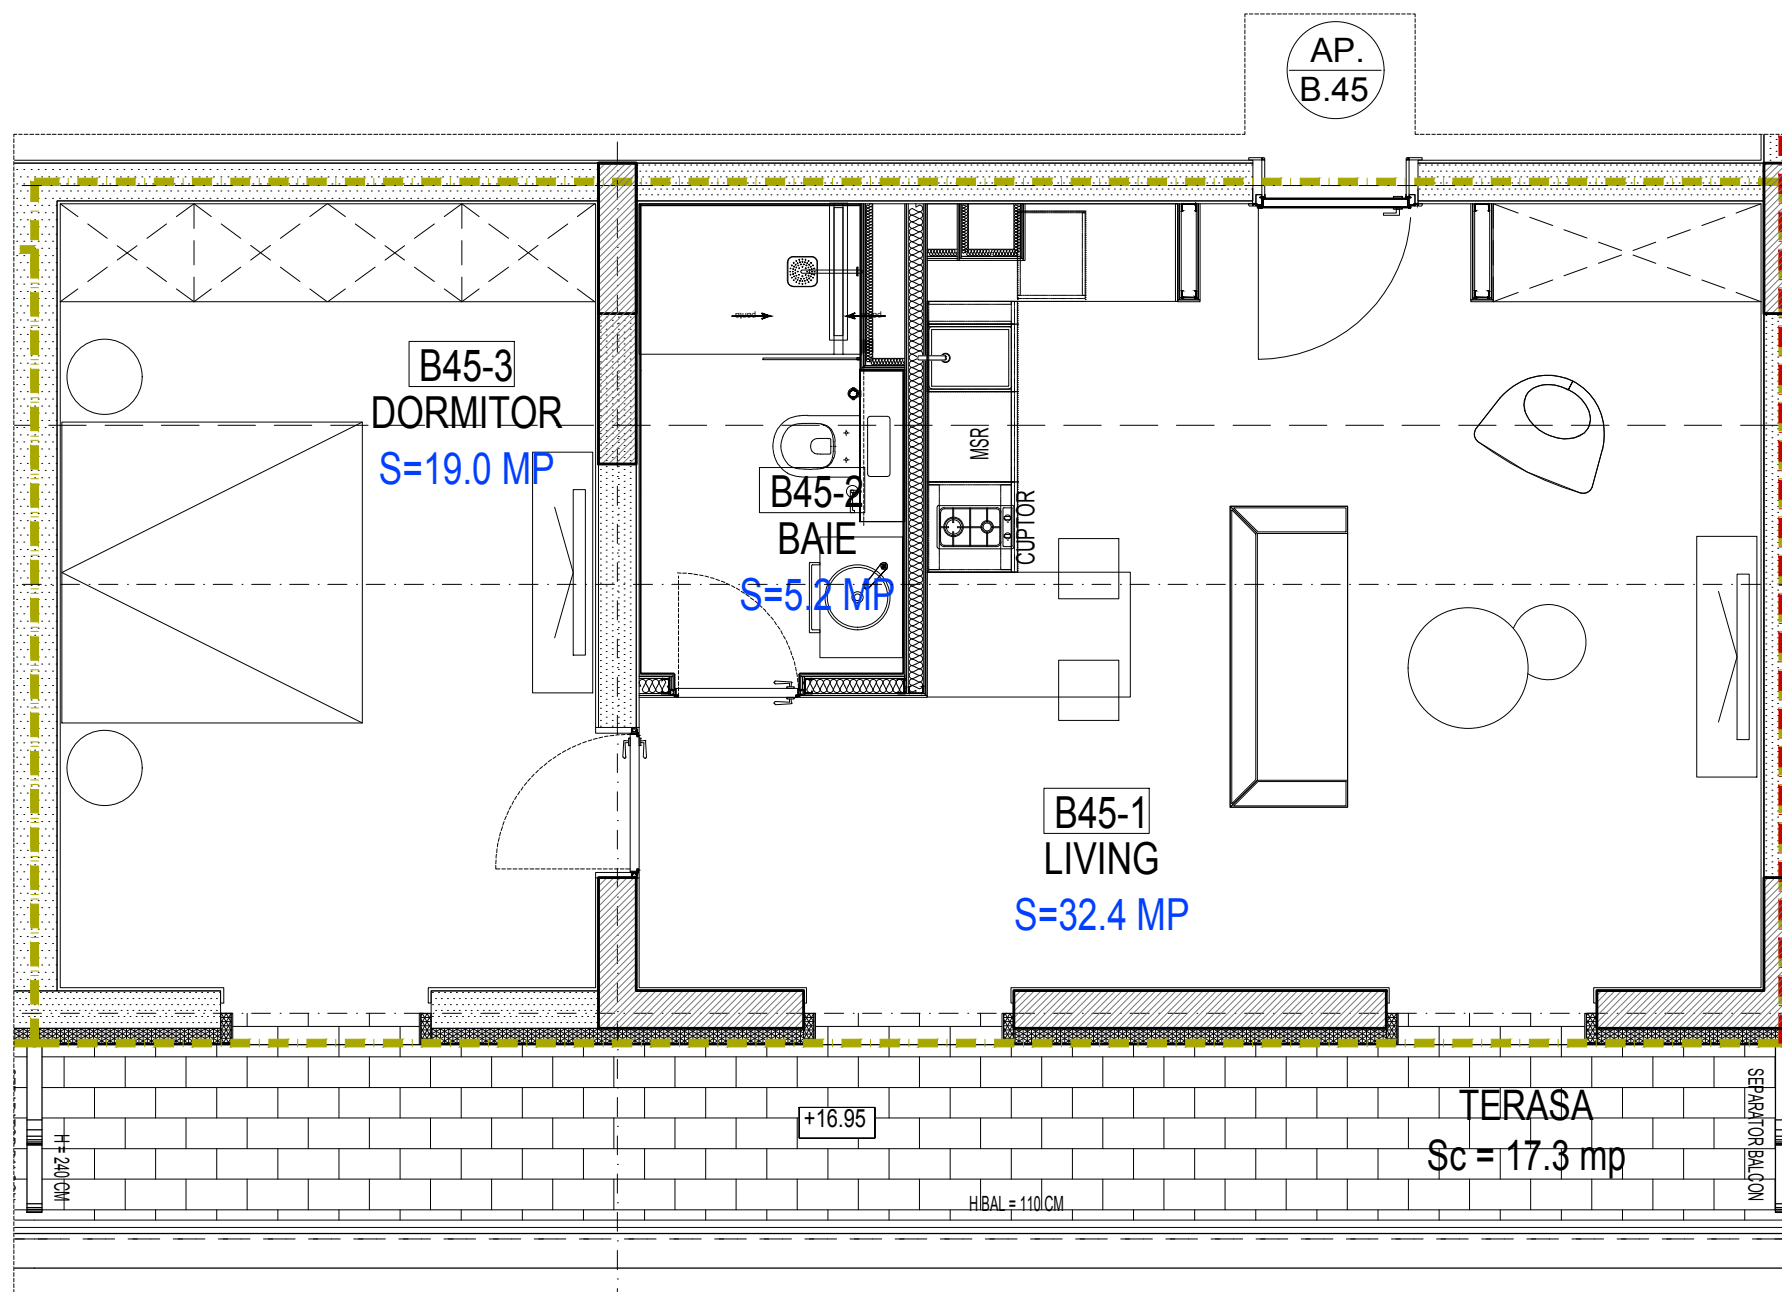

AP.
B.45

APARTAMENT B.45 - TRONSON B, ETAJ 4

B 45

2 camere

COD 2B-T6

Sc. apart.=66.5

Su apart.= 56.6

Sc terase=17.3

Su terase=14.2

BULEVARDUL MAMAIA

FATADA PRINCIPALA

HOTEL IAKI

PLAJA