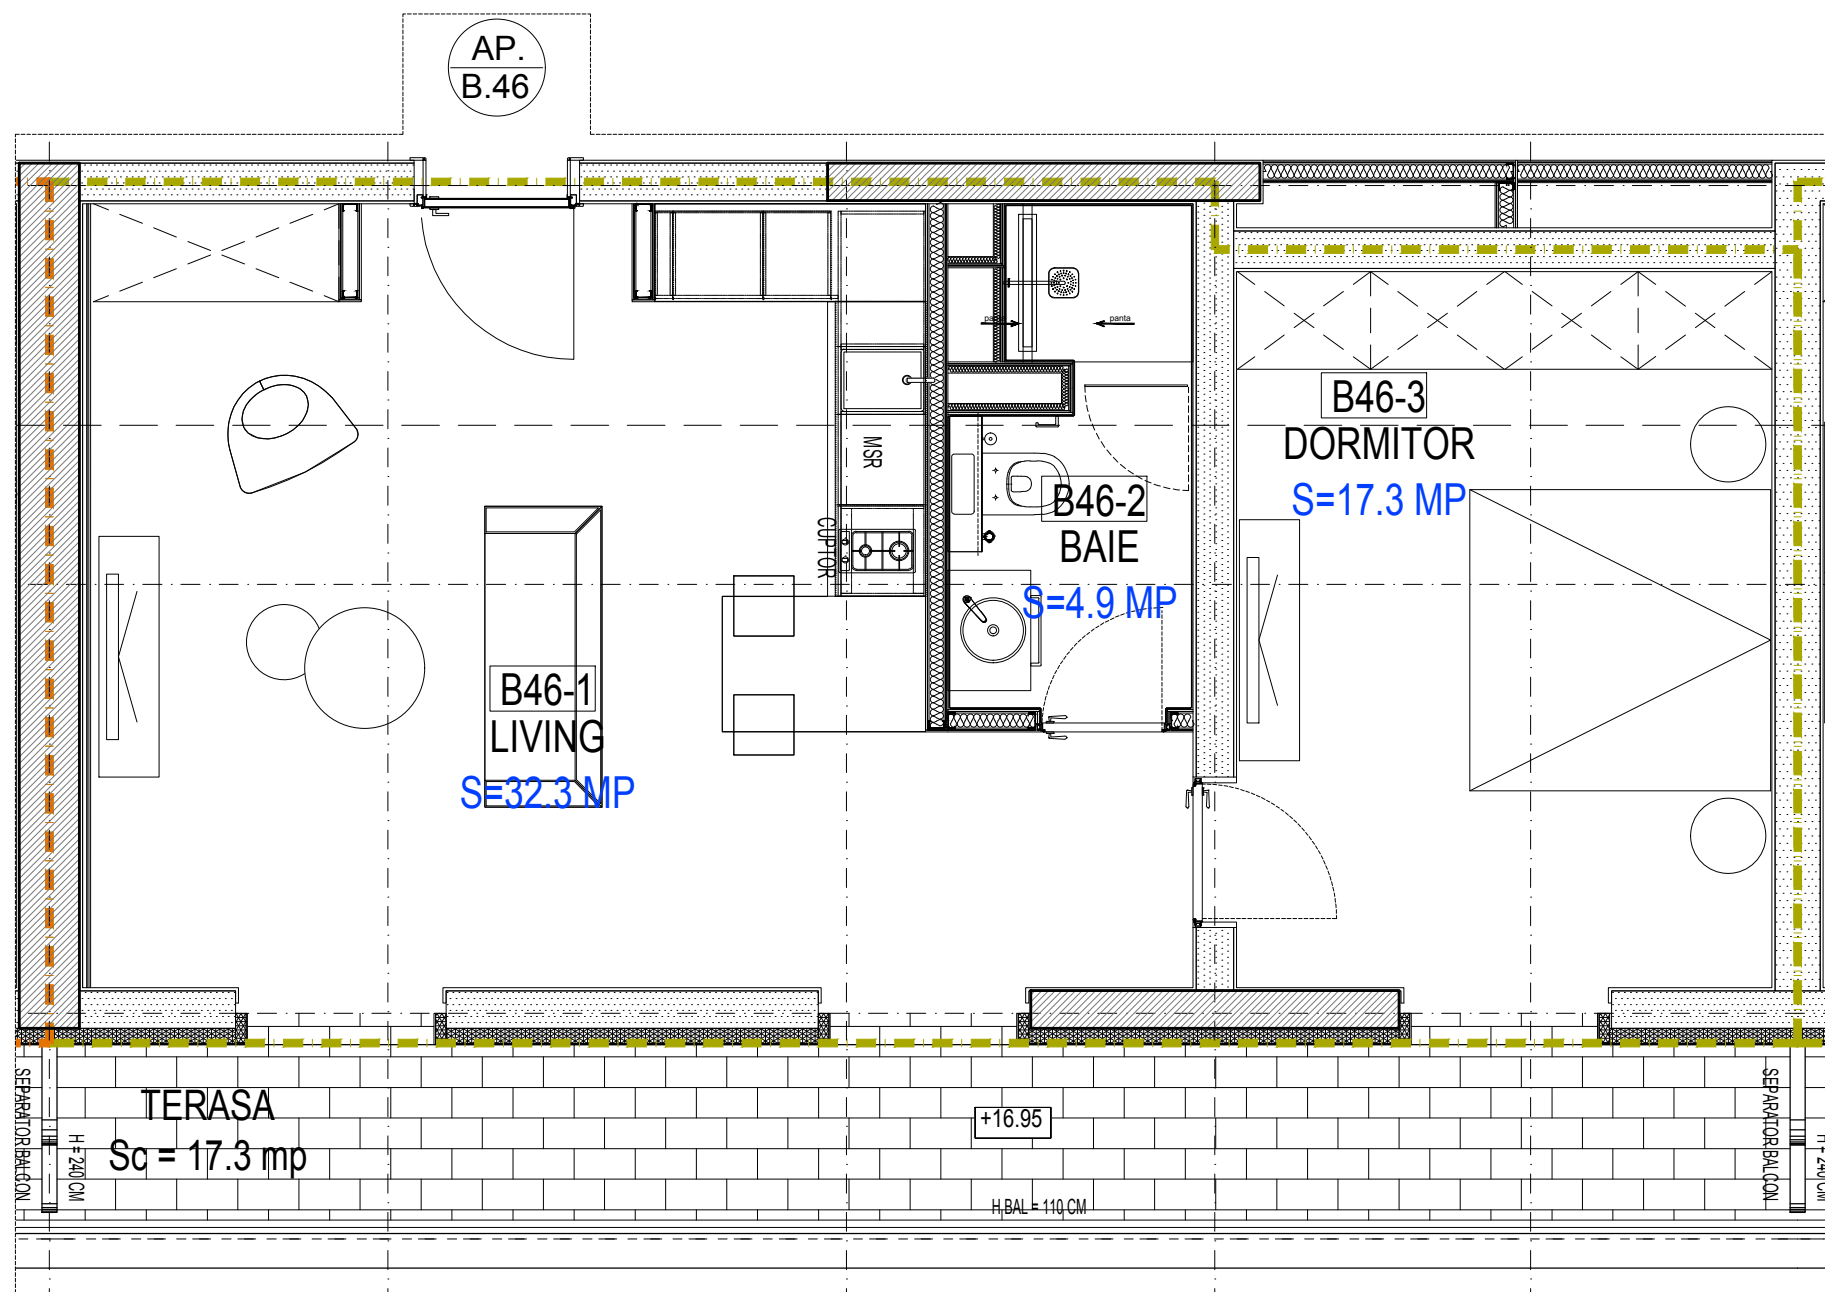

AP.
B.46

APARTAMENT B.46 - TRONSON B, ETAJ 4

B 46
2 camere
COD 2B-T7
Sc. apart.=64.8
Su apart.= 54.6
Sc terase= 17.3
Su terase= 14.2

BULEVARDUL MAMAIA

FATADA PRINCIPALA

HOTEL IAKI

PLAJA