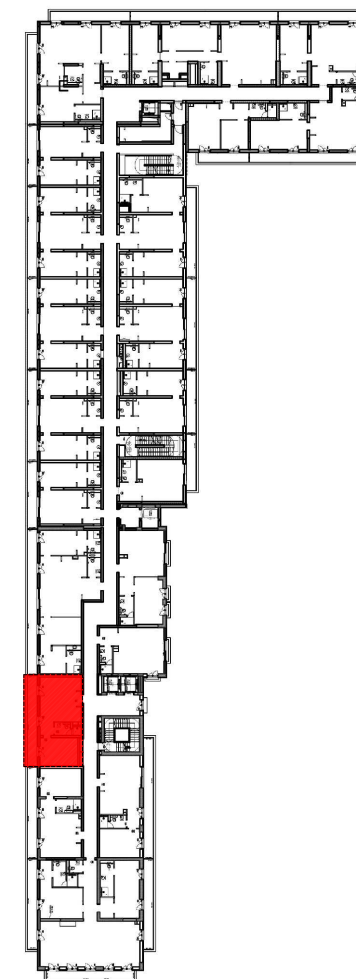

AP.
B.46

APARTAMENT B.46 - TRONSON B, ETAJ 4

B 46
2 camere
COD 2B-T7
Sc. apart.=64.8
Su apart.= 54.6
Sc terase= 17.3
Su terase= 14.2

BULEVARDUL MAMAIA

FATADA PRINCIPALA

HOTEL IAKI

PLAJA