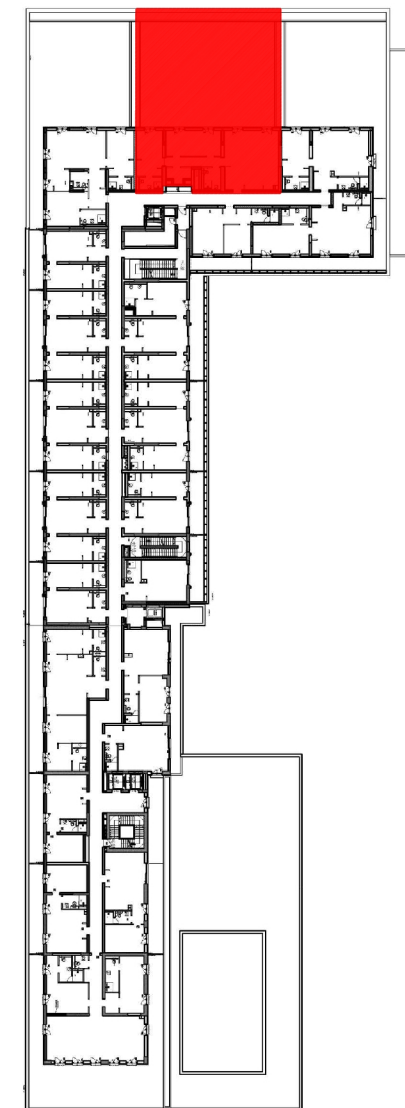

AP.  
C.12

APARTAMENT C.12 - TRONSON C, ETAJ 1

C 12

3 camere

COD 3C-T7

Sc. apart.=148.9

Su apart.= 120.5

Sc terase=273.9

Su terase=232.6

BULEVARDUL MAMAIA

FATADA PRINCIPALA

HOTEL IAKI

PLAJA