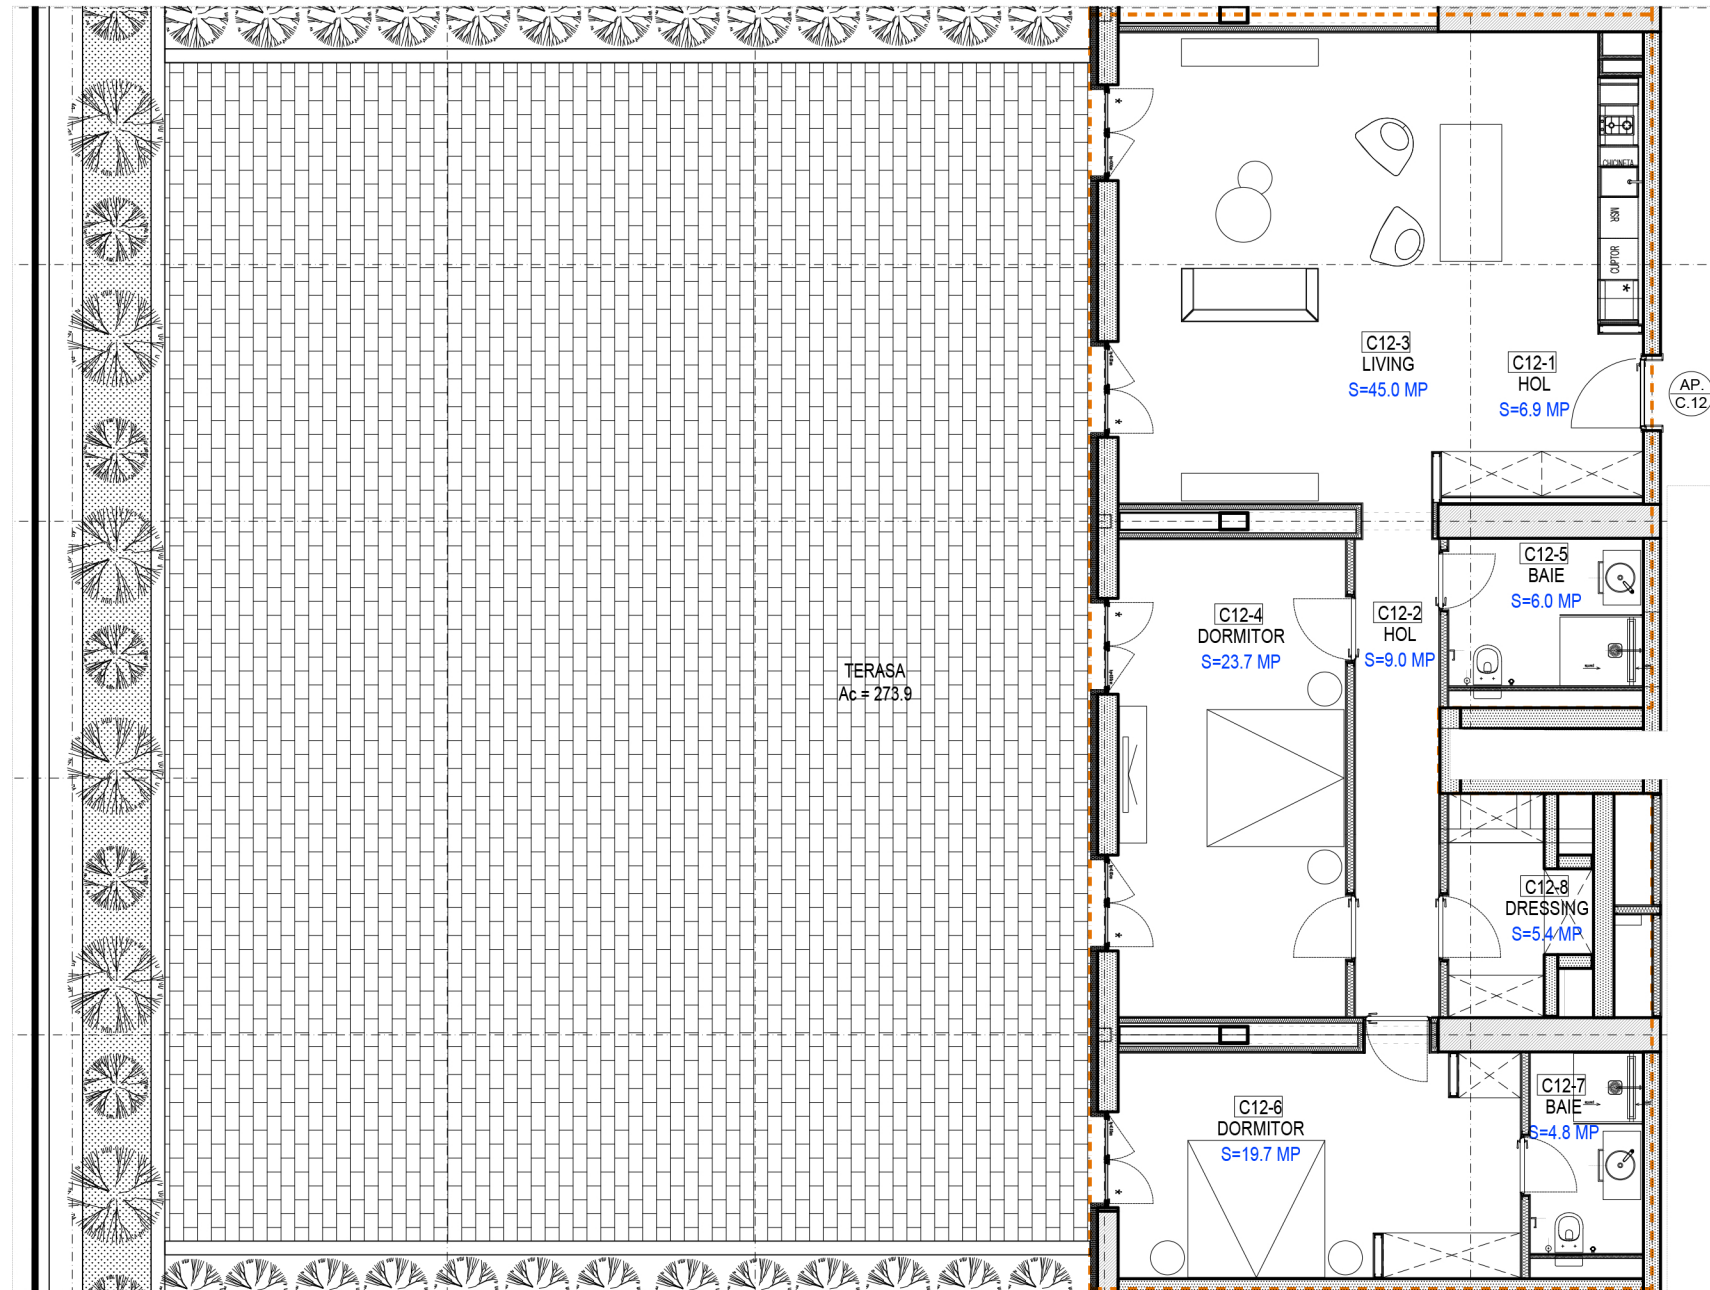

AP.  
C.12

APARTAMENT C.12 - TRONSON C, ETAJ 1

C 12

3 camere

COD 3C-T7

Sc. apart.=148.9

Su apart.= 120.5

Sc terase=273.9

Su terase=232.6

BULEVARDUL MAMAIA

FATADA PRINCIPALA

HOTEL IAKI

PLAJA