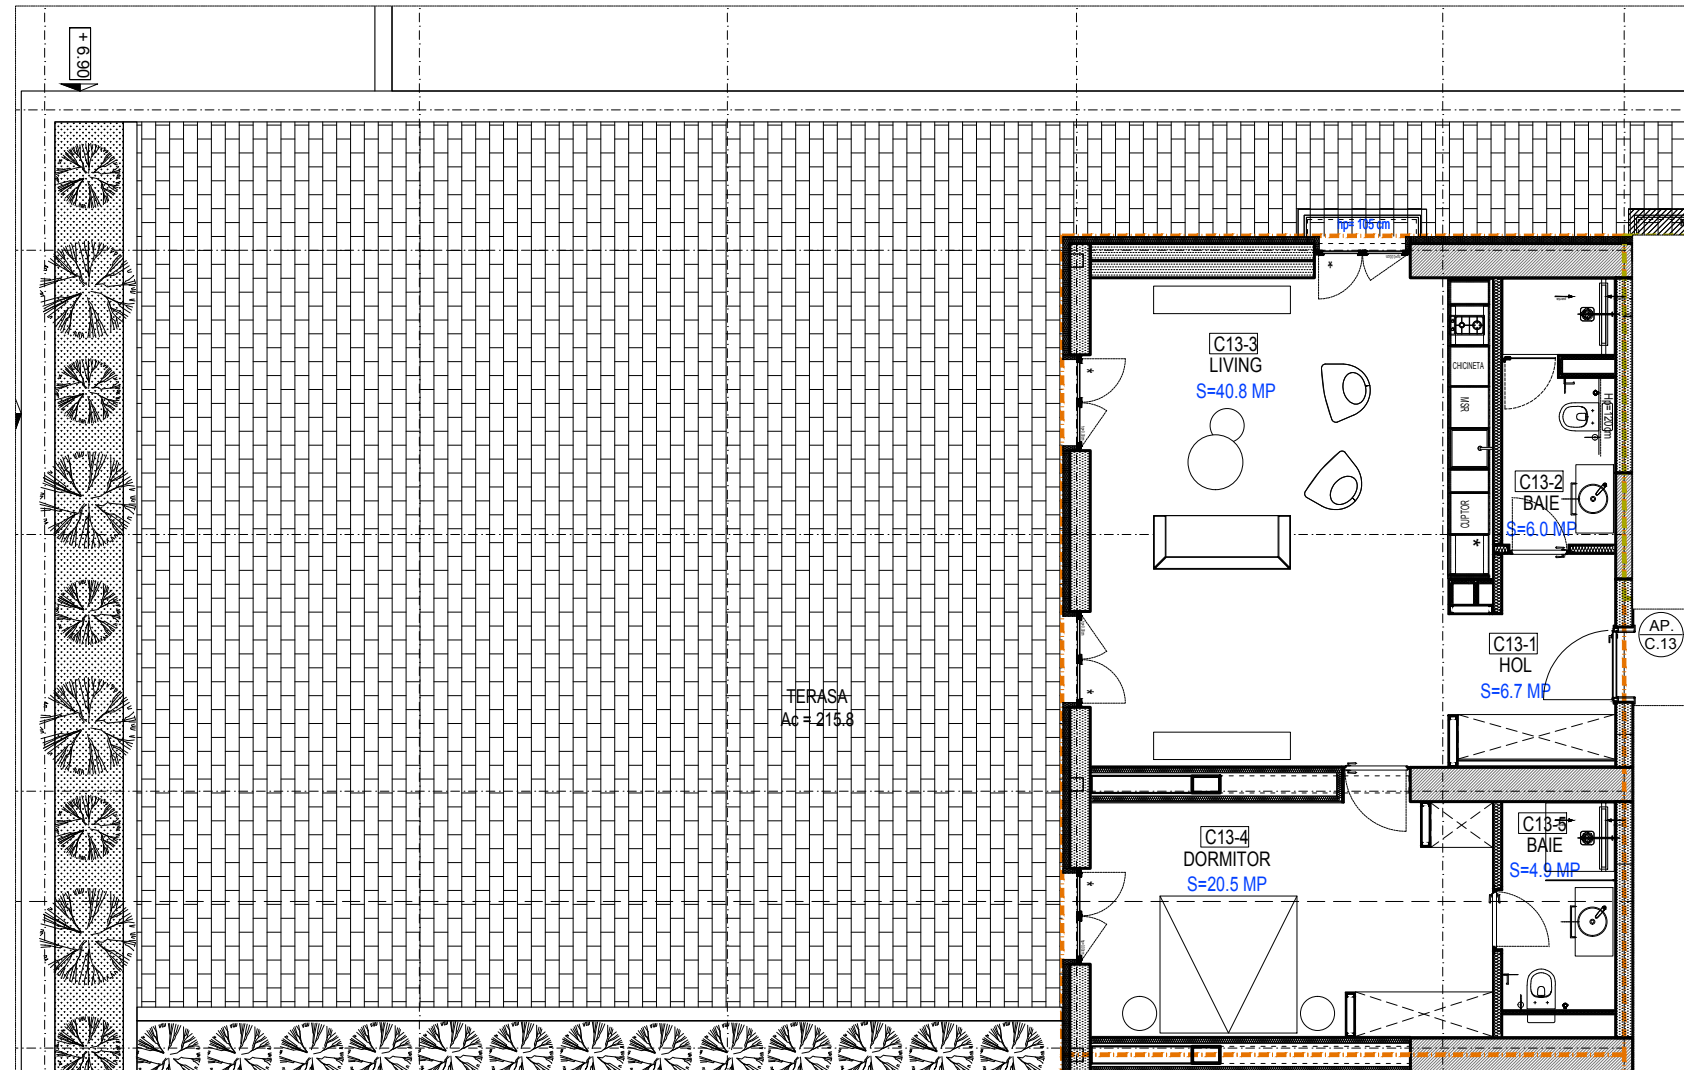

AP.
C.13

APARTAMENT C.13 - TRONSON C, ETAJ 1

C 13

2 camere

COD 2C-T8

Sc. apart.=98.0

Su apart.= 78.9

Sc terase=215.8

Su terase=190.0

BULEVARDUL MAMAIA

FATADA PRINCIPALA

HOTEL IAKI

PLAJA