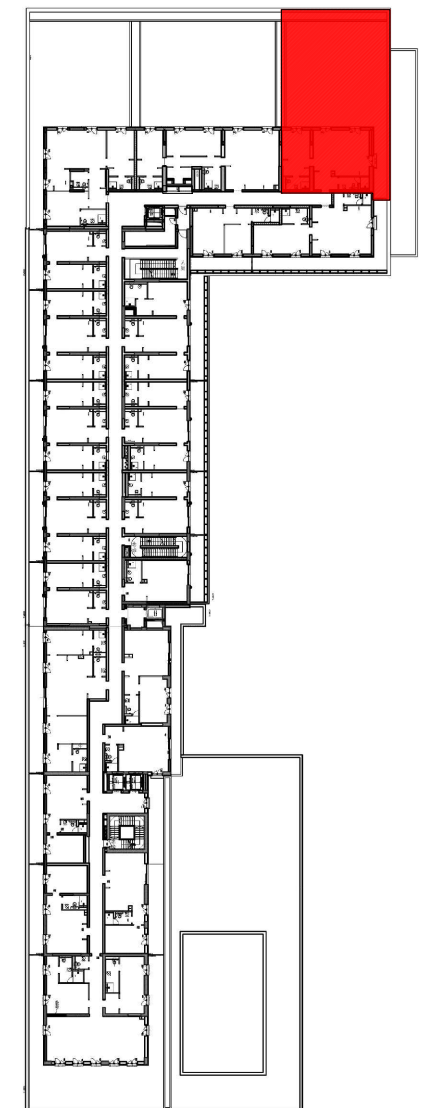

AP.
C.13

APARTAMENT C.13 - TRONSON C, ETAJ 1

C 13

2 camere

COD 2C-T8

Sc. apart.=98.0

Su apart.= 78.9

Sc terase=215.8

Su terase=190.0

BULEVARDUL MAMAIA

FATADA PRINCIPALA

HOTEL IAKI

PLAJA