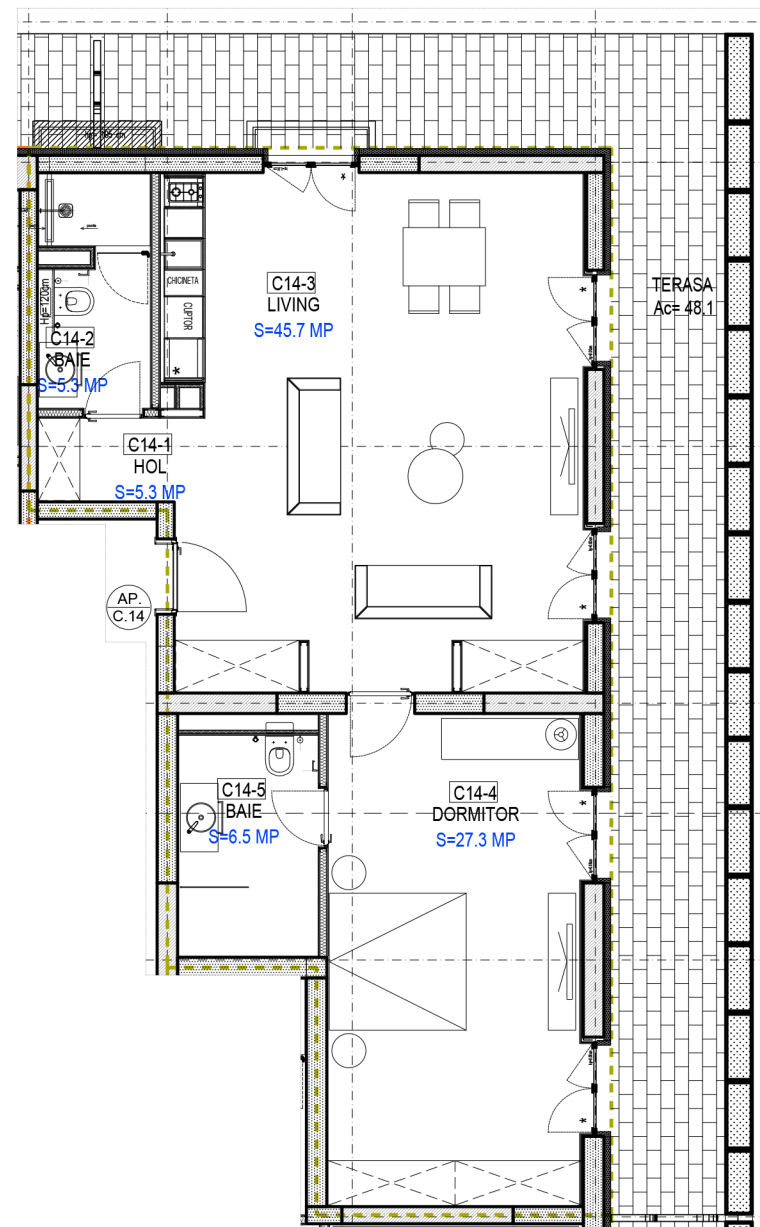

AP.
C.14

APARTAMENT C.14 - TRONSON C, ETAJ 1

C 14

2 camere

COD 2C-T9

Sc. apart.=103.7

Su apart.= 87.2

Sc terase=48.1

Su terase=41.1

BULEVARDUL MAMAIA

FATADA PRINCIPALA

HOTEL IAKI

PLAJA