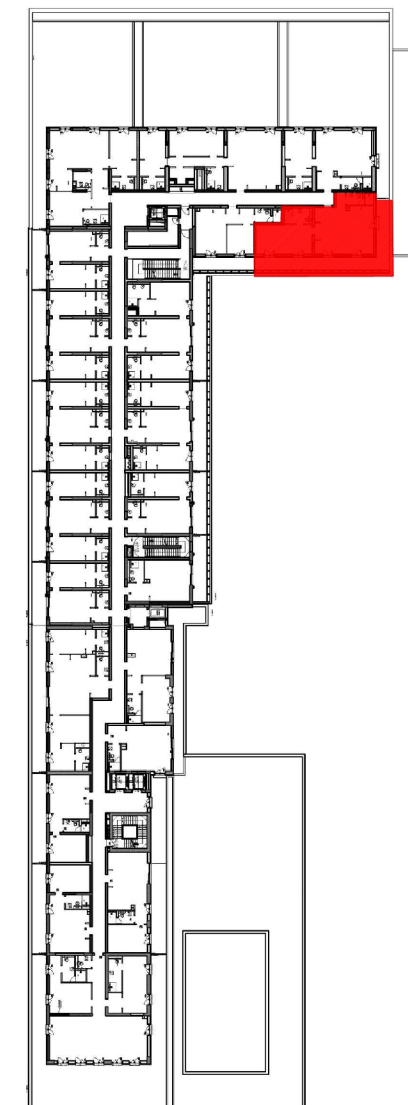

AP.
C.14

APARTAMENT C.14 - TRONSON C, ETAJ 1

C 14

2 camere

COD 2C-T9

Sc. apart.=103.7

Su apart.= 87.2

Sc terase=48.1

Su terase=41.1

BULEVARDUL MAMAIA

FATADA PRINCIPALA

HOTEL IAKI

PLAJA