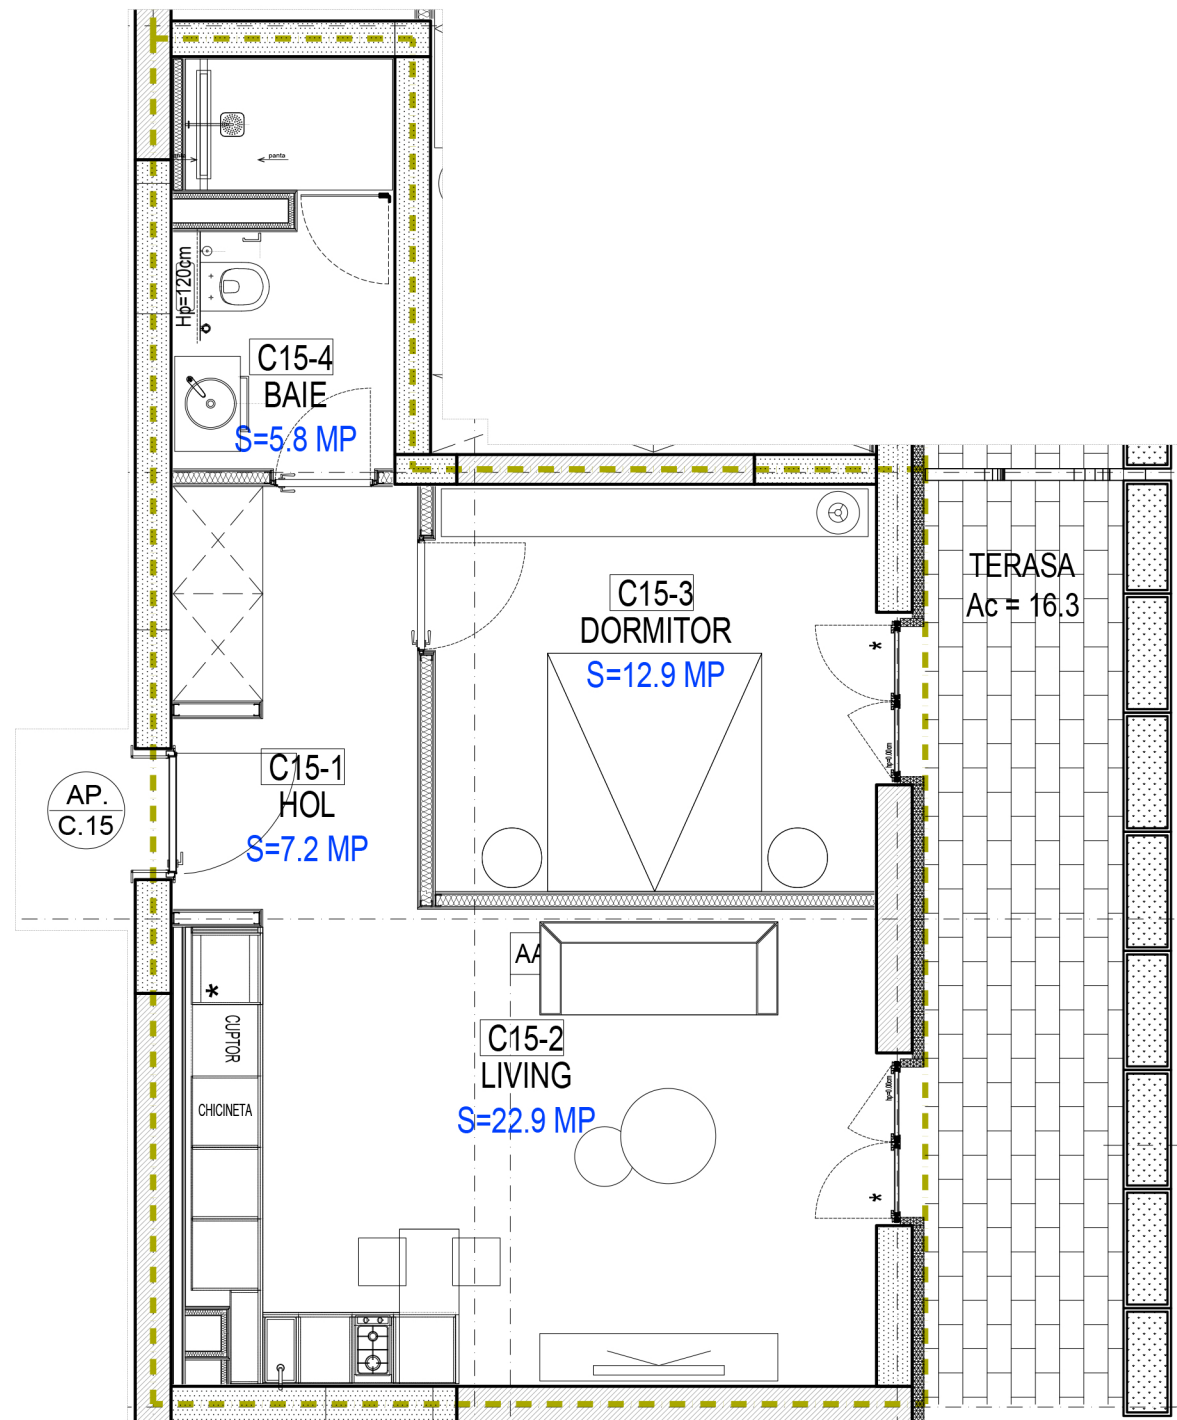

AP.
C.15

APARTAMENT C.15 - TRONSON C, ETAJ 1

C 15

2 camere

COD 2C-T10

Sc. apart.=58.7

Su apart.= 48.8

Sc terase=16.3

Su terase=12.9

BULEVARDUL MAMAIA

FATADA PRINCIPALA

HOTEL IAKI

PLAJA