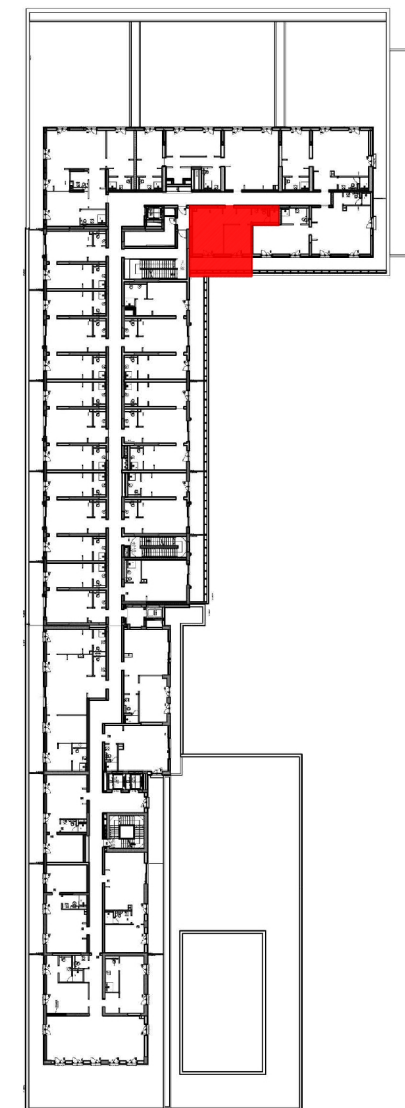

AP.
C.15

APARTAMENT C.15 - TRONSON C, ETAJ 1

C 15

2 camere

COD 2C-T10

Sc. apart.=58.7

Su apart.= 48.8

Sc terase=16.3

Su terase=12.9

BULEVARDUL MAMAIA

FATADA PRINCIPALA

HOTEL IAKI

PLAJA