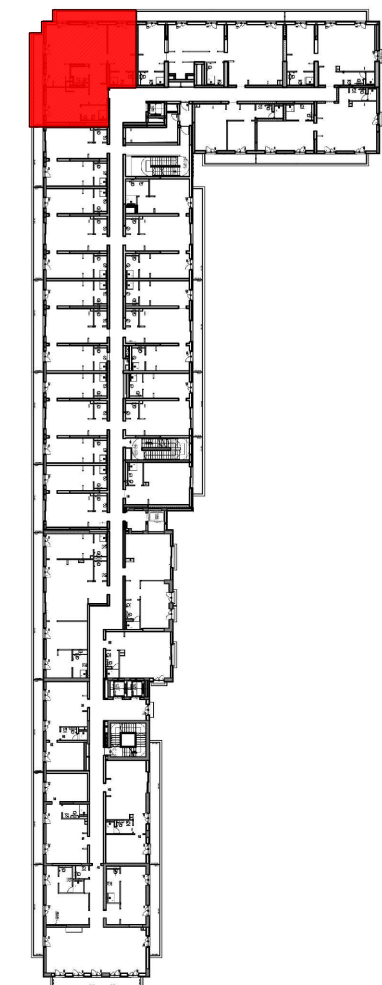

AP.
C.21

APARTAMENT C.21 - TRONSON C, ETAJ 2

C 21

3 camere

COD 3C-T6

Sc. apart.=136.65

Su apart.= 113.62

Sc terase=32.6

Su terase=24.8

BULEVARDUL MAMAIA

FATADA PRINCIPALA

HOTEL IAKI

PLAJA