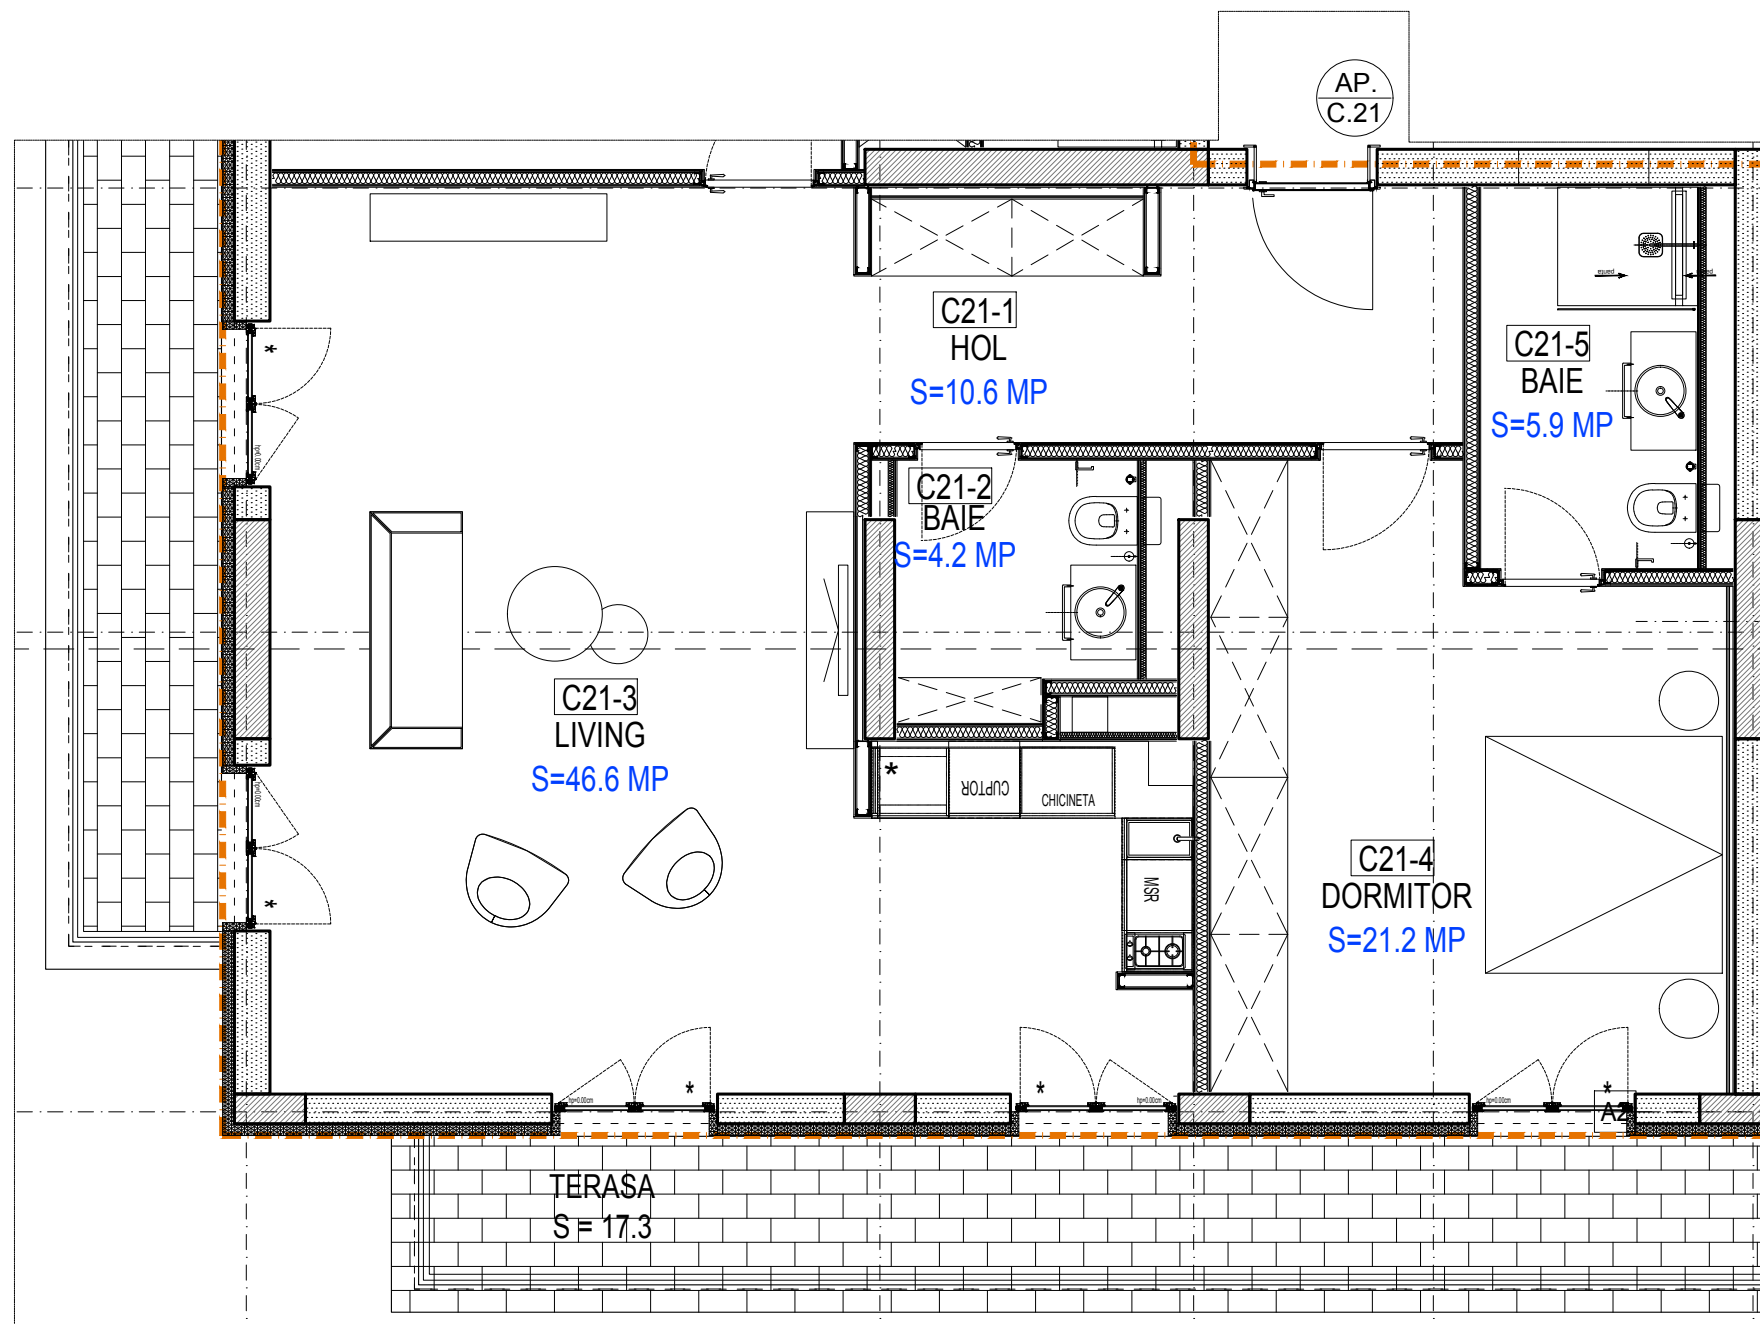

AP.
C.21

APARTAMENT C.21 - TRONSON C, ETAJ 2

C 21

3 camere

COD 3C-T6

Sc. apart.=136.65

Su apart.= 113.62

Sc terase=32.6

Su terase=24.8

BULEVARDUL MAMAIA

FATADA PRINCIPALA

HOTEL IAKI

PLAJA