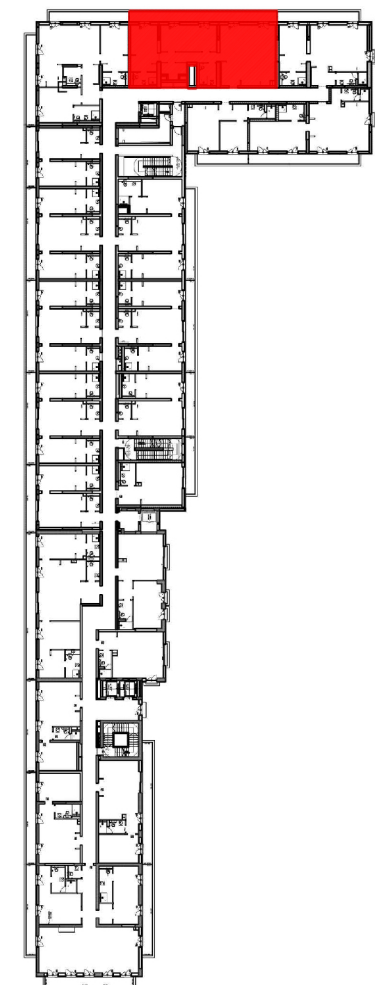

AP.
C.22

APARTAMENT C.22 - TRONSON C, ETAJ 2

C 22

3 camere

COD 3C-T7

Sc. apart.=148.9

Su apart.= 120.4

Sc terase=27.7

Su terase=21.6

BULEVARDUL MAMAIA

FATADA PRINCIPALA

HOTEL IAKI

PLAJA