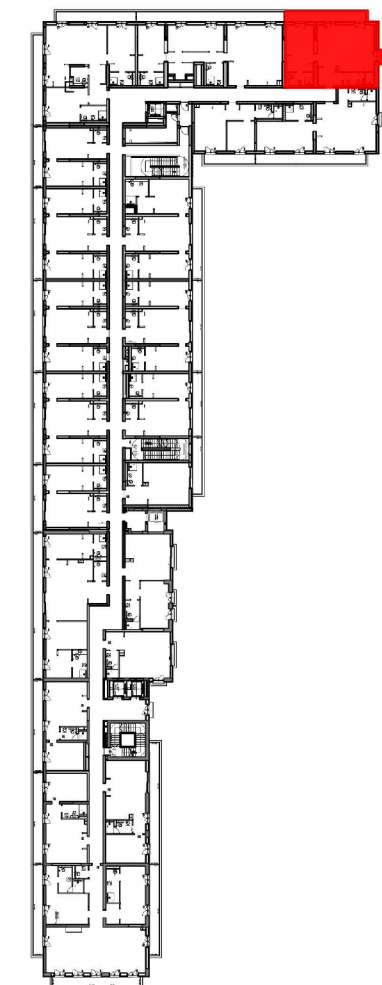

AP.
C.23

APARTAMENT C.23 - TRONSON C, ETAJ 2

C 23

2 camere

COD 2C-T8

Sc. apart.=98.0

Su apart.= 78.9

Sc terase=16.4

Su terase=12.3

BULEVARDUL MAMAIA

FATADA PRINCIPALA

HOTEL IAKI

PLAJA