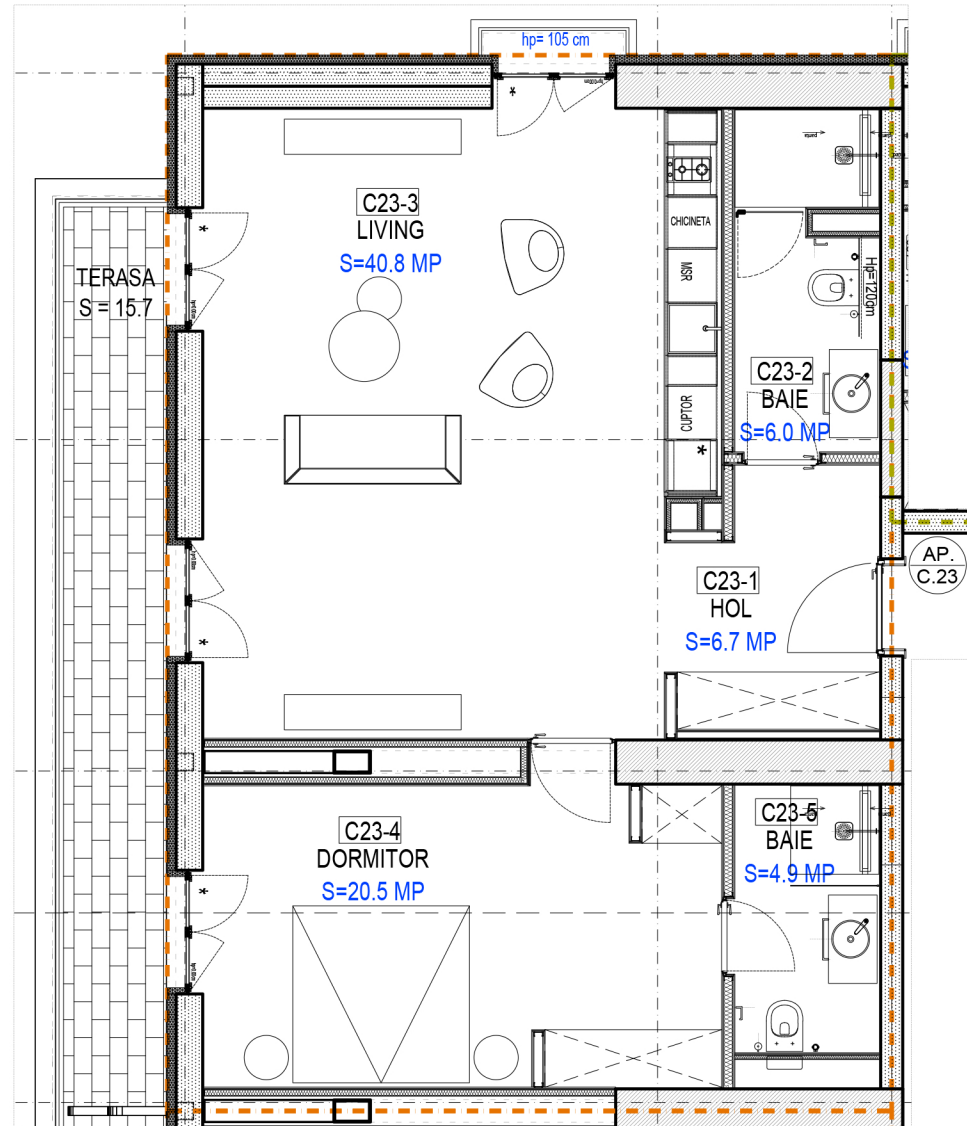

AP.
C.23

APARTAMENT C.23 - TRONSON C, ETAJ 2

C 23

2 camere

COD 2C-T8

Sc. apart.=98.0

Su apart.= 78.9

Sc terase=16.4

Su terase=12.3

BULEVARDUL MAMAIA

FATADA PRINCIPALA

HOTEL IAKI

PLAJA