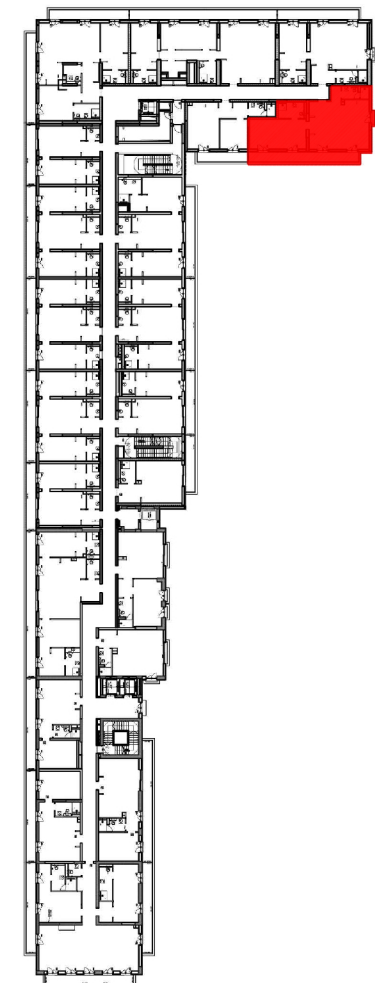

AP.
C.24

APARTAMENT C.24 - TRONSON C, ETAJ 2

C 24

2 camere

COD 2C-T9

Sc. apart.=103.7

Su apart.= 87.2

Sc terase=21.8

Su terase=16.5

BULEVARDUL MAMAIA

FATADA PRINCIPALA

HOTEL IAKI

PLAJA