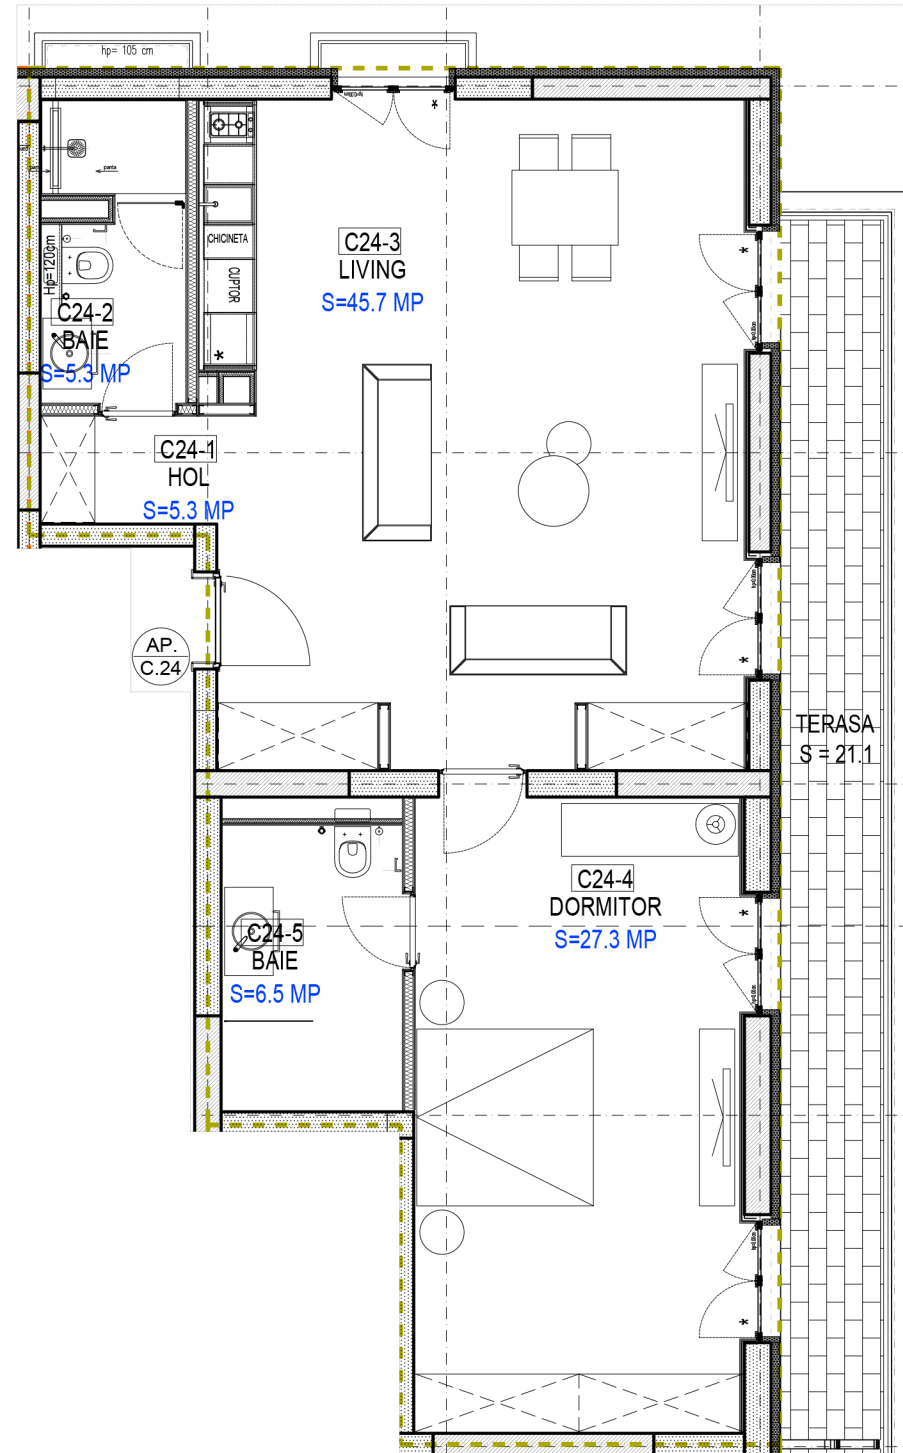

AP.
C.24

APARTAMENT C.24 - TRONSON C, ETAJ 2

C 24

2 camere

COD 2C-T9

Sc. apart.=103.7

Su apart.= 87.2

Sc terase=21.8

Su terase=16.5

BULEVARDUL MAMAIA

FATADA PRINCIPALA

HOTEL IAKI

PLAJA