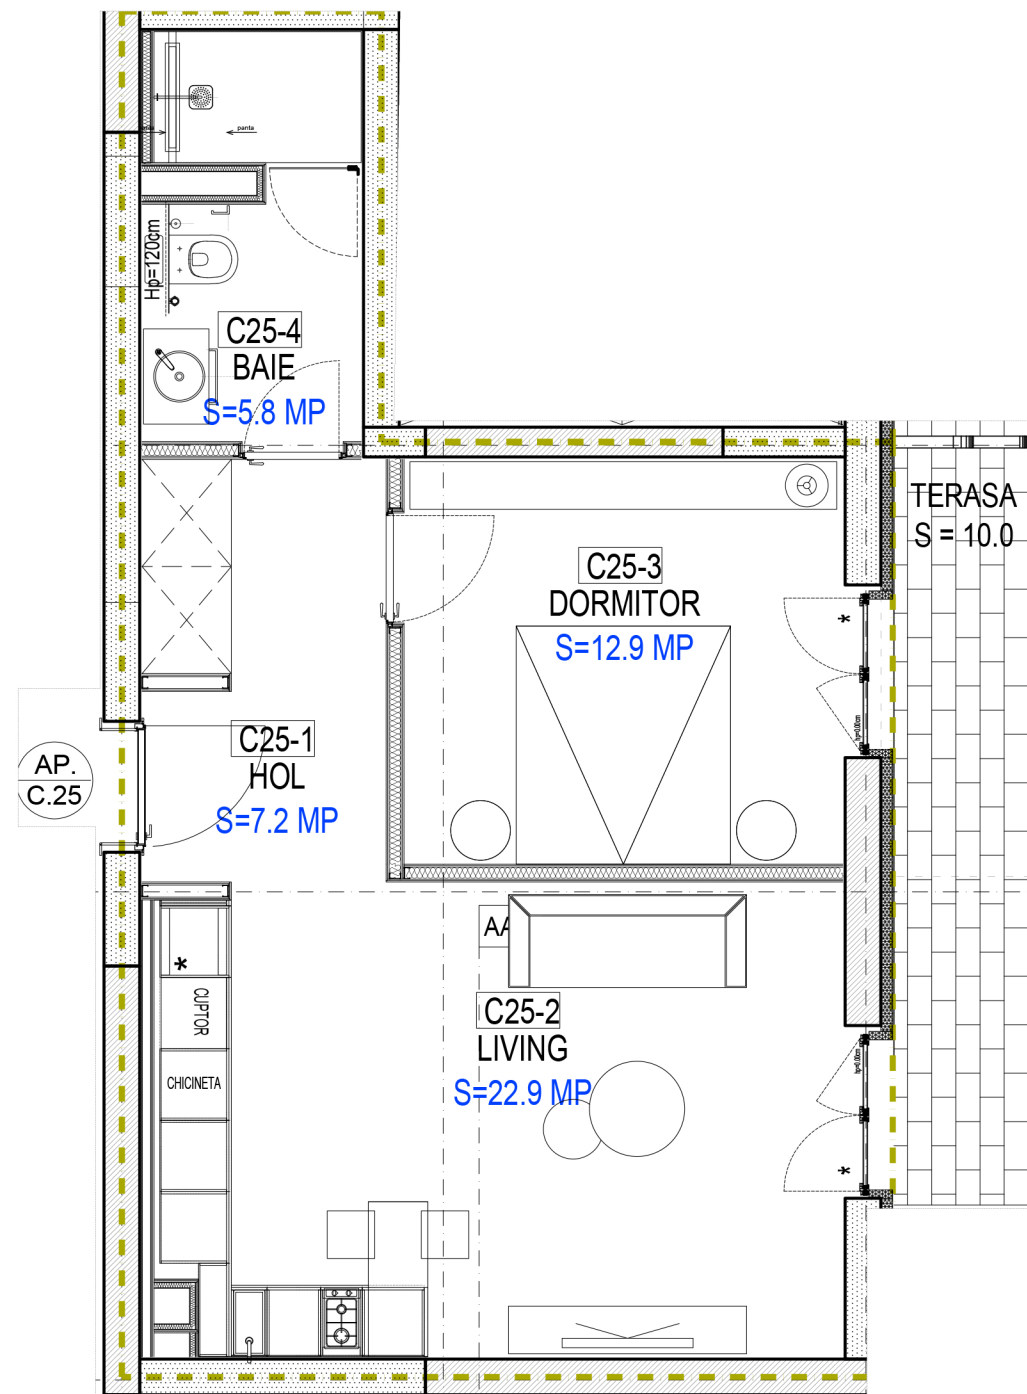

AP.  
C.25

APARTAMENT C.25 - TRONSON C, ETAJ 2

C 25

2 camere

COD 2C-T10

Sc. apart.=58.7

Su apart.= 48.8

Sc terase= 10.0

Su terase=7.4

BULEVARDUL MAMAIA

FATADA PRINCIPALA

HOTEL IAKI

PLAJA