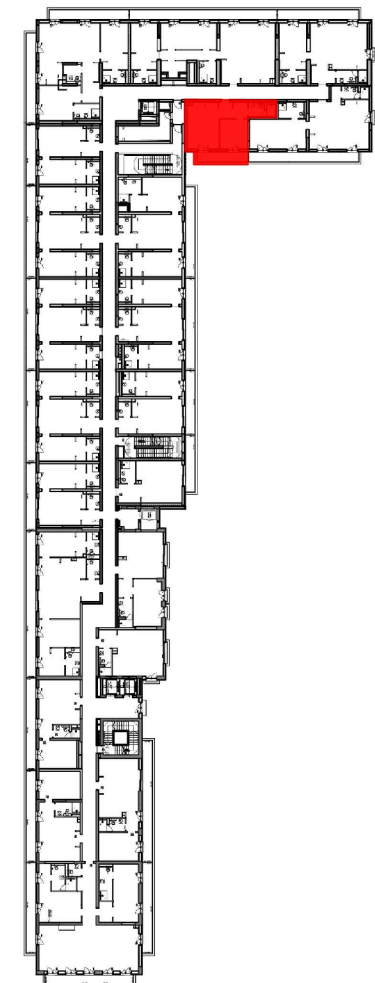

AP.  
C.25

APARTAMENT C.25 - TRONSON C, ETAJ 2

C 25

2 camere

COD 2C-T10

Sc. apart.=58.7

Su apart.= 48.8

Sc terase= 10.0

Su terase=7.4

BULEVARDUL MAMAIA

FATADA PRINCIPALA

HOTEL IAKI

PLAJA