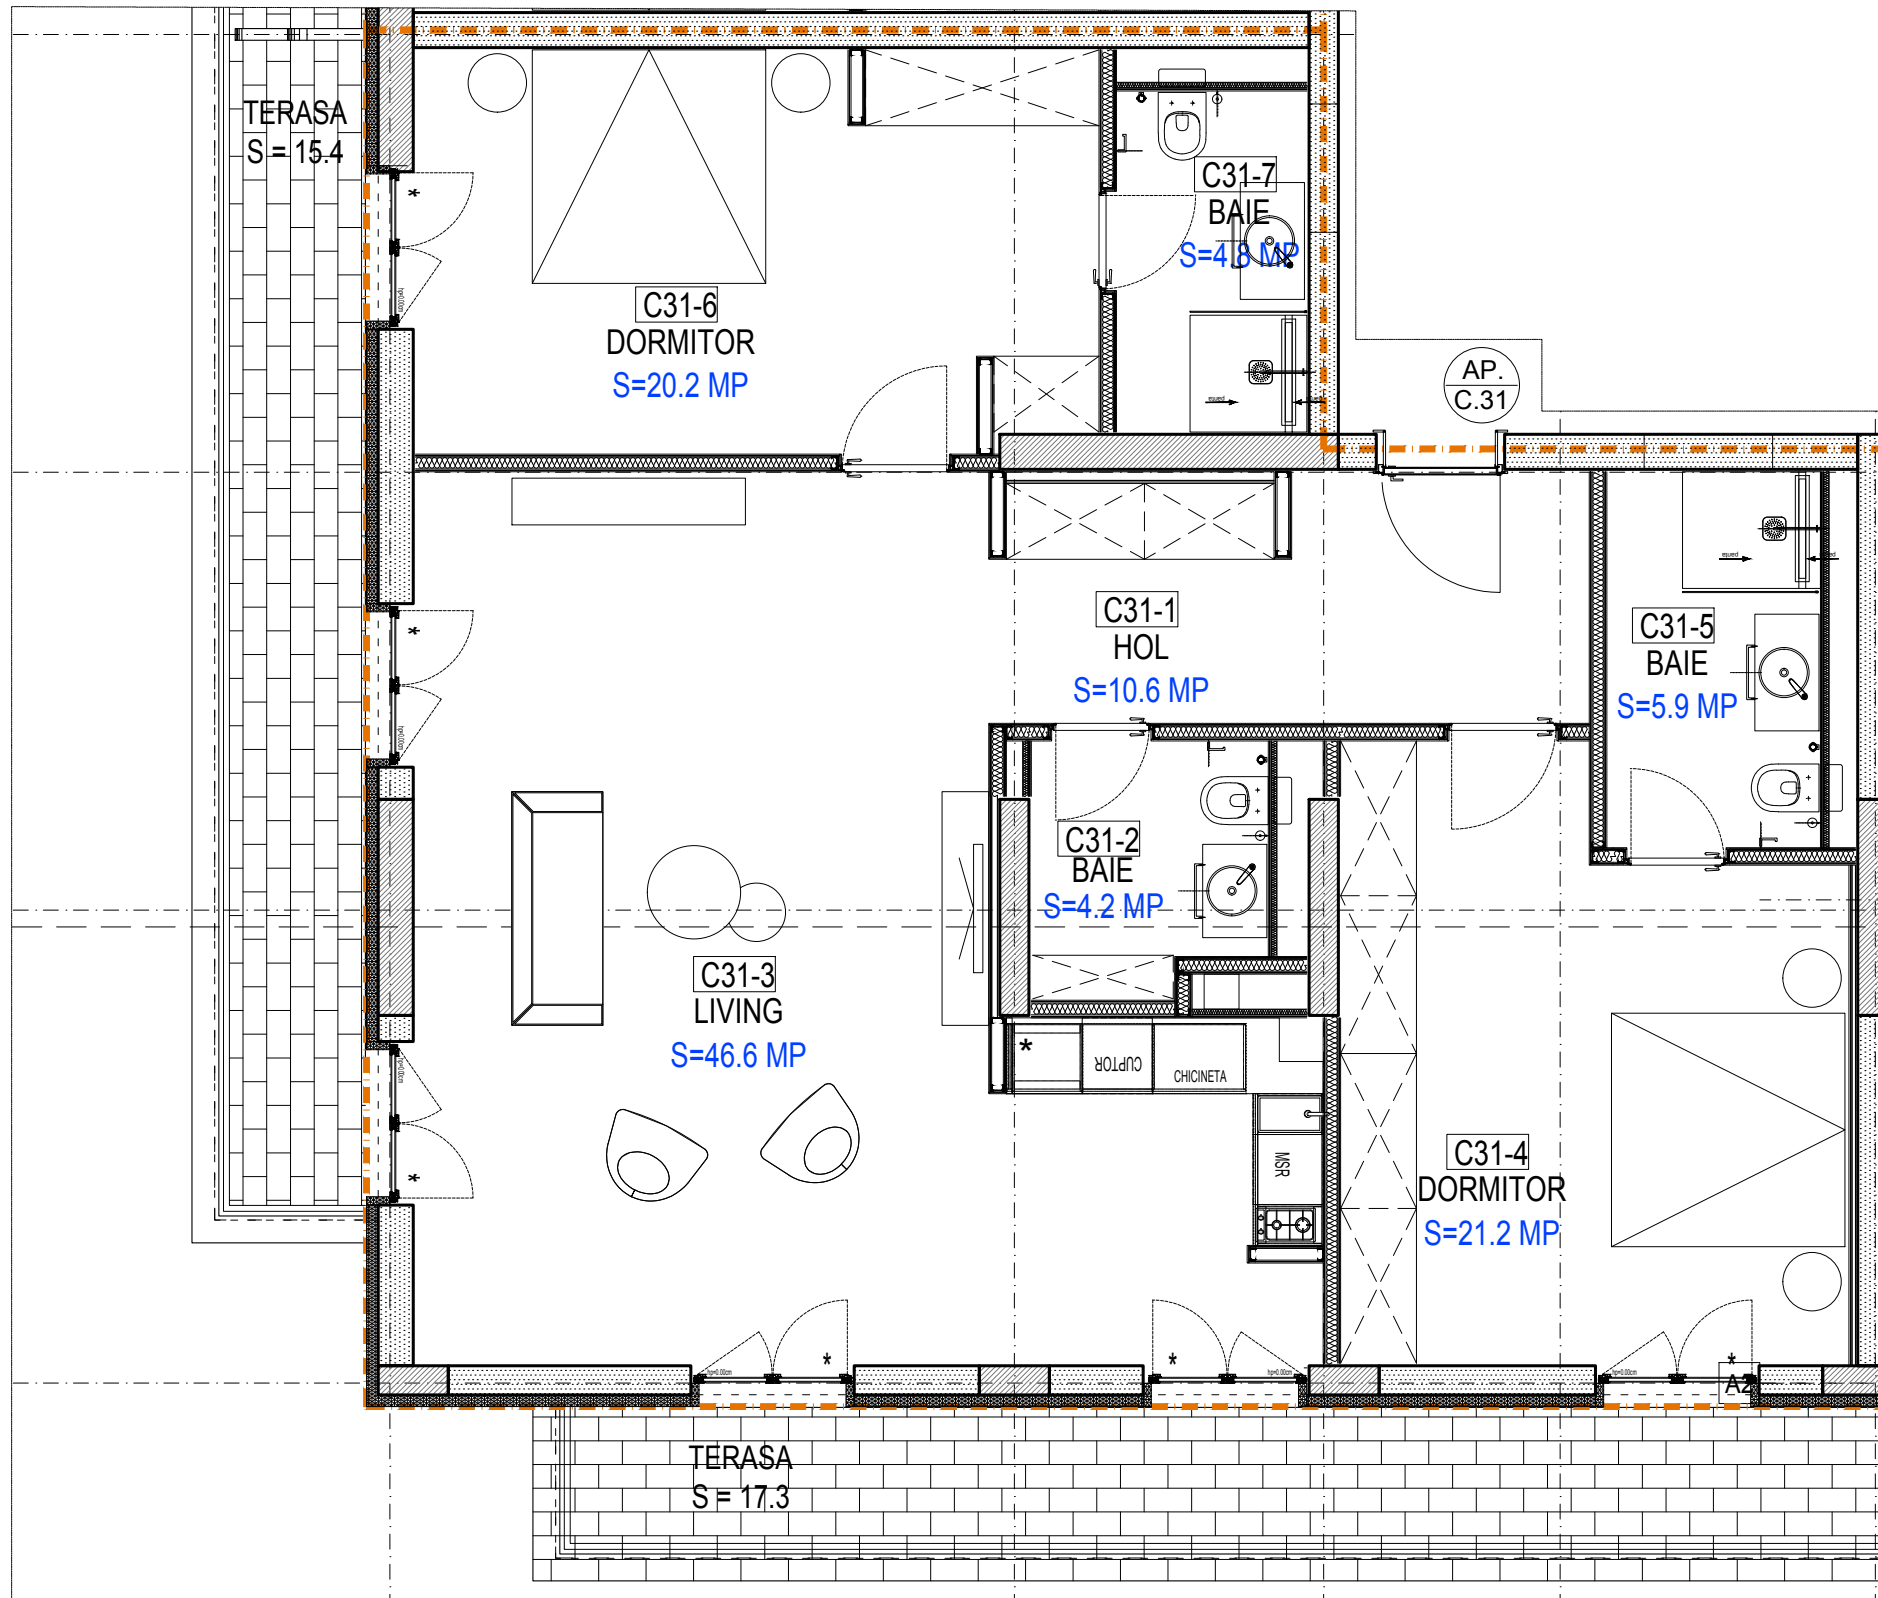

AP.
C.31

APARTAMENT C.31 - TRONSON C, ETAJ 3

C 31

3 camere

COD 3C-T6

Sc. apart.=136.65

Su apart.= 113.62

Sc terase=32.6

Su terase=24.8

BULEVARDUL MAMAIA

FATADA PRINCIPALA

HOTEL IAKI

PLAJA