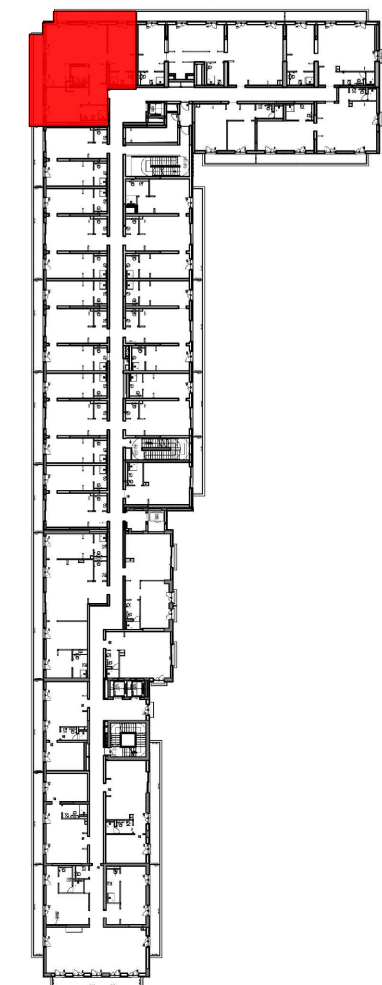

AP.
C.31

APARTAMENT C.31 - TRONSON C, ETAJ 3

C 31

3 camere

COD 3C-T6

Sc. apart.=136.65

Su apart.= 113.62

Sc terase=32.6

Su terase=24.8

BULEVARDUL MAMAIA

FATADA PRINCIPALA

HOTEL IAKI

PLAJA