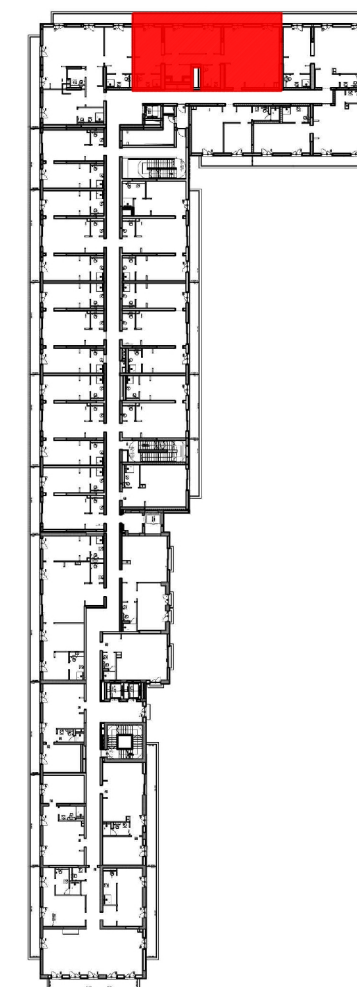

AP.  
C.32

APARTAMENT C.32 - TRONSON C, ETAJ 3

C 32

3 camere
COD 3C-T7
Sc. apart.=148.9
Su apart.= 120.5
Sc terase=27.7
Su terase=21.6

BULEVARDUL MAMAIA

FATADA PRINCIPALA

HOTEL IAKI

PLAJA