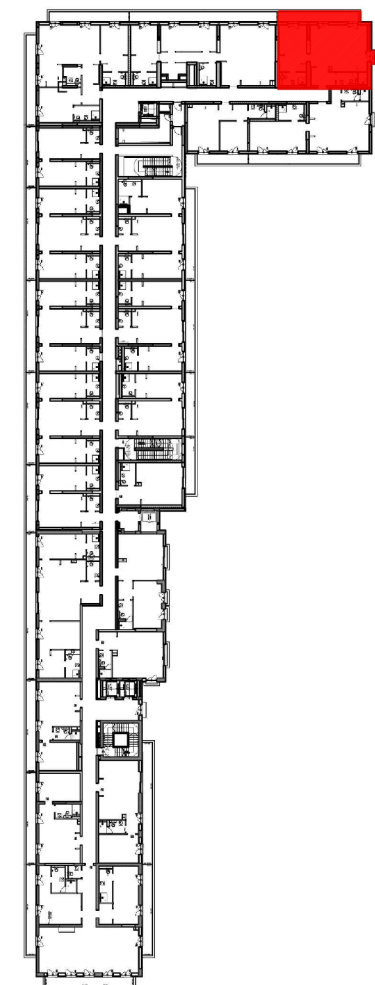

AP.  
C.33

APARTAMENT C.33 - TRONSON C, ETAJ 3

C 33

2 camere

COD 2C-T8

Sc. apart.=98.0

Su apart.= 78.9

Sc terase= 16.4

Su terase= 12.3

BULEVARDUL MAMAIA

FATADA PRINCIPALA

HOTEL IAKI

PLAJA