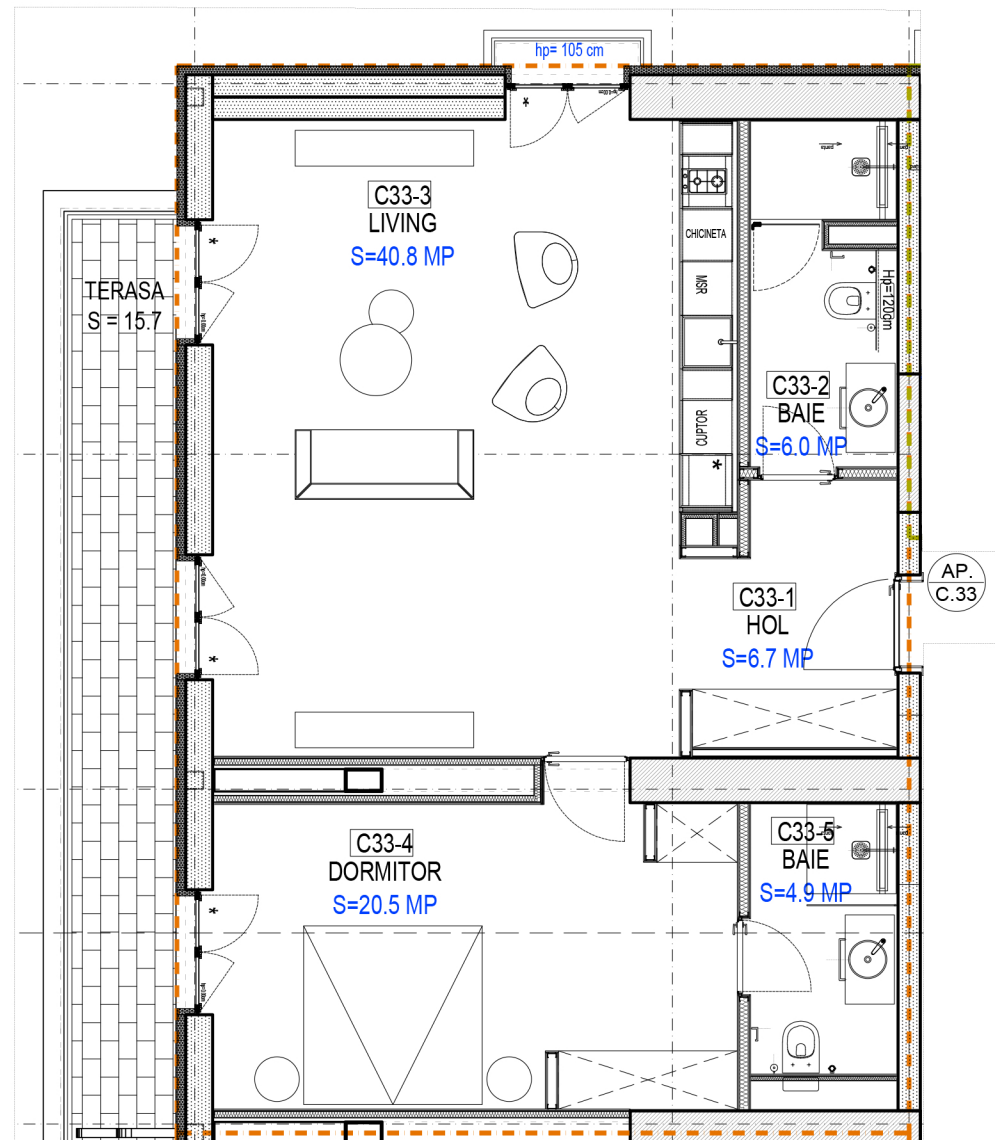

AP.  
C.33

APARTAMENT C.33 - TRONSON C, ETAJ 3

C 33

2 camere

COD 2C-T8

Sc. apart.=98.0

Su apart.= 78.9

Sc terase= 16.4

Su terase= 12.3

BULEVARDUL MAMAIA

FATADA PRINCIPALA

HOTEL IAKI

PLAJA