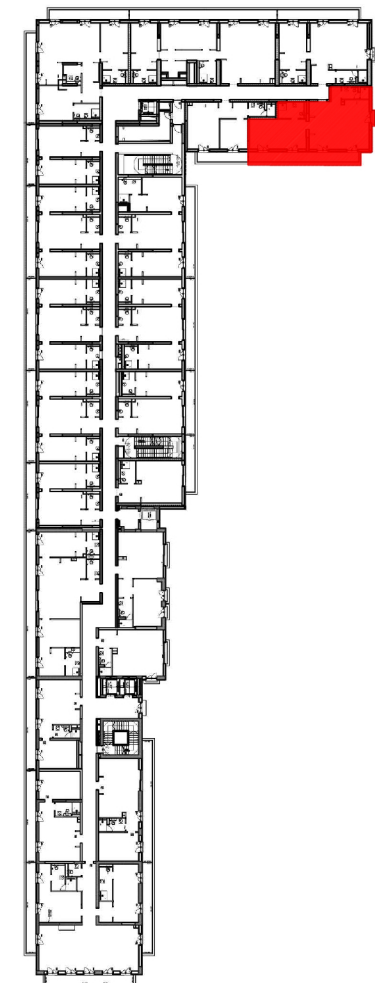

AP.  
C.34

APARTAMENT C.34 - TRONSON C, ETAJ 3

C 34

2 camere

COD 2C-T9

Sc. apart.=103.7

Su apart.= 87.2

Sc terase=21.8

Su terase=16.5

BULEVARDUL MAMAIA

FATADA PRINCIPALA

HOTEL IAKI

PLAJA