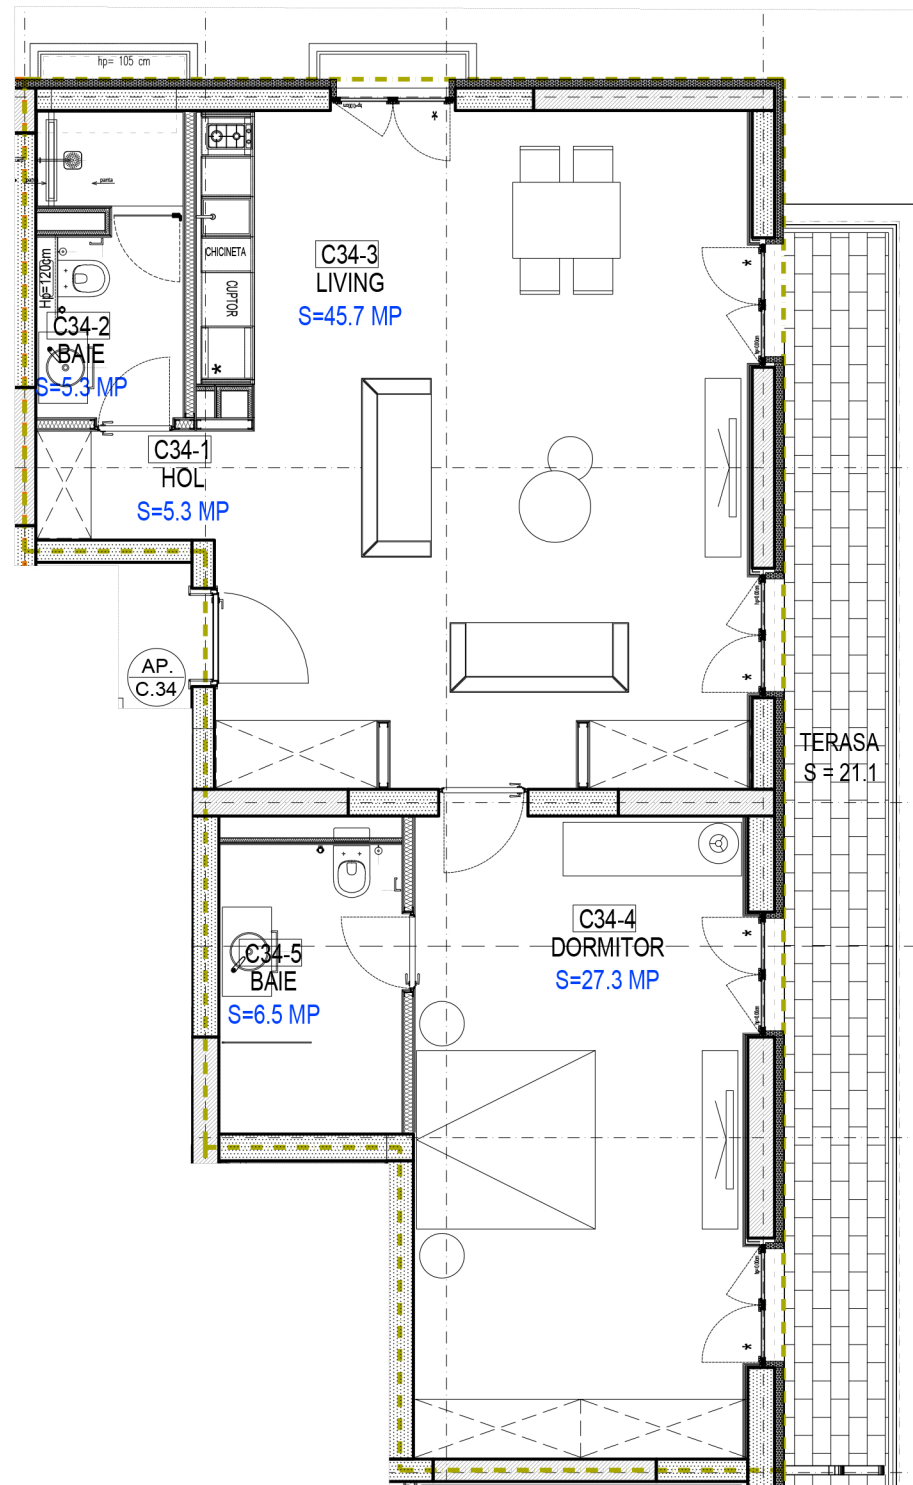

AP.  
C.34

APARTAMENT C.34 - TRONSON C, ETAJ 3

C 34

2 camere

COD 2C-T9

Sc. apart.=103.7

Su apart.= 87.2

Sc terase=21.8

Su terase=16.5

BULEVARDUL MAMAIA

FATADA PRINCIPALA

HOTEL IAKI

PLAJA