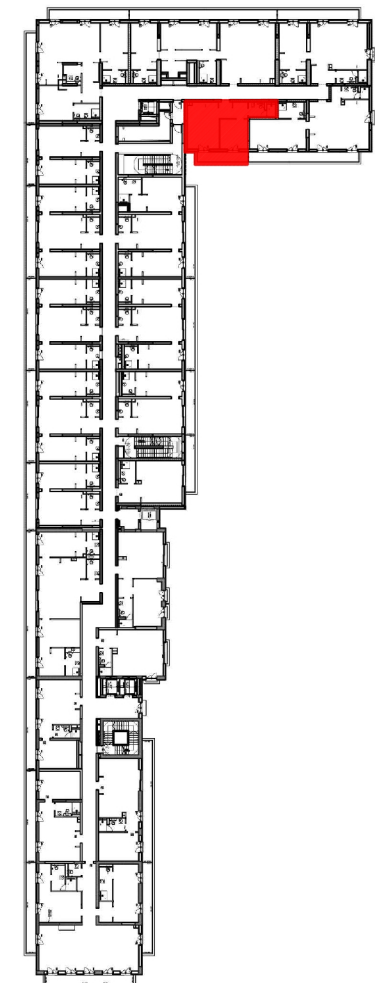

AP.  
C.35

APARTAMENT C.35 - TRONSON C, ETAJ 3

C 35

2 camere

COD 2C-T10

Sc. apart.=58.7

Su apart.= 48.8

Sc terase=5.7

Su terase=7.4

BULEVARDUL MAMAIA

FATADA PRINCIPALA

HOTEL IAKI

PLAJA