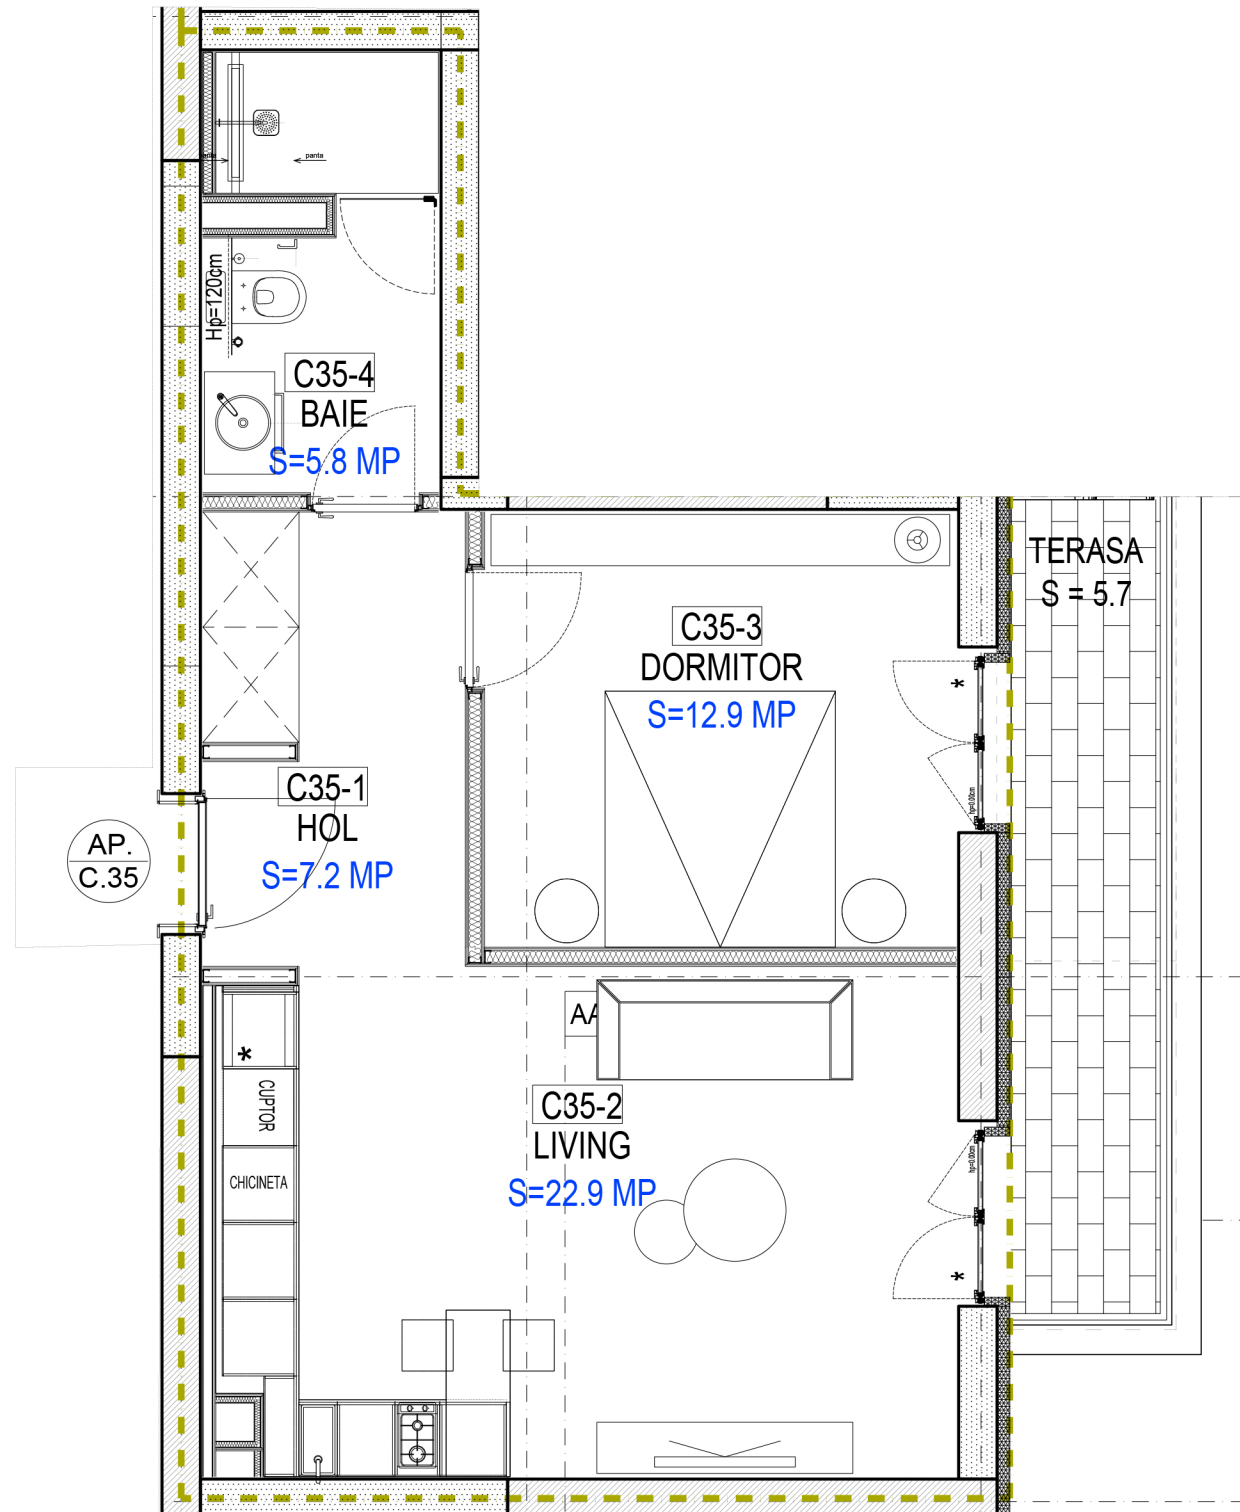

AP.  
C.35

APARTAMENT C.35 - TRONSON C, ETAJ 3

C 35

2 camere

COD 2C-T10

Sc. apart.=58.7

Su apart.= 48.8

Sc terase=5.7

Su terase=7.4

BULEVARDUL MAMAIA

FATADA PRINCIPALA

HOTEL IAKI

PLAJA