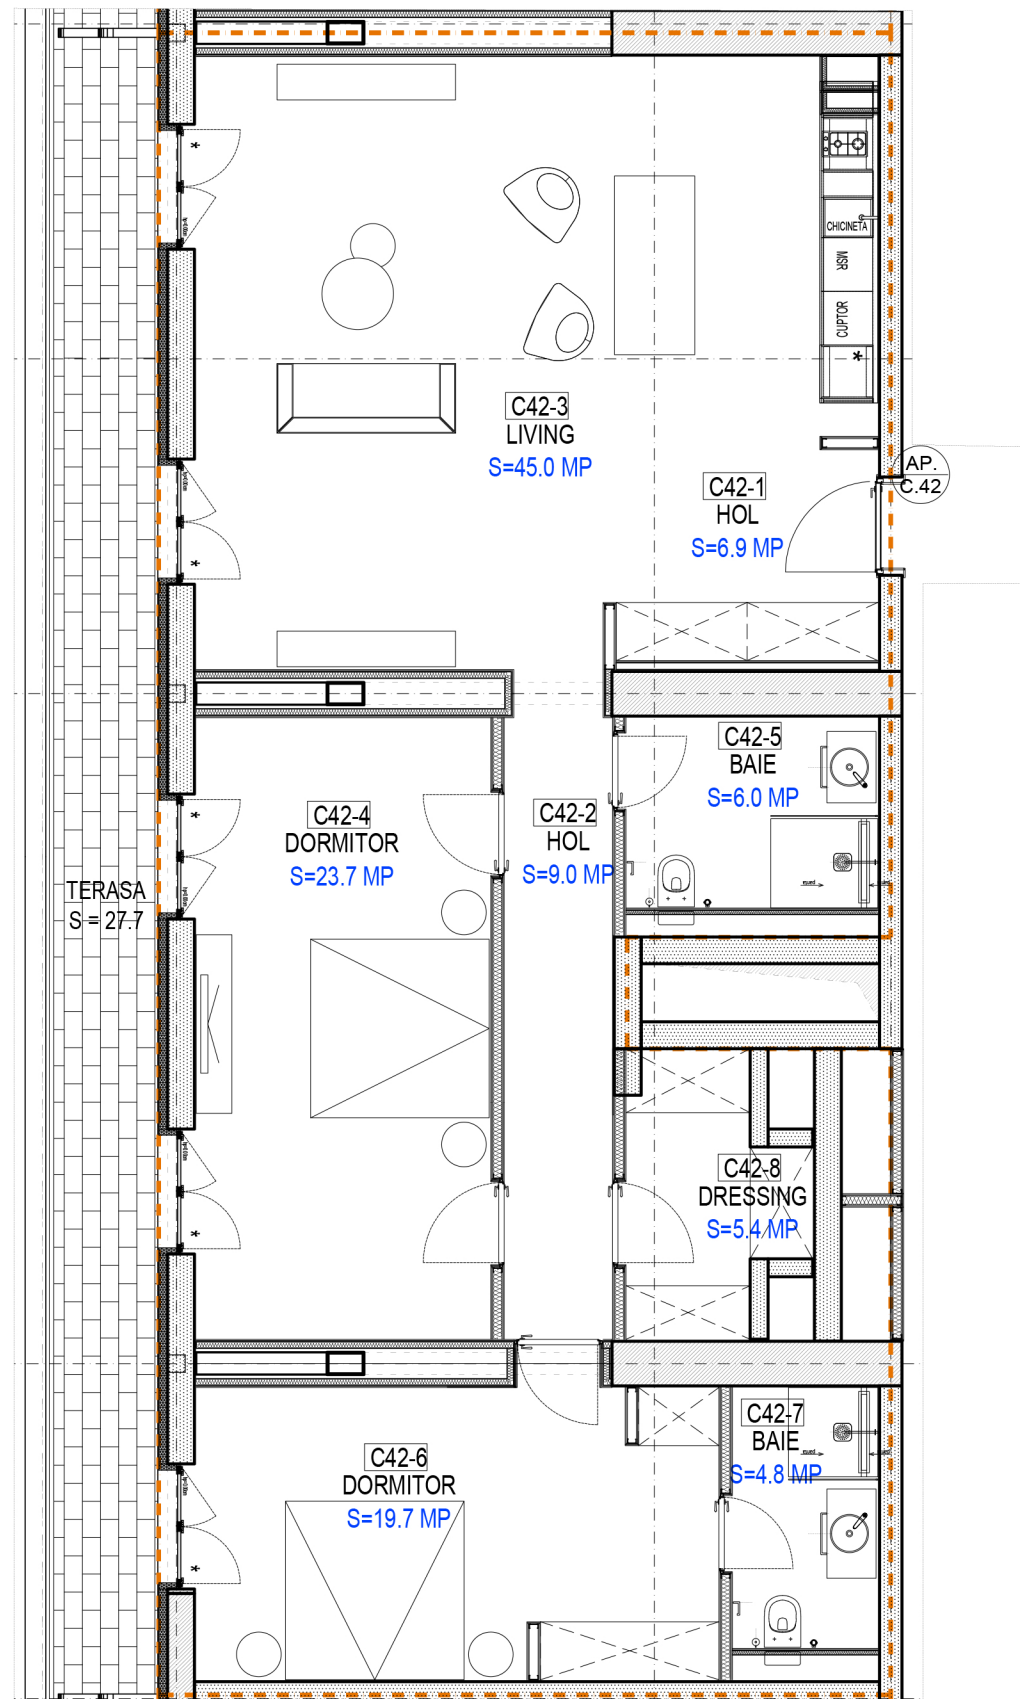

AP.
C.42

APARTAMENT C.42 - TRONSON C, ETAJ 4

C 42

3 camere

COD 3C-T7

Sc. apart.=148.9

Su apart.= 120.5

Sc terase=27.7

Su terase=21.6

BULEVARDUL MAMAIA

FATADA PRINCIPALA

HOTEL IAKI

PLAJA