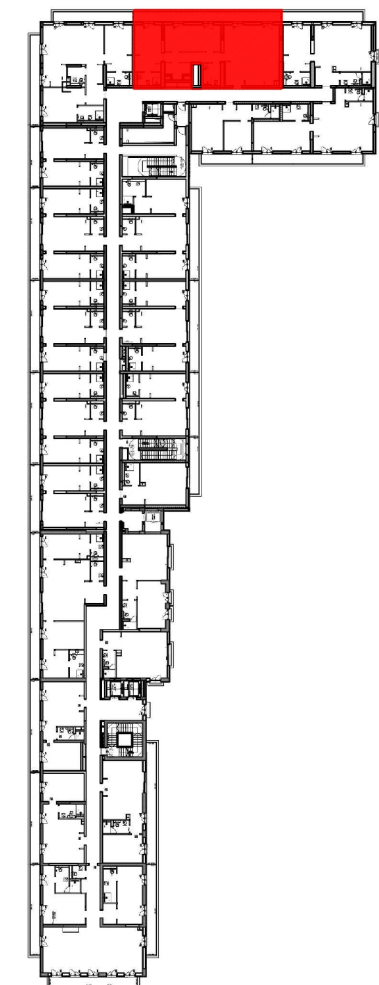

AP.
C.42

APARTAMENT C.42 - TRONSON C, ETAJ 4

C 42

3 camere

COD 3C-T7

Sc. apart.=148.9

Su apart.= 120.5

Sc terase=27.7

Su terase=21.6

BULEVARDUL MAMAIA

FATADA PRINCIPALA

HOTEL IAKI

PLAJA